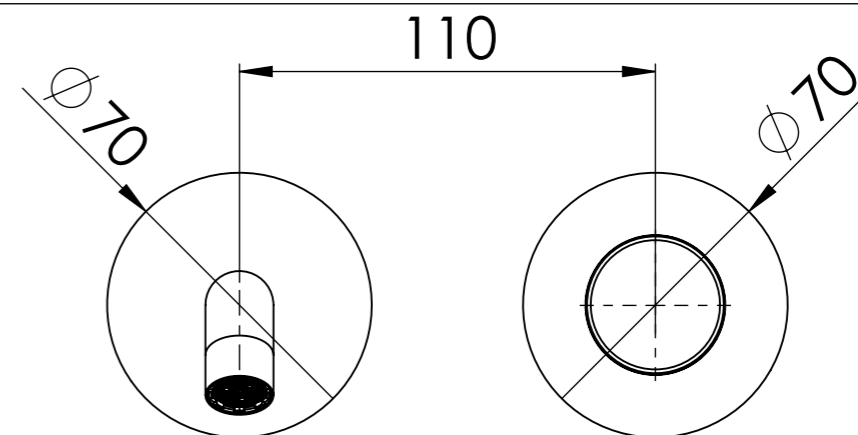

Descrizione: Parti esterne x WBOX miscelatore monocomando lavabo incasso su piastre separate

Description: External parts WBOX two plates built-in single lever basin mixer

RICAMBI/SPARE PARTS:

CARTUCCIA/CARTRIDGE	X52125
DEVIATORE/DIVERTER	-
AERATORE/AERATOR	83F165SGPM12

Portata a 3bar: 4,5 l/min
Flow rate at 3bar: 1,2 Gpm

Connessione parte bocca Q15INSWB;
Spout part connection Q15INSWB