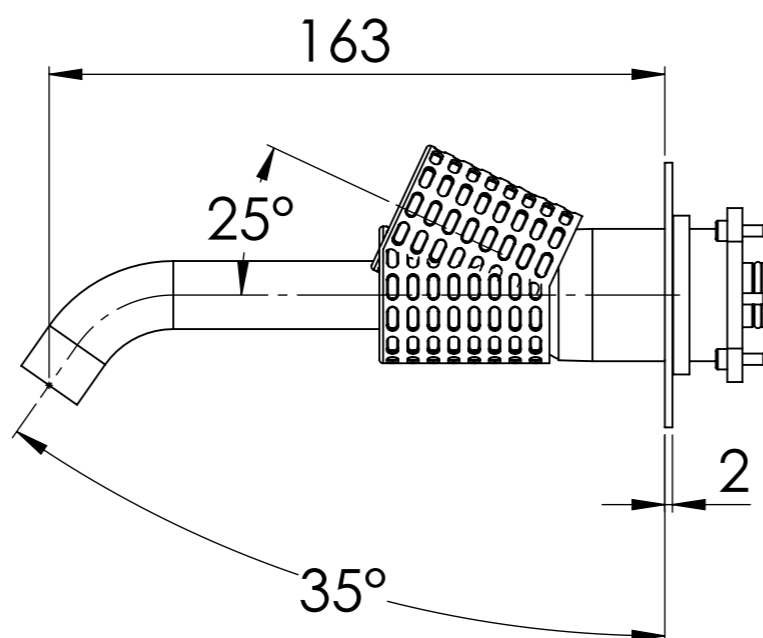

Descrizione: Parti esterne x WBOX miscelatore monocomando lavabo incasso su piastre separate

Description: External parts WBOX two plates built-in single lever basin mixer

RICAMBI/SPARE PARTS:

CARTUCCIA/CARTRIDGE	X52125
DEVIATORE/DIVERTER	-
AERATORE/AERATOR	83F165SGPM12

Portata a 3bar: 4,5 l/min
Flow rate at 3bar: 1,2 Gpm

Connessione parte bocca Q15INSWB;
Spout part connection Q15INSWB