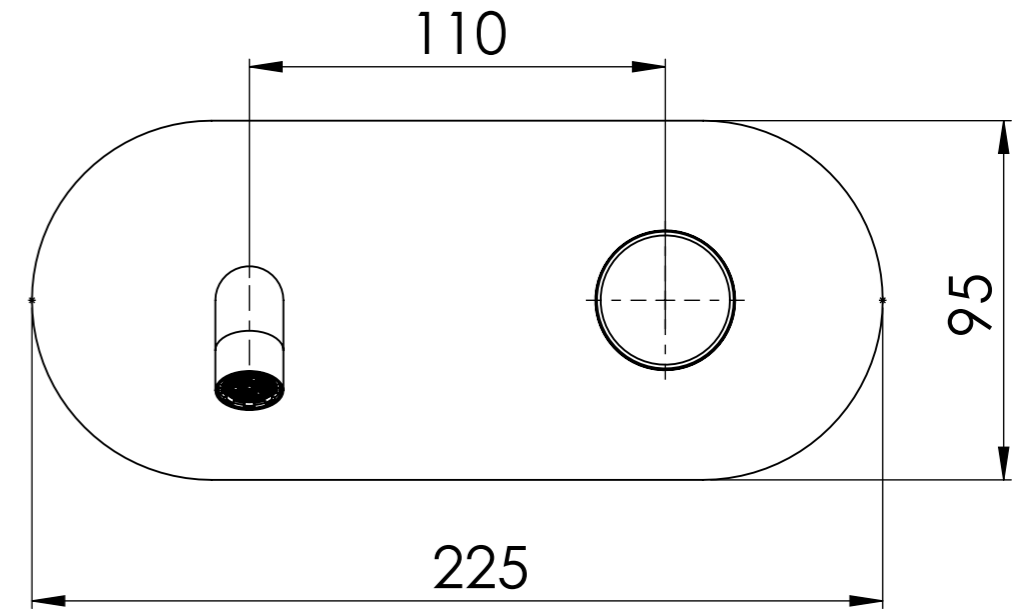

Descrizione: Parti esterne per WBOX miscelatore monocomando lavabo incasso

Description: External parts WBOX built-in single lever basin mixer

RICAMBI/SPARE PARTS:

CARTUCCIA/CARTRIDGE	X52125
DEVIATORE/DIVERTER	-
AERATORE/AERATOR	83F165SGPM12

Portata a 3bar: 4,5 l/min
Flow rate at 3bar: 1,2 Gpm

Connessione parte bocca Q15INSWB
Spout part connection Q15INSWB

Rosone a muro;
Plate on wall.