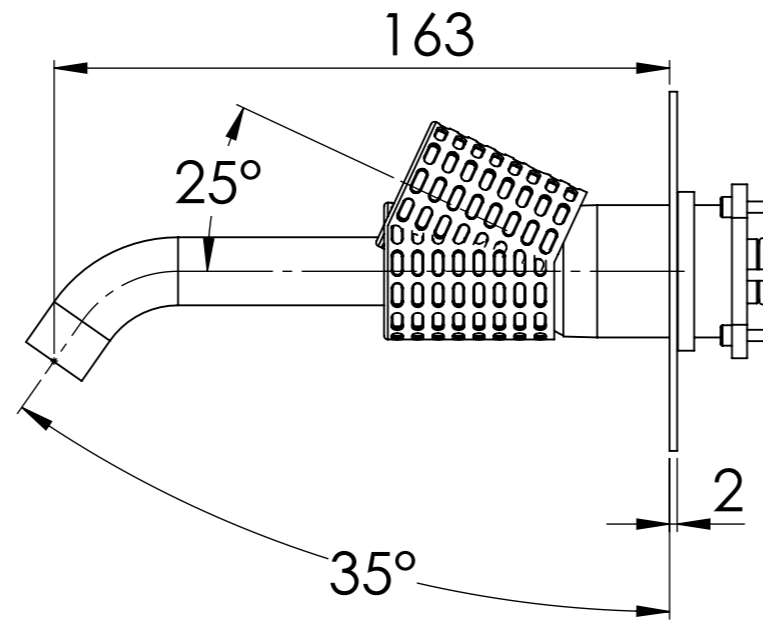

Descrizione: Parti esterne per WBOX miscelatore monocomando lavabo incasso

Description: External parts WBOX built-in single lever basin mixer

RICAMBI/SPARE PARTS:

CARTUCCIA/CARTRIDGE	X52125
DEVIATORE/DIVERTER	-
AERATORE/AERATOR	83F165SGPM12

Portata a 3bar: 4,5 l/min
Flow rate at 3bar: 1,2 Gpm

Connessione parte bocca Q15INSWB
Spout part connection Q15INSWB

Rosone a muro;
Plate on wall.