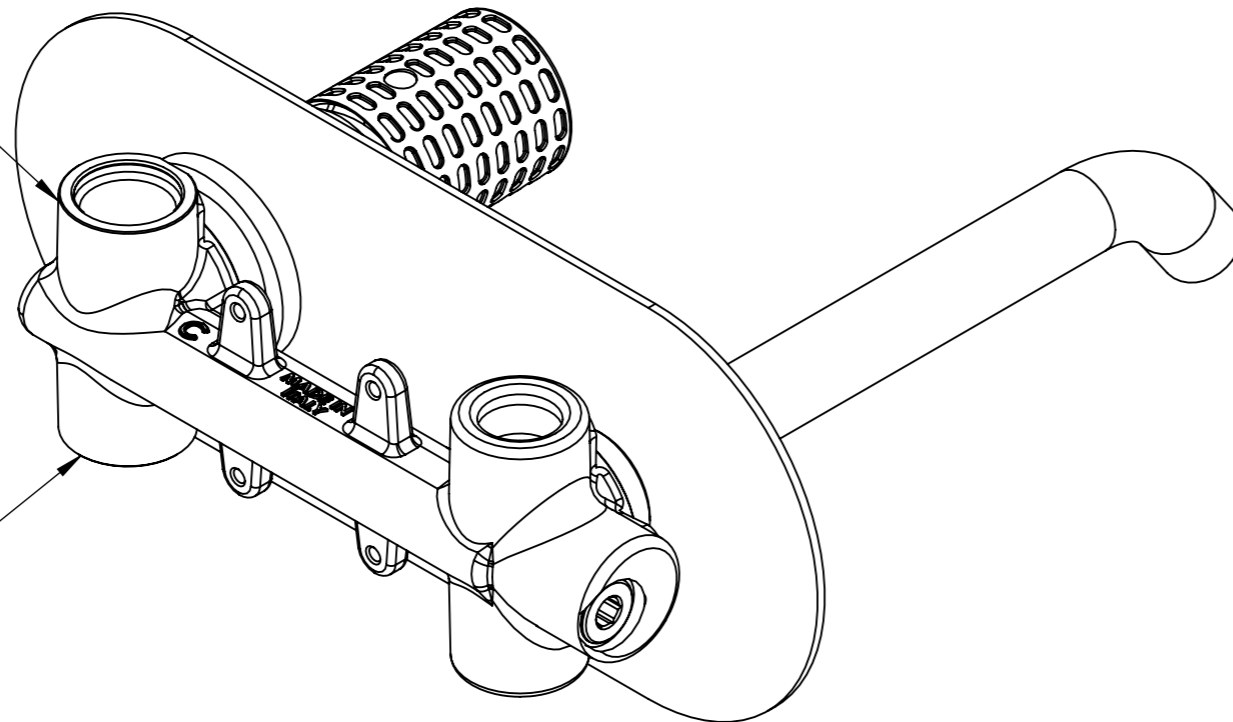

Descrizione: Miscelatore monocomando da incasso

Description: Single lever built-in mixer

ENTRATA ACQUA FREDDA G1/2"  
COLD WATER INLET G1/2"

ENTRATA ACQUA CALDA G1/2"  
HOT WATER INLET G1/2"

Ricambi/ Spare parts

Cartuccia/ Cartridge:	X52125
Aeratore/ Aerator:	83F165SGPM12