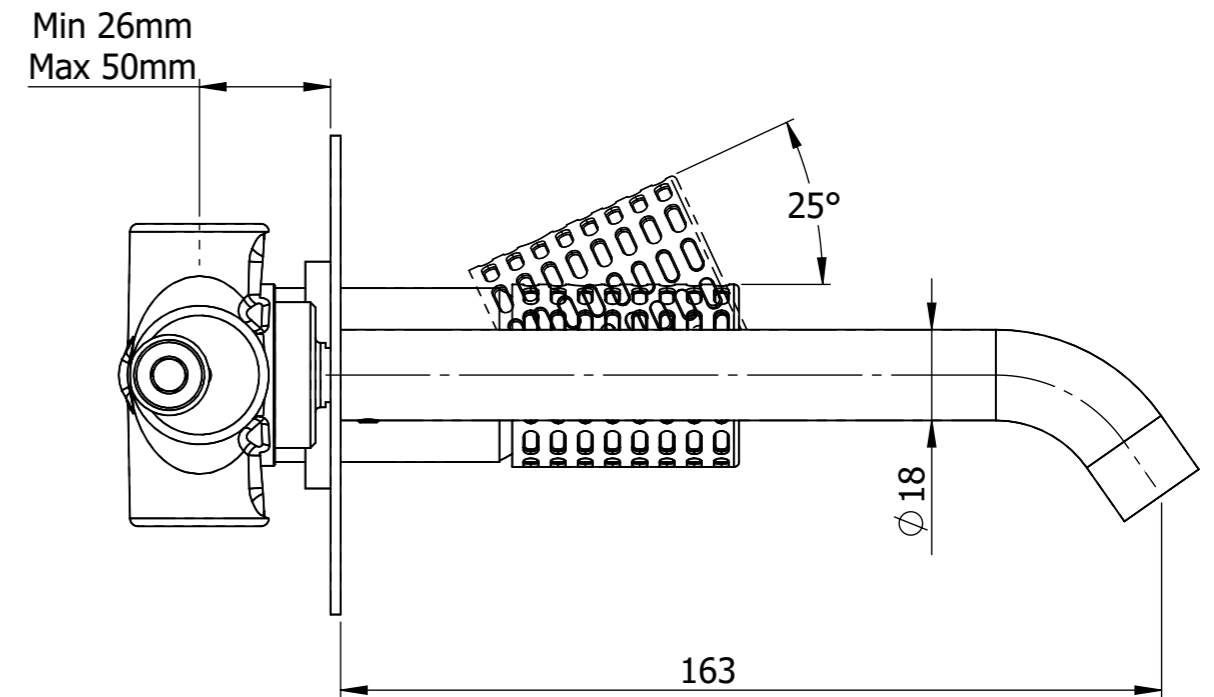

Descrizione: Miscelatore monocomando da incasso

Description: Single lever built-in mixer

ENTRATA ACQUA FREDDA G1/2"  
COLD WATER INLET G1/2"

ENTRATA ACQUA CALDA G1/2"  
HOT WATER INLET G1/2"

Ricambi/ Spare parts