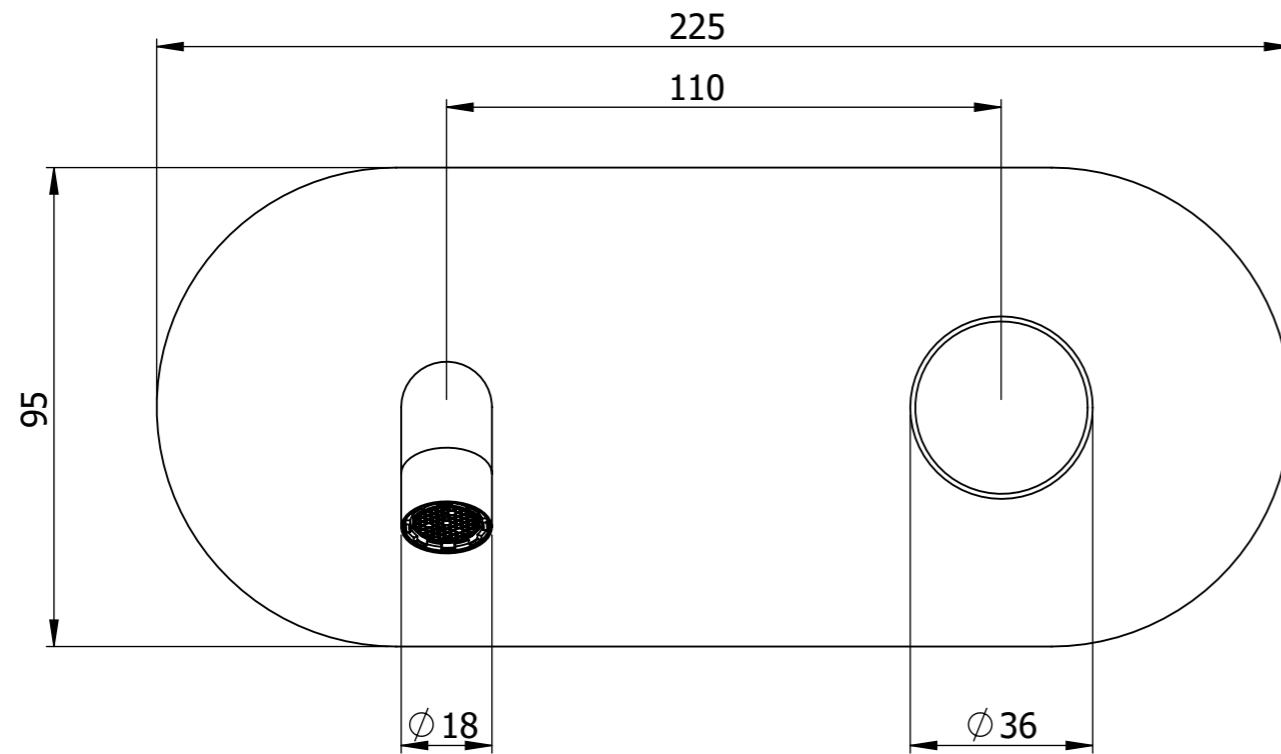

Descrizione: Miscelatore monocomando da incasso

Description: Single lever built-in mixer

ENTRATA ACQUA FREDDA G1/2"  
COLD WATER INLET G1/2"

ENTRATA ACQUA CALDA G1/2"  
HOT WATER INLET G1/2"

Ricambi/ Spare parts