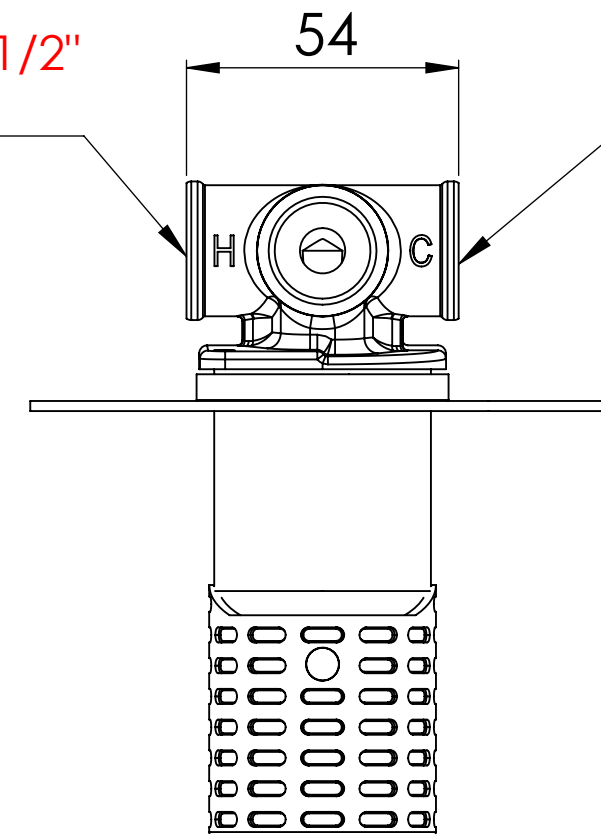

Descrizione: Miscelatore monocomando da incasso

Description: Single lever built-in mixer

ACQUA CALDA G1/2"
HOT WATER G1/2"

ACQUA FREDDA G1/2"
COLD WATER G1/2"

Ricambi/Spare parts
Cartuccia/Cartridge: R52