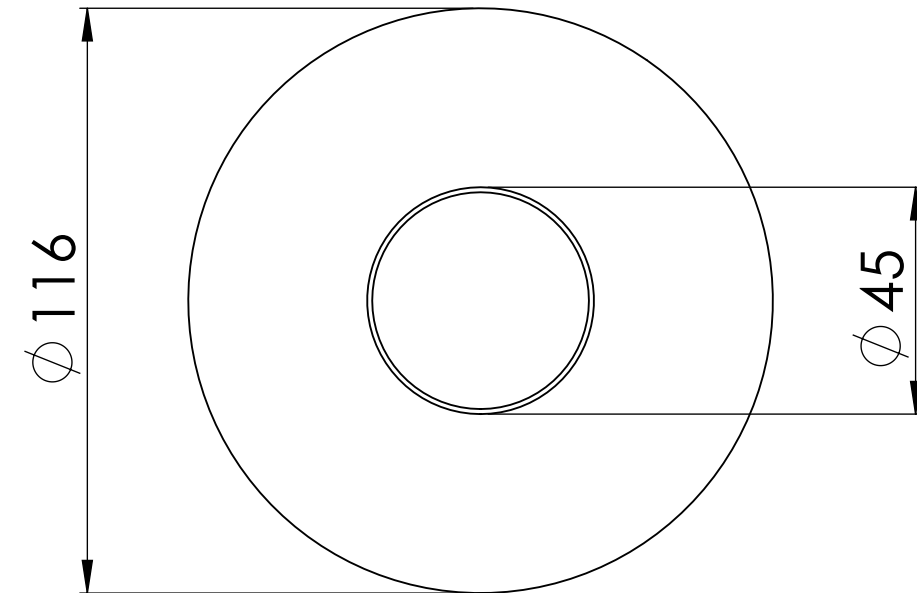

Descrizione: Miscelatore monocomando da incasso

Description: Single lever built-in mixer

ACQUA CALDA G1/2"
HOT WATER G1/2"

ACQUA FREDDA G1/2"
COLD WATER G1/2"

Ricambi/Spare parts
Cartuccia/Cartridge: R52