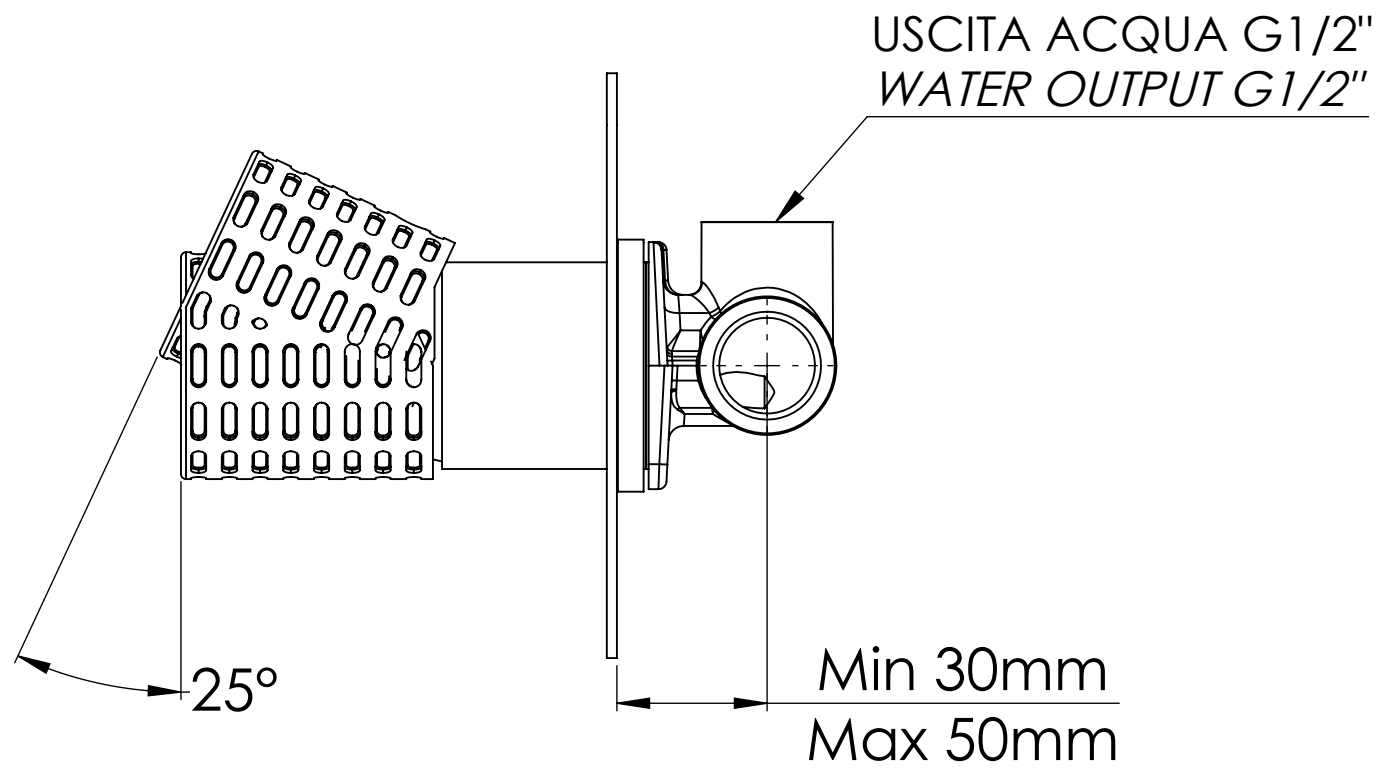

Descrizione: Miscelatore monocomando da incasso

Description: Single lever built-in mixer

ACQUA CALDA G1/2"
HOT WATER G1/2"

ACQUA FREDDA G1/2"
COLD WATER G1/2"

Ricambi/Spare parts
Cartuccia/Cartridge: R52