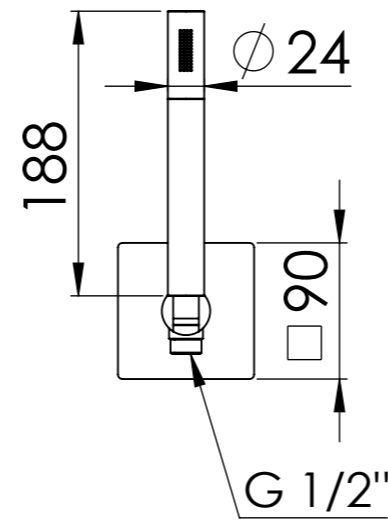

Descrizione: Set miscelatore a incasso 2 vie per vasca/doccia

Description: Built-in Shower kit with two ways diverter

Ricambi/Spare parts	
Cartuccia/Cartridge:	D522
Deviatore/Diverter:	R52AP
Aeratore/Aerator:	83QK72BP

G 1/2" Ingresso acqua fredda
G 1/2" Cold water inlet

G 1/2" Uscita
G 1/2" Outlet

G 1/2" Ingresso acqua calda
G 1/2" Hot water inlet

DETTAGLIO A
SCALA 2 : 5