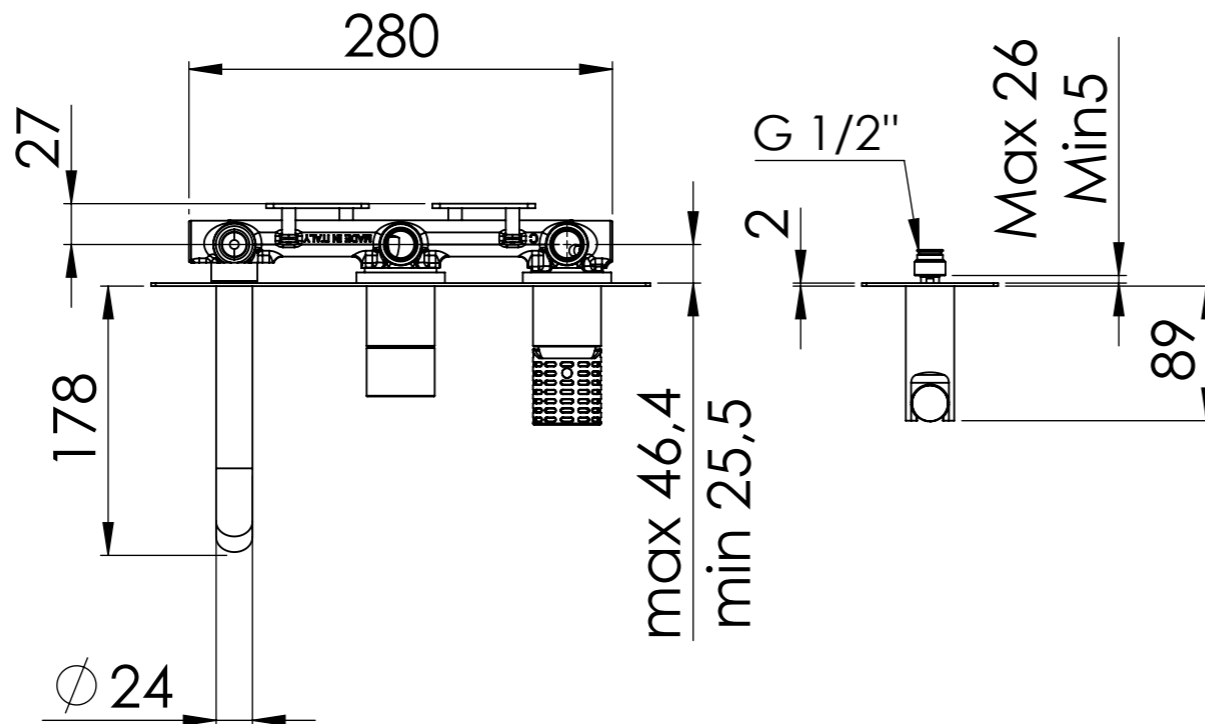

Descrizione: Set miscelatore a incasso 2 vie per vasca/doccia

Description: Built-in Shower kit with two ways diverter

Ricambi/Spare parts	
Cartuccia/Cartridge:	D522
Deviatore/Diverter:	R52AP
Aeratore/Aerator:	83QK72BP

G 1/2" Ingresso acqua fredda
G 1/2" Cold water inlet

G 1/2" Uscita
G 1/2" Outlet

G 1/2" Ingresso acqua calda
G 1/2" Hot water inlet

DETTAGLIO A
SCALA 2 : 5