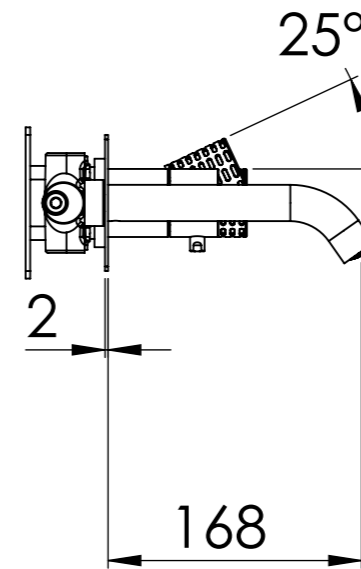

Descrizione: Set miscelatore a incasso 2 vie per vasca/doccia

Description: Built-in Shower kit with two ways diverter

Ricambi/Spare parts	
Cartuccia/Cartridge:	D522
Deviatore/Diverter:	R52AP
Aeratore/Aerator:	83QK72BP

G 1/2" Ingresso acqua fredda
G 1/2" Cold water inlet

G 1/2" Uscita
G 1/2" Outlet

G 1/2" Ingresso acqua calda
G 1/2" Hot water inlet

DETTAGLIO A
SCALA 2 : 5