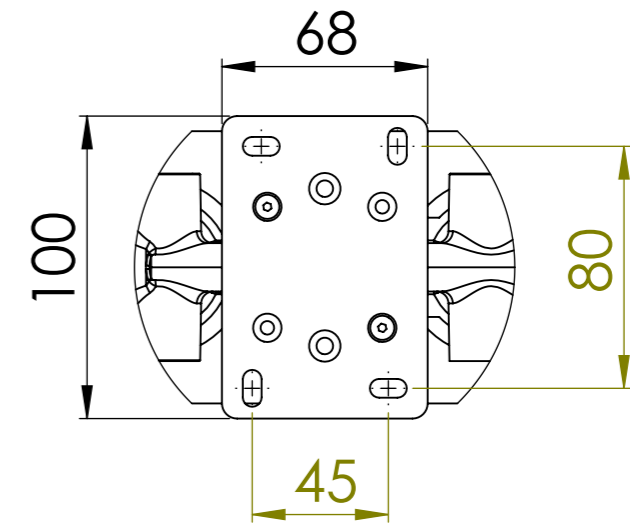

Descrizione: Set miscelatore a incasso 2 vie per vasca/doccia

Description: Built-in Shower kit with two ways diverter

Ricambi/Spare parts	
Cartuccia/Cartridge:	D522
Deviatore/Diverter:	R52AP
Aeratore/Aerator:	83QK72BP

G 1/2" Ingresso acqua fredda
G 1/2" Cold water inlet

G 1/2" Uscita
G 1/2" Outlet

G 1/2" Ingresso acqua calda
G 1/2" Hot water inlet

DETTAGLIO A
SCALA 2 : 5