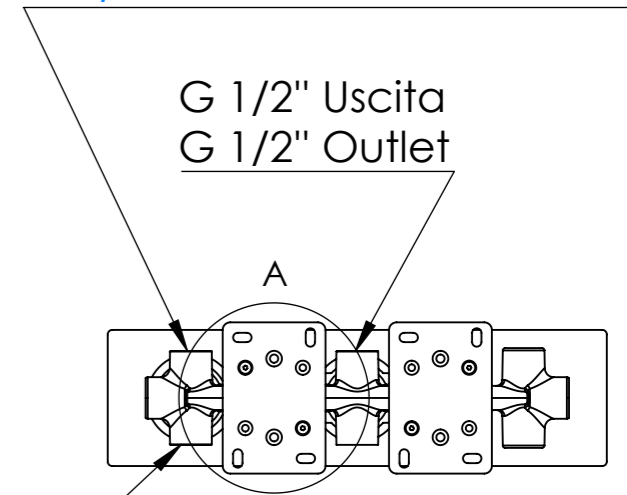

Descrizione: Set miscelatore a incasso 2 vie per vasca/doccia

Description: Built-in Shower kit with two ways diverter

Ricambi/Spare parts	
Cartuccia/Cartridge:	D522
Deviatore/Diverter:	R52AP
Aeratore/Aerator:	83QK72BP

G 1/2" Ingresso acqua fredda
G 1/2" Cold water inlet

G 1/2" Uscita
G 1/2" Outlet

G 1/2" Ingresso acqua calda
G 1/2" Hot water inlet

DETTAGLIO A
SCALA 2 : 5