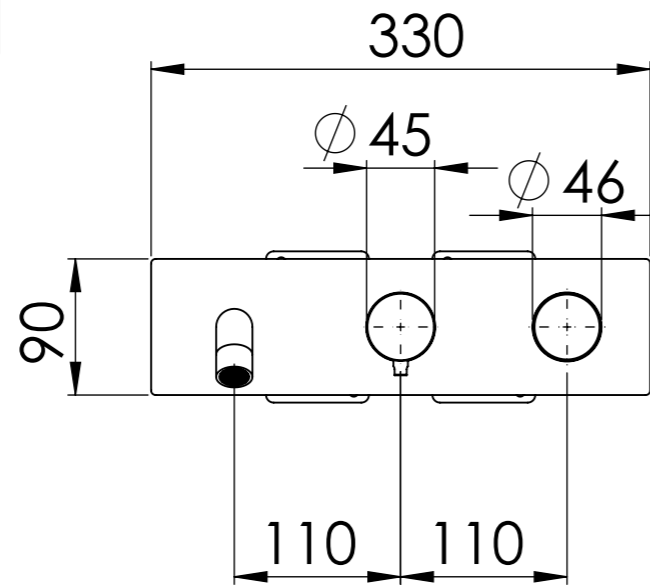

Descrizione: Set miscelatore a incasso 2 vie per vasca/doccia

Description: Built-in Shower kit with two ways diverter

Ricambi/Spare parts	
Cartuccia/Cartridge:	D522
Deviatore/Diverter:	R52AP
Aeratore/Aerator:	83QK72BP

G 1/2" Ingresso acqua fredda
G 1/2" Cold water inlet

G 1/2" Uscita
G 1/2" Outlet

G 1/2" Ingresso acqua calda
G 1/2" Hot water inlet

DETTAGLIO A
SCALA 2 : 5