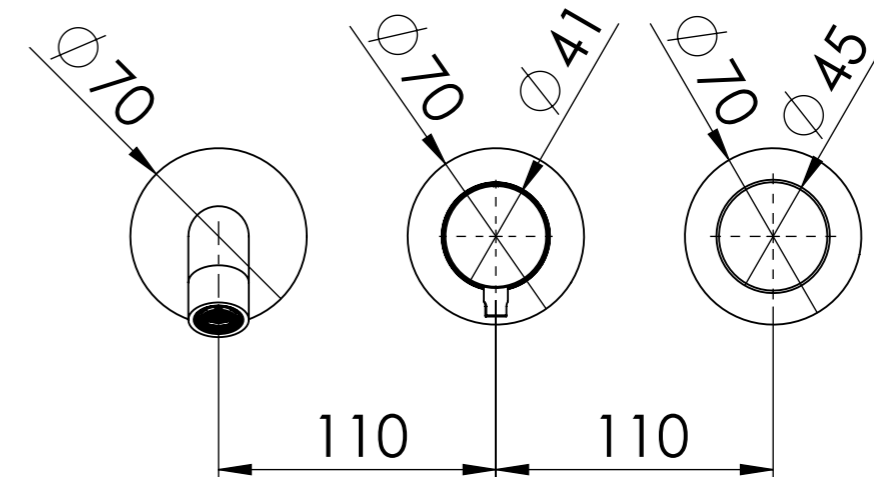

Descrizione: Parti esterne per WBOX, miscelatore monocomando incasso doccia 2 vie piastre separate. Include bocca a muro, da completare con la seconda uscita

Description: External parts for WBOX, 2 ways built-in shower single lever on two plates. Wall spout included, to be completed with the second water outlet

BOCCA A MURO
WALL SPOUT

MANIGLIA DEVIATRICE
DIVERTER HANDLE

MANIGLIA CARTUCCIA MISCELATRICE
MIXING CARTRIDGE HANDLE

PIASTRA A MURO
WALL PLATE

CONNESSIONE PARTE DEVIATORE D522AWBAA
D522AWBAA DIVERTER CONNECTION

CONNESSIONE PARTE CARTUCCIA R52APWBAA
CARTRIDGE PART CONNECTION R52APWBAA

CONNESSIONE Q15INSWB x SUPPORTO DOCCIA
Q15INSWB+OR CONNECTION x SHOWER SUPPORT

RICAMBI/SPARE PARTS:

CARTUCCIA/CARTRIDGE	R52AP
DEVIATORE/DIVERTER	D522A
AERATORE/AERATOR	83QK72BP