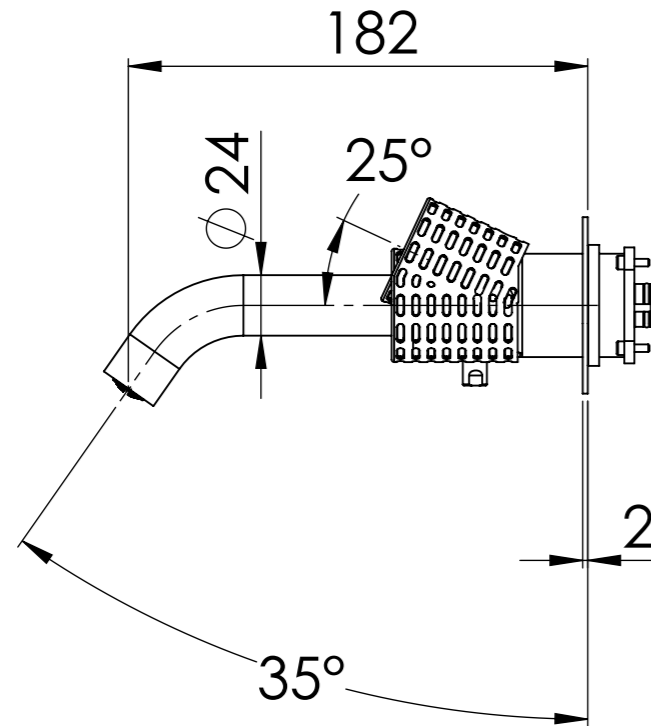

Descrizione: Parti esterne per WBOX, miscelatore monocomando incasso doccia 2 vie piastre separate. Include bocca a muro, da completare con la seconda uscita

Description: External parts for WBOX, 2 ways built-in shower single lever on two plates. Wall spout included, to be completed with the second water outlet

BOCCA A MURO
WALL SPOUT

MANIGLIA DEVIATRICE
DIVERTER HANDLE

MANIGLIA CARTUCCIA MISCELATRICE
MIXING CARTRIDGE HANDLE

PIASTRA A MURO
WALL PLATE

CONNESSIONE PARTE DEVIATORE D522AWBAA
D522AWBAA DIVERTER CONNECTION

CONNESSIONE PARTE CARTUCCIA R52APWBAA
CARTRIDGE PART CONNECTION R52APWBAA

CONNESSIONE Q15INSWB x SUPPORTO DOCCIA
Q15INSWB+OR CONNECTION x SHOWER SUPPORT

RICAMBI/SPARE PARTS:

CARTUCCIA/CARTRIDGE	R52AP
DEVIATORE/DIVERTER	D522A
AERATORE/AERATOR	83QK72BP