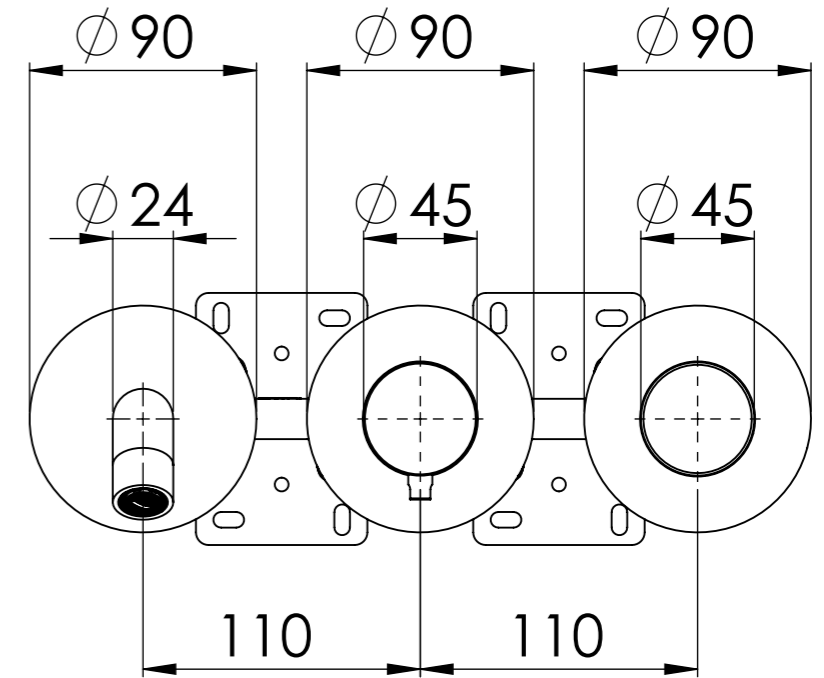

Descrizione: Set miscelatore a incasso 2 vie per vasca/doccia e piastre separate

Description: Built-in Shower kit with two ways diverter

DETTAGLIO A  
SCALA 1 : 2

Ricambi/Spare parts	
Cartuccia/Cartridge:	R52AP
Deviatore/Diverter:	D522
Aeratore/Aerator:	83QK72BP