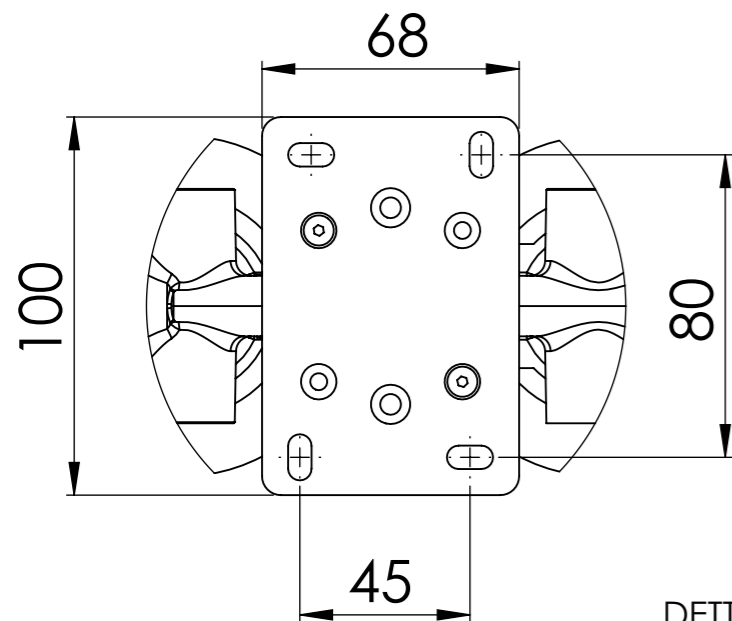

Descrizione: Set miscelatore a incasso 2 vie per vasca/doccia e piastre separate

Description: Built-in Shower kit with two ways diverter

DETTAGLIO A  
SCALA 1 : 2

Ricambi/Spare parts	
Cartuccia/Cartridge:	R52AP
Deviatore/Diverter:	D522
Aeratore/Aerator:	83QK72BP