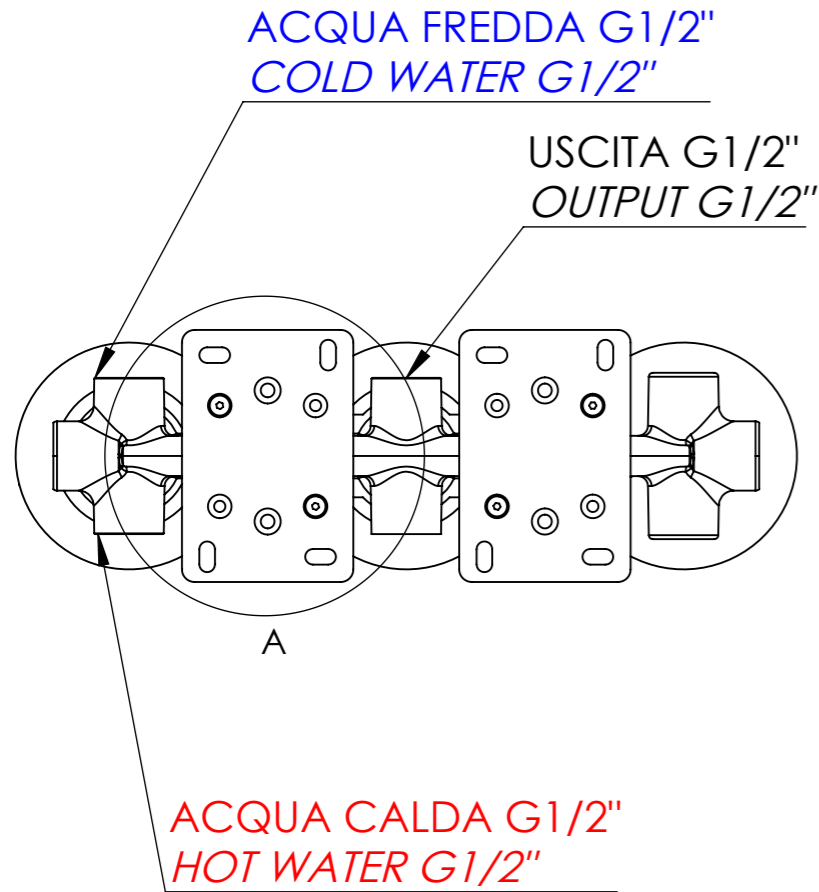

Descrizione: Set miscelatore a incasso 2 vie per vasca/doccia e piastre separate

Description: Built-in Shower kit with two ways diverter

DETTAGLIO A  
SCALA 1 : 2

Ricambi/Spare parts	
Cartuccia/Cartridge:	R52AP
Deviatore/Diverter:	D522
Aeratore/Aerator:	83QK72BP