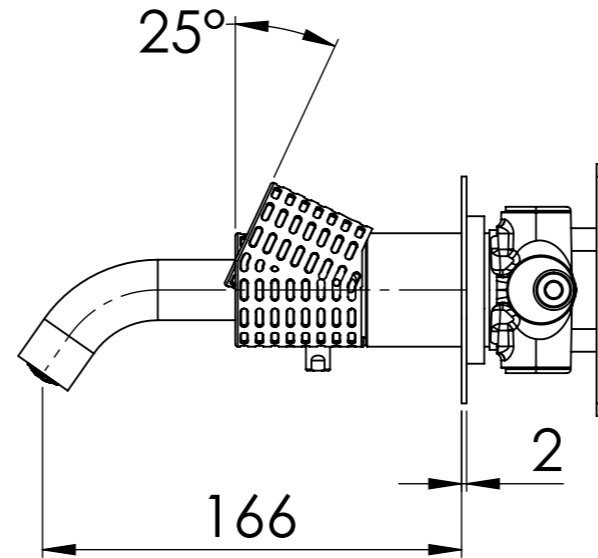

Descrizione: Set miscelatore a incasso 2 vie per vasca/doccia e piastre separate

Description: Built-in Shower kit with two ways diverter

DETTAGLIO A  
SCALA 1 : 2

Ricambi/Spare parts	
Cartuccia/Cartridge:	R52AP
Deviatore/Diverter:	D522
Aeratore/Aerator:	83QK72BP