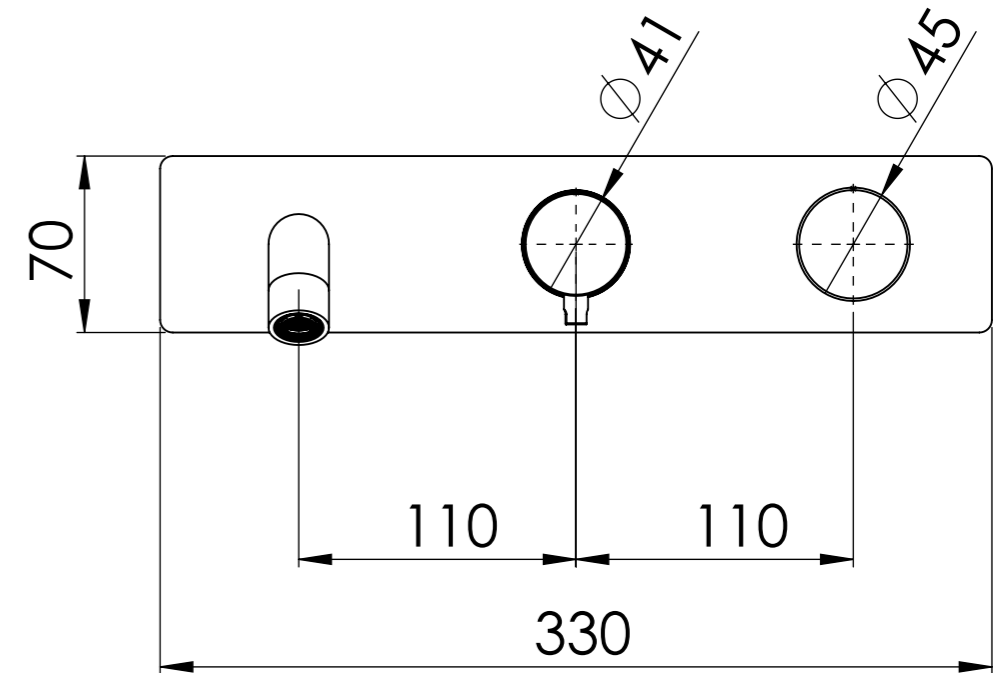

Descrizione: Parti esterne per WBOX, miscelatore monocomando incasso doccia 2 vie. Include bocca a muro, da completare con la seconda uscita

Description: External parts for WBOX, 2 ways built-in shower single lever. Wall spout included, to be completed with the second water outlet

BOCCA A MURO
WALL SPOUT

MANIGLIA DEVIATRICE
DIVERTER HANDLE

MANIGLIA CARTUCCIA MISCELATRICE
MIXING CARTRIDGE HANDLE

PIASTRA A MURO
WALL PLATE

CONNESSIONE PARTE DEVIATORE D522AWBAA
D522AWBAA DIVERTER CONNECTION

CONNESSIONE PARTE CARTUCCIA R52APWBAA
CARTRIDGE PART CONNECTION R52APWBAA

CONNESSIONE Q15INSWB+OR x SUPPORTO DOCCIA
Q15INSWB+OR CONNECTION x SHOWER SUPPORT

RICAMBI/SPARE PARTS:

CARTUCCIA/CARTRIDGE	R52AP
DEVIATORE/DIVERTER	D522A
AERATORE/AERATOR	83QK72BP