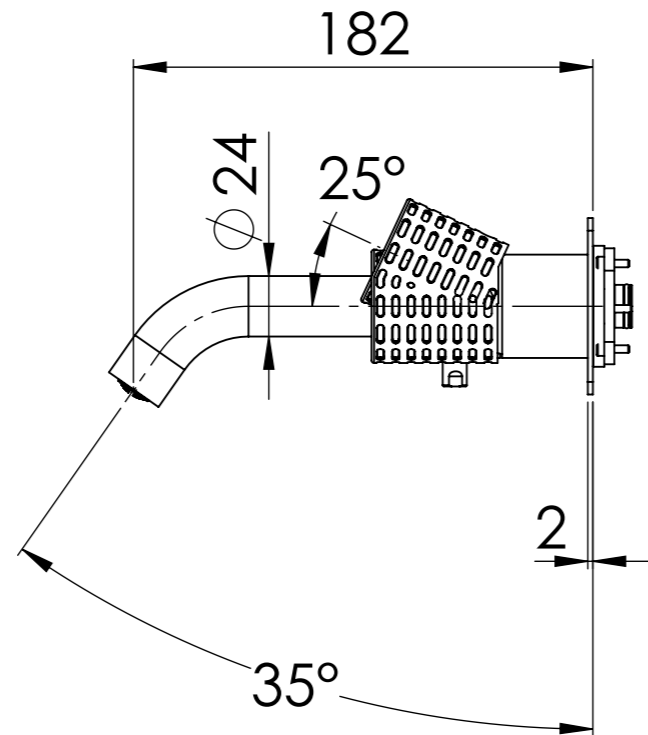

Descrizione: Parti esterne per WBOX, miscelatore monocomando incasso doccia 2 vie. Include bocca a muro, da completare con la seconda uscita

Description: External parts for WBOX, 2 ways built-in shower single lever. Wall spout included, to be completed with the second water outlet

BOCCA A MURO
WALL SPOUT

MANIGLIA DEVIATRICE
DIVERTER HANDLE

MANIGLIA CARTUCCIA MISCELATRICE
MIXING CARTRIDGE HANDLE

PIASTRA A MURO
WALL PLATE

CONNESSIONE PARTE DEVIATORE D522AWBAA
D522AWBAA DIVERTER CONNECTION

CONNESSIONE PARTE CARTUCCIA R52APWBAA
CARTRIDGE PART CONNECTION R52APWBAA

CONNESSIONE Q15INSWB+OR x SUPPORTO DOCCIA
Q15INSWB+OR CONNECTION x SHOWER SUPPORT

RICAMBI/SPARE PARTS:

CARTUCCIA/CARTRIDGE	R52AP
DEVIATORE/DIVERTER	D522A
AERATORE/AERATOR	83QK72BP