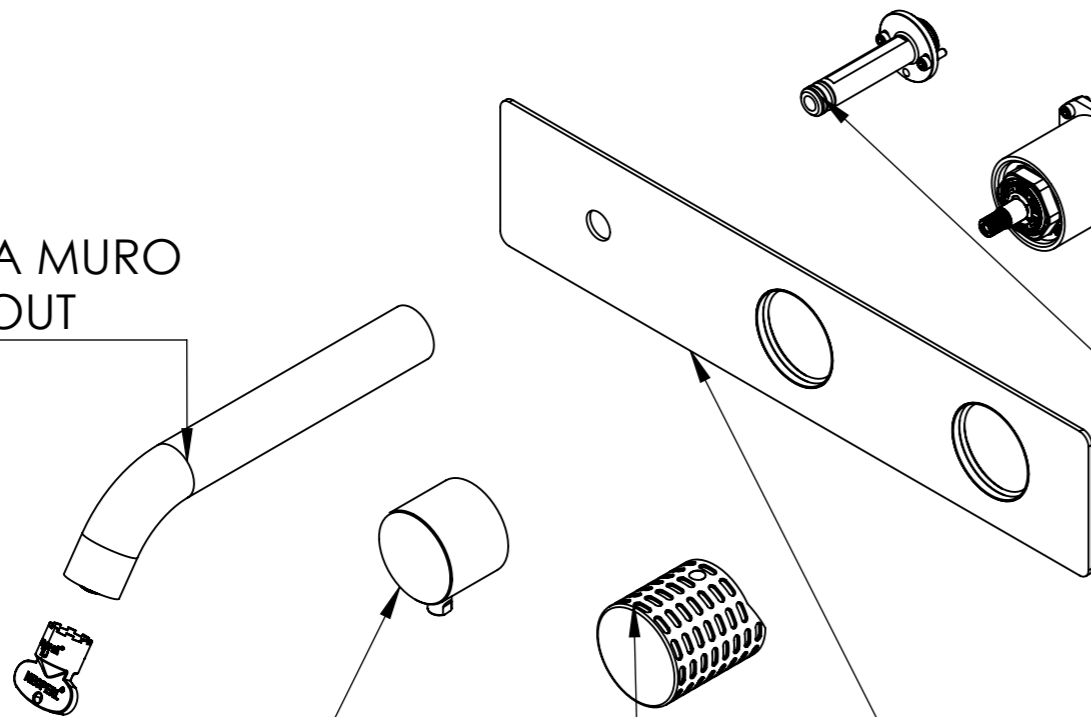

Descrizione: Parti esterne per WBOX, miscelatore monocomando incasso doccia 2 vie. Include bocca a muro, da completare con la seconda uscita

Description: External parts for WBOX, 2 ways built-in shower single lever. Wall spout included, to be completed with the second water outlet

BOCCA A MURO
WALL SPOUT

MANIGLIA DEVIATRICE
DIVERTER HANDLE

MANIGLIA CARTUCCIA MISCELATRICE
MIXING CARTRIDGE HANDLE

PIASTRA A MURO
WALL PLATE

CONNESSIONE PARTE DEVIATORE D522AWBAA
D522AWBAA DIVERTER CONNECTION

CONNESSIONE PARTE CARTUCCIA R52APWBAA
CARTRIDGE PART CONNECTION R52APWBAA

CONNESSIONE Q15INSWB+OR x SUPPORTO DOCCIA
Q15INSWB+OR CONNECTION x SHOWER SUPPORT

RICAMBI/SPARE PARTS:

CARTUCCIA/CARTRIDGE	R52AP
DEVIATORE/DIVERTER	D522A
AERATORE/AERATOR	83QK72BP