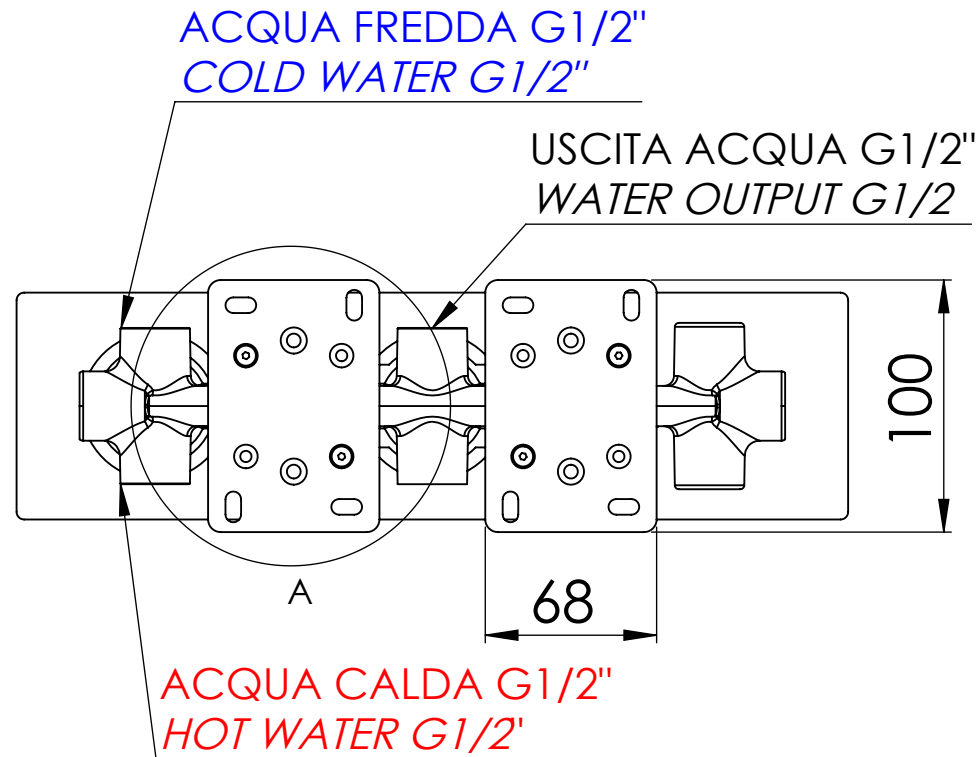

Descrizione: Set miscelatore a incasso 2 vie per vasca/doccia

Description: Built-in Shower kit with two ways diverter

DETTAGLIO A  
SCALA 1 : 2

Ricambi/Spare parts	
Cartuccia/Cartridge:	R52AP
Deviatore/Diverter:	D522
Aeratore/Aerator:	83QK72BP