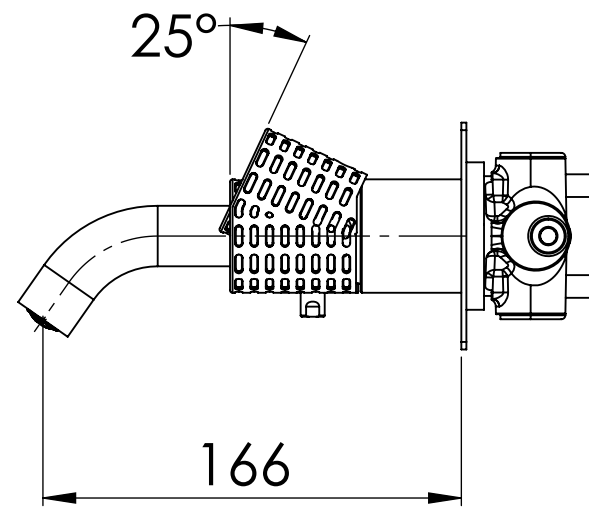

Descrizione: Set miscelatore a incasso 2 vie per vasca/doccia

Description: Built-in Shower kit with two ways diverter

DETTAGLIO A  
SCALA 1 : 2

Ricambi/Spare parts	
Cartuccia/Cartridge:	R52AP
Deviatore/Diverter:	D522
Aeratore/Aerator:	83QK72BP