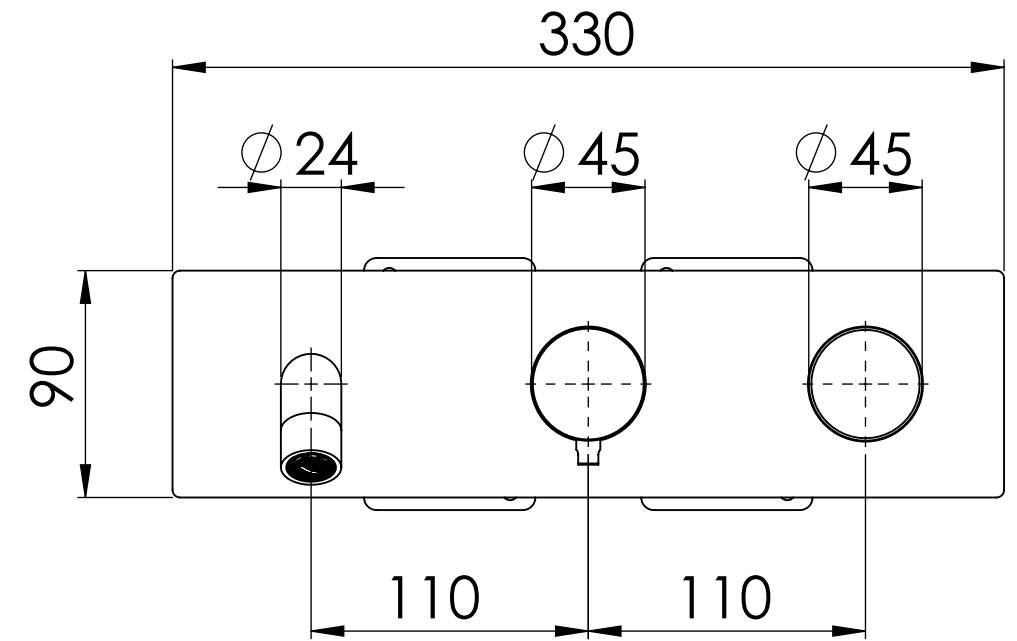

Descrizione: Set miscelatore a incasso 2 vie per vasca/doccia

Description: Built-in Shower kit with two ways diverter

DETTAGLIO A  
SCALA 1 : 2

Ricambi/Spare parts	
Cartuccia/Cartridge:	R52AP
Deviatore/Diverter:	D522
Aeratore/Aerator:	83QK72BP