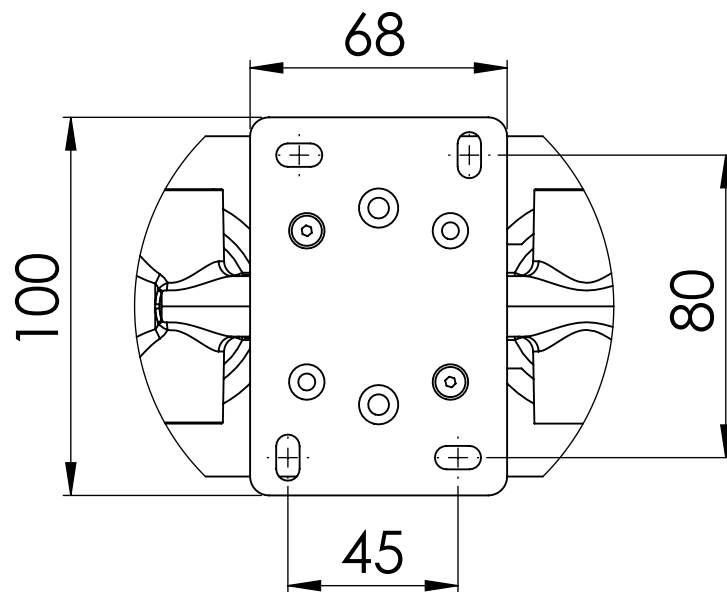

Descrizione: Set miscelatore a incasso 2 vie per vasca/doccia

Description: Built-in Shower kit with two ways diverter

DETTAGLIO A  
SCALA 1 : 2

Ricambi/Spare parts	
Cartuccia/Cartridge:	R52AP
Deviatore/Diverter:	D522
Aeratore/Aerator:	83QK72BP