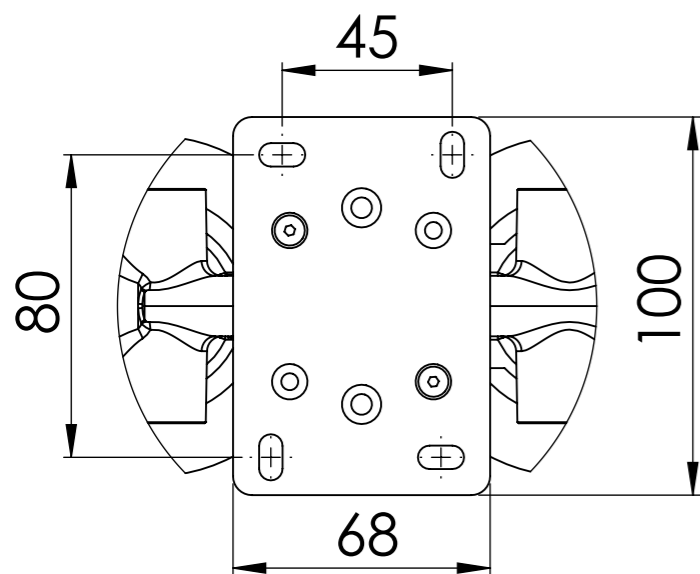

Descrizione: Set miscelatore a incasso 3 vie per vasca/doccia e piastre separate

Description: Built-in Shower kit with three ways diverter

DETTAGLIO A
SCALA 1 : 2

Ricambi/Spare parts	
Cartuccia/Cartridge:	R52AP
Deviatore/Diverter:	D523
Aeratore/Aerator:	83QK72BP