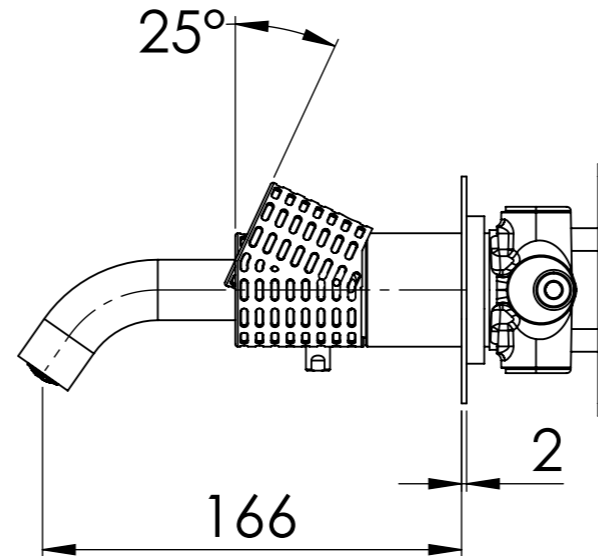

Descrizione: Set miscelatore a incasso 3 vie per vasca/doccia e piastre separate

Description: Built-in Shower kit with three ways diverter

DETTAGLIO A
SCALA 1 : 2

Ricambi/Spare parts	
Cartuccia/Cartridge:	R52AP
Deviatore/Diverter:	D523
Aeratore/Aerator:	83QK72BP