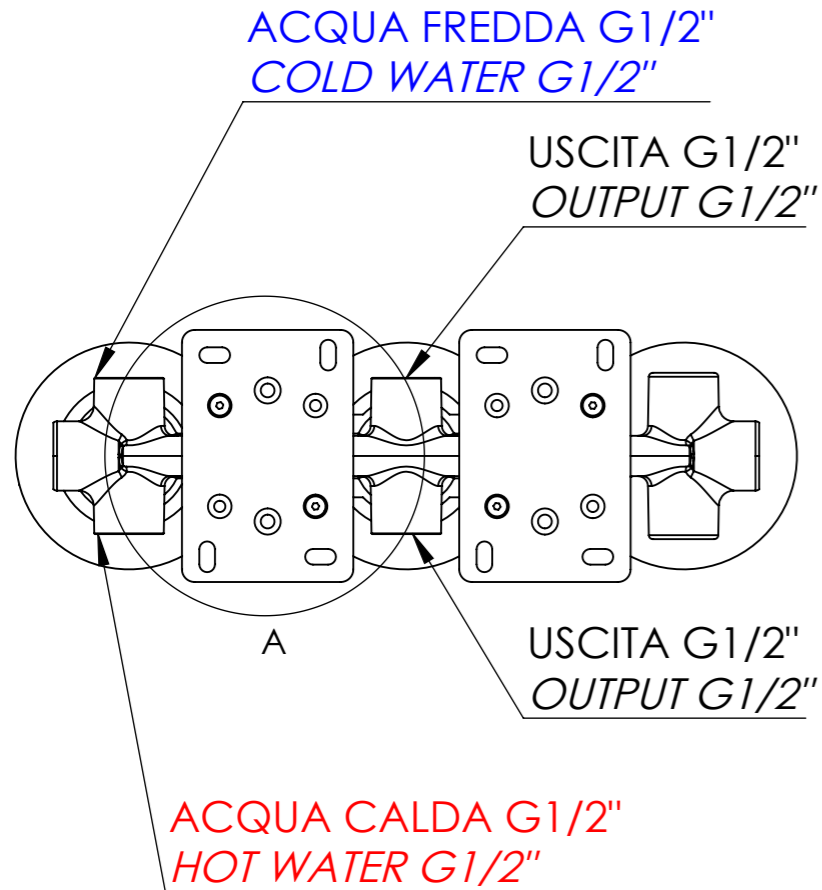

Descrizione: Set miscelatore a incasso 3 vie per vasca/doccia e piastre separate

Description: Built-in Shower kit with three ways diverter

DETTAGLIO A
SCALA 1 : 2

Ricambi/Spare parts	
Cartuccia/Cartridge:	R52AP
Deviatore/Diverter:	D523
Aeratore/Aerator:	83QK72BP