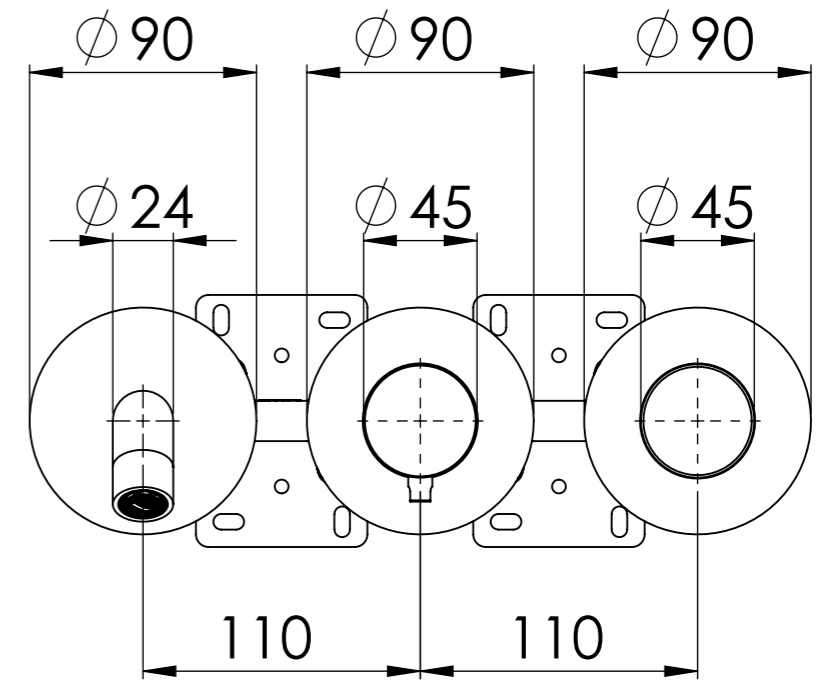

Descrizione: Set miscelatore a incasso 3 vie per vasca/doccia e piastre separate

Description: Built-in Shower kit with three ways diverter

DETTAGLIO A
SCALA 1 : 2

Ricambi/Spare parts	
Cartuccia/Cartridge:	R52AP
Deviatore/Diverter:	D523
Aeratore/Aerator:	83QK72BP