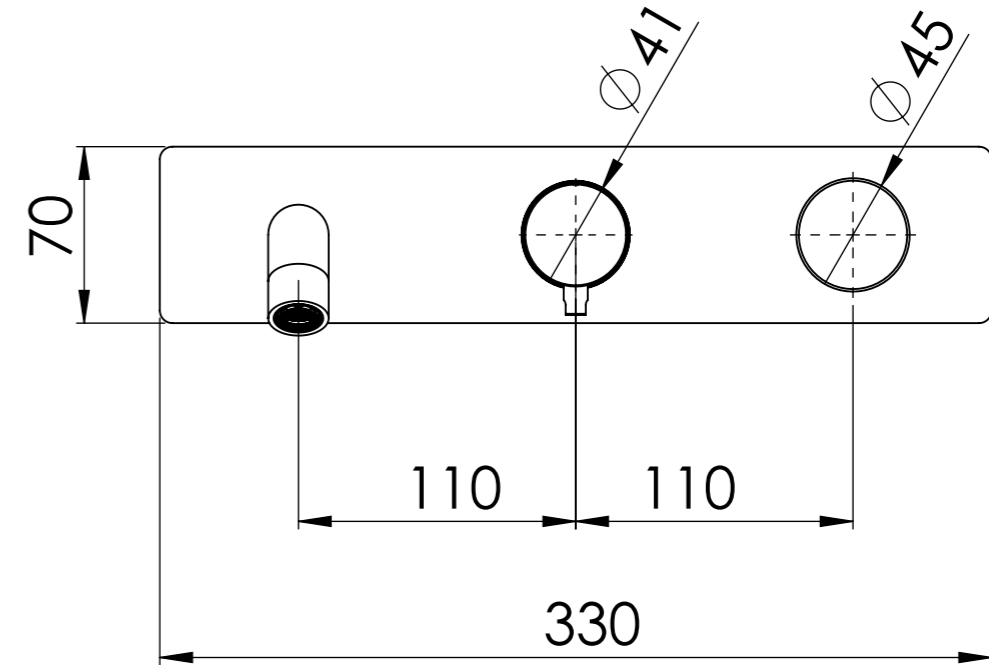

Descrizione: Parti esterne per WBOX, miscelatore monocomando incasso vasca/doccia 3 vie. Include bocca a muro, da completare con la seconda uscita e la terza uscita

Description: External parts for WBOX, 3 ways built-in bath/shower single lever. Wall spout included, to be completed with the second and the third water outlet

BOCCA A MURO
WALL SPOUT

MANIGLIA DEVIATRICE
DIVERTER HANDLE

MANIGLIA CARTUCCIA MISCELATRICE
MIXING CARTRIDGE HANDLE

PIASTRA A MURO
WALL PLATE

CONNESSIONE PARTE DEVIATORE D523SWBAA
D523SWBAA DIVERTER CONNECTION

CONNESSIONE PARTE CARTUCCIA R52APWBAA
CARTRIDGE PART CONNECTION R52APWBAA

CONNESSIONE Q15INSWB+OR x SUPPORTO DOCCIA
Q15INSWB+OR CONNECTION x SHOWER SUPPORT

RICAMBI/SPARE PARTS:

CARTUCCIA/CARTRIDGE	R52AP
DEVIATORE/DIVERTER	D523S
AERATORE/AERATOR	83QK72BP