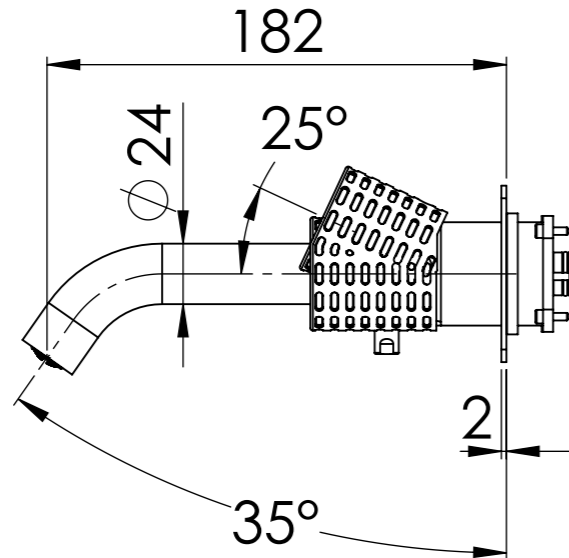

Descrizione: Parti esterne per WBOX, miscelatore monocomando incasso vasca/doccia 3 vie. Include bocca a muro, da completare con la seconda uscita e la terza uscita

Description: External parts for WBOX, 3 ways built-in bath/shower single lever. Wall spout included, to be completed with the second and the third water outlet

BOCCA A MURO
WALL SPOUT

MANIGLIA DEVIATRICE
DIVERTER HANDLE

MANIGLIA CARTUCCIA MISCELATRICE
MIXING CARTRIDGE HANDLE

PIASTRA A MURO
WALL PLATE

CONNESSIONE PARTE DEVIATORE D523SWBAA
D523SWBAA DIVERTER CONNECTION

CONNESSIONE PARTE CARTUCCIA R52APWBAA
CARTRIDGE PART CONNECTION R52APWBAA

CONNESSIONE Q15INSWB+OR x SUPPORTO DOCCIA
Q15INSWB+OR CONNECTION x SHOWER SUPPORT

RICAMBI/SPARE PARTS:

CARTUCCIA/CARTRIDGE	R52AP
DEVIATORE/DIVERTER	D523S
AERATORE/AERATOR	83QK72BP