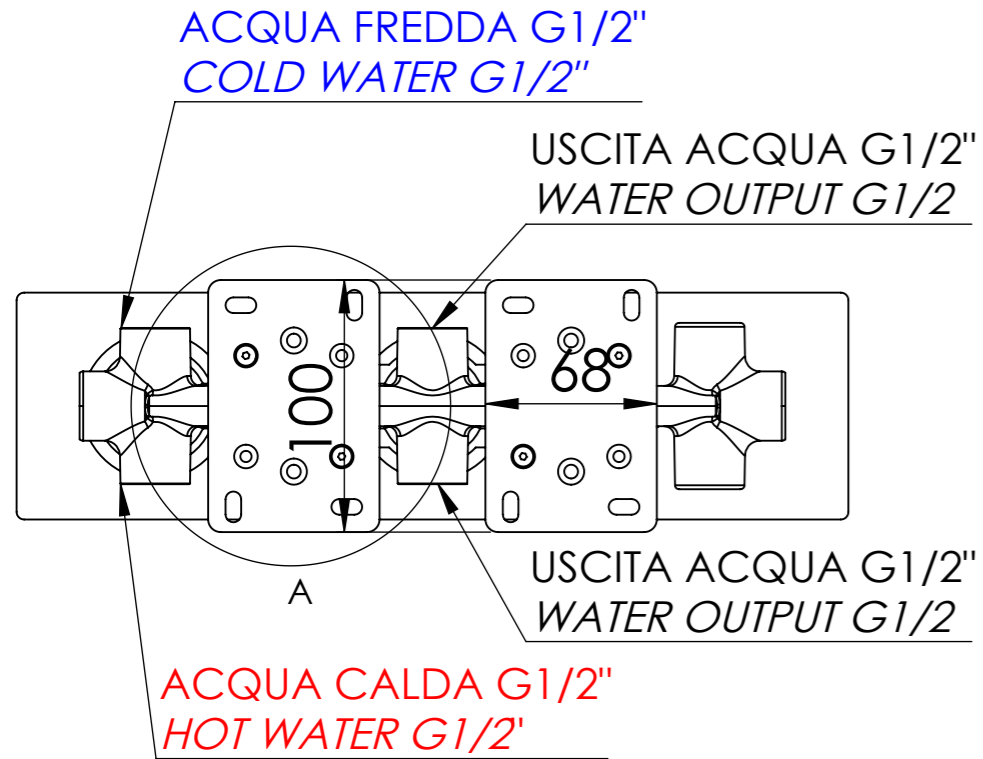

Descrizione: Set miscelatore a incasso 3 vie per vasca/doccia

Description: Built-in Shower kit with three ways diverter

DETTAGLIO A  
SCALA 1 : 2

Ricambi/Spare parts	
Cartuccia/Cartridge:	R52AP
Deviatore/Diverter:	D523
Aeratore/Aerator:	83QK72BP