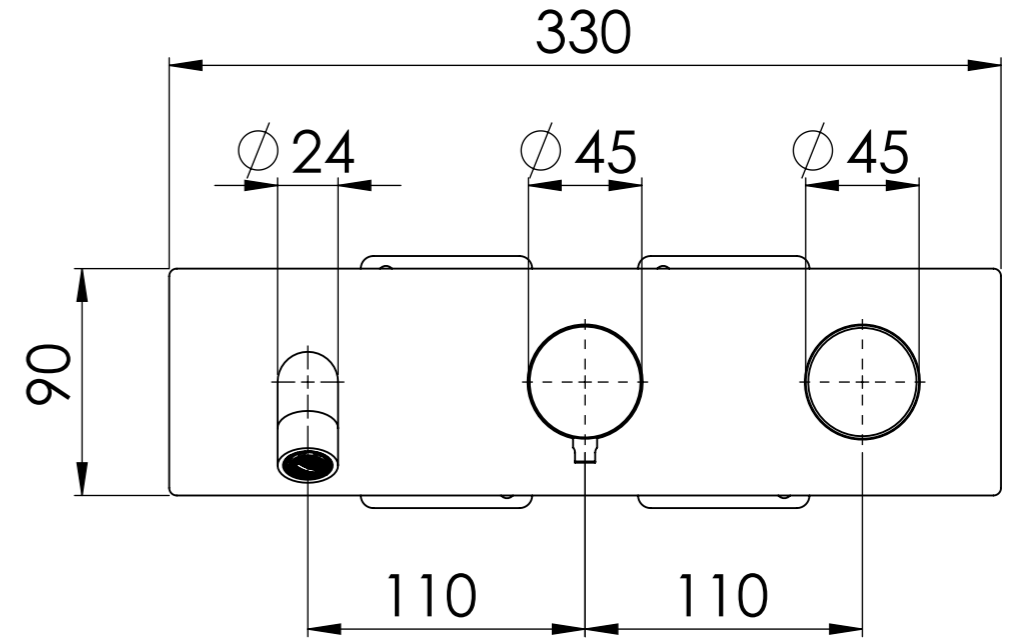

Descrizione: Set miscelatore a incasso 3 vie per vasca/doccia

Description: Built-in Shower kit with three ways diverter

DETTAGLIO A  
SCALA 1 : 2

Ricambi/Spare parts	
Cartuccia/Cartridge:	R52AP
Deviatore/Diverter:	D523
Aeratore/Aerator:	83QK72BP