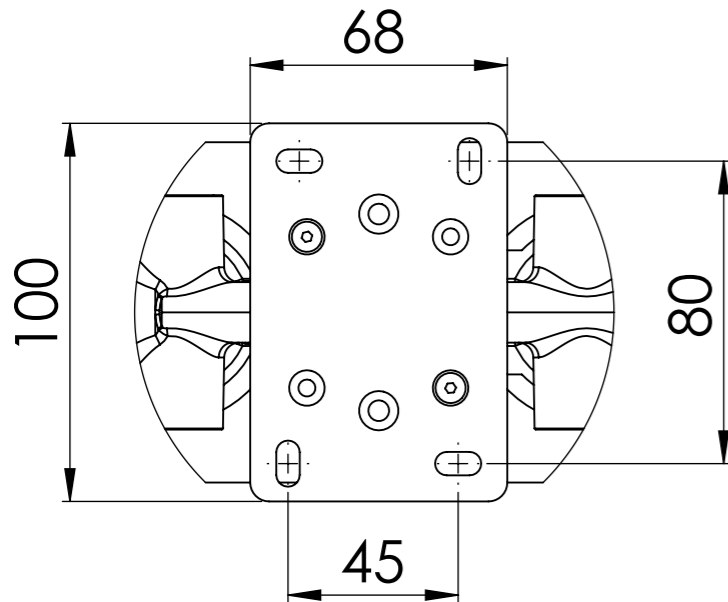

Descrizione: Set miscelatore a incasso 3 vie per vasca/doccia

Description: Built-in Shower kit with three ways diverter

DETTAGLIO A  
SCALA 1 : 2

Ricambi/Spare parts	
Cartuccia/Cartridge:	R52AP
Deviatore/Diverter:	D523
Aeratore/Aerator:	83QK72BP