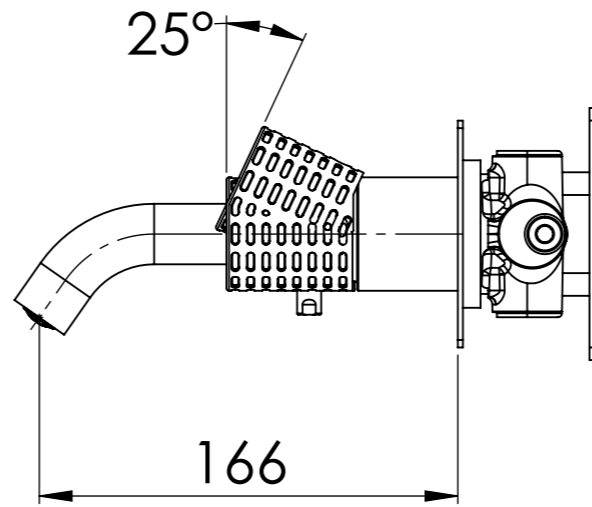

Descrizione: Set miscelatore a incasso 3 vie per vasca/doccia

Description: Built-in Shower kit with three ways diverter

DETTAGLIO A  
SCALA 1 : 2

Ricambi/Spare parts	
Cartuccia/Cartridge:	R52AP
Deviatore/Diverter:	D523
Aeratore/Aerator:	83QK72BP