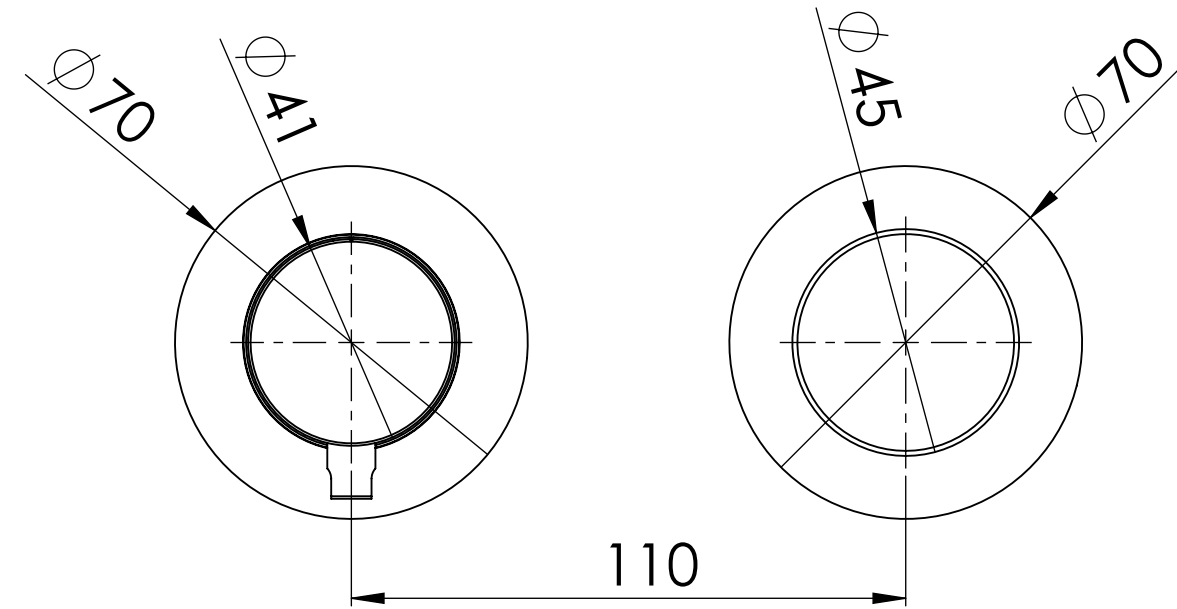

Descrizione: Miscelatore ad incasso doccia 2 vie con deviatore di tipo meccanico, su piastre separate

Description: Built-in shower mixer with 2-way mechanical diverter, two plates

CONNESSIONE PARTE DEVIATORE D522AWBAA  
D522AWBAA DIVERTER CONNECTION

CONNESSIONE PARTE CARTUCCIA R52APWBAA  
R52APWBAA CARTRIDGE CONNECTION

ROSONE A MURO  
PLATE ON WALL

MANIGLIA DEVIATORE  
DIVERTER HANDLE

MANIGLIA CARTUCCIA MISCELATRICE  
MIXING CARTRIDGE HANDLE

RICAMBI/SPARE PARTS: