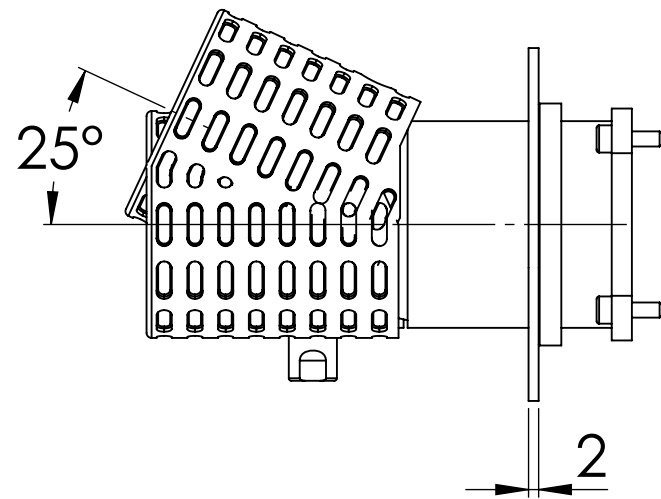

Descrizione: Miscelatore ad incasso doccia 2 vie con deviatore di tipo meccanico, su piastre separate

Description: Built-in shower mixer with 2-way mechanical diverter, two plates

CONNESSIONE PARTE DEVIATORE D522AWBAA  
D522AWBAA DIVERTER CONNECTION

CONNESSIONE PARTE CARTUCCIA R52APWBAA  
R52APWBAA CARTRIDGE CONNECTION

ROSONE A MURO  
PLATE ON WALL

MANIGLIA DEVIATORE  
DIVERTER HANDLE

MANIGLIA CARTUCCIA MISCELATRICE  
MIXING CARTRIDGE HANDLE

RICAMBI/SPARE PARTS: