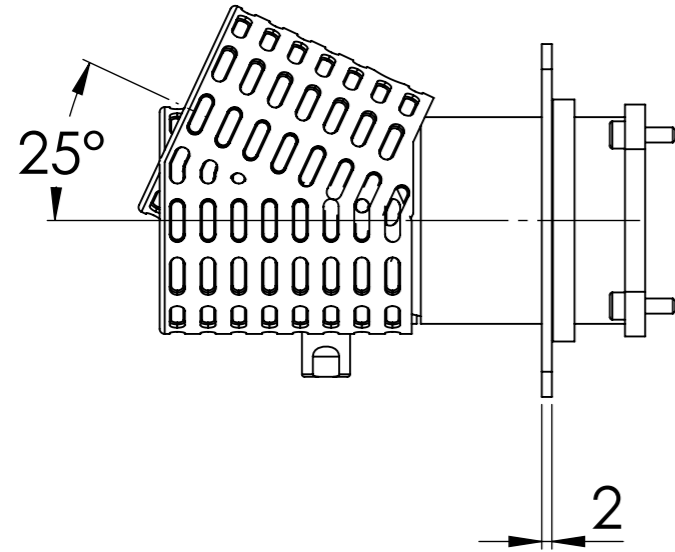

Descrizione: Miscelatore ad incasso doccia 2 vie con deviatore di tipo meccanico

Description: Built-in shower mixer with 2-way mechanical diverter

CONNESSIONE PARTE DEVIATORE D522AWBAA
D522AWBAA DIVERTER CONNECTION

CONNESSIONE PARTE CARTUCCIA R52APWBAA
R52APWBAA CARTRIDGE CONNECTION

ROSONE A MURO
PLATE ON WALL

MANIGLIA DEVIATORE
DIVERTER HANDLE

MANIGLIA CARTUCCIA MISCELATRICE
MIXING CARTRIDGE HANDLE

RICAMBI/SPARE PARTS:

CARTUCCIA/CARTRIDGE	R52AP
DEVIATORE/DIVERTER	D522A
AERATORE/AERATOR	-