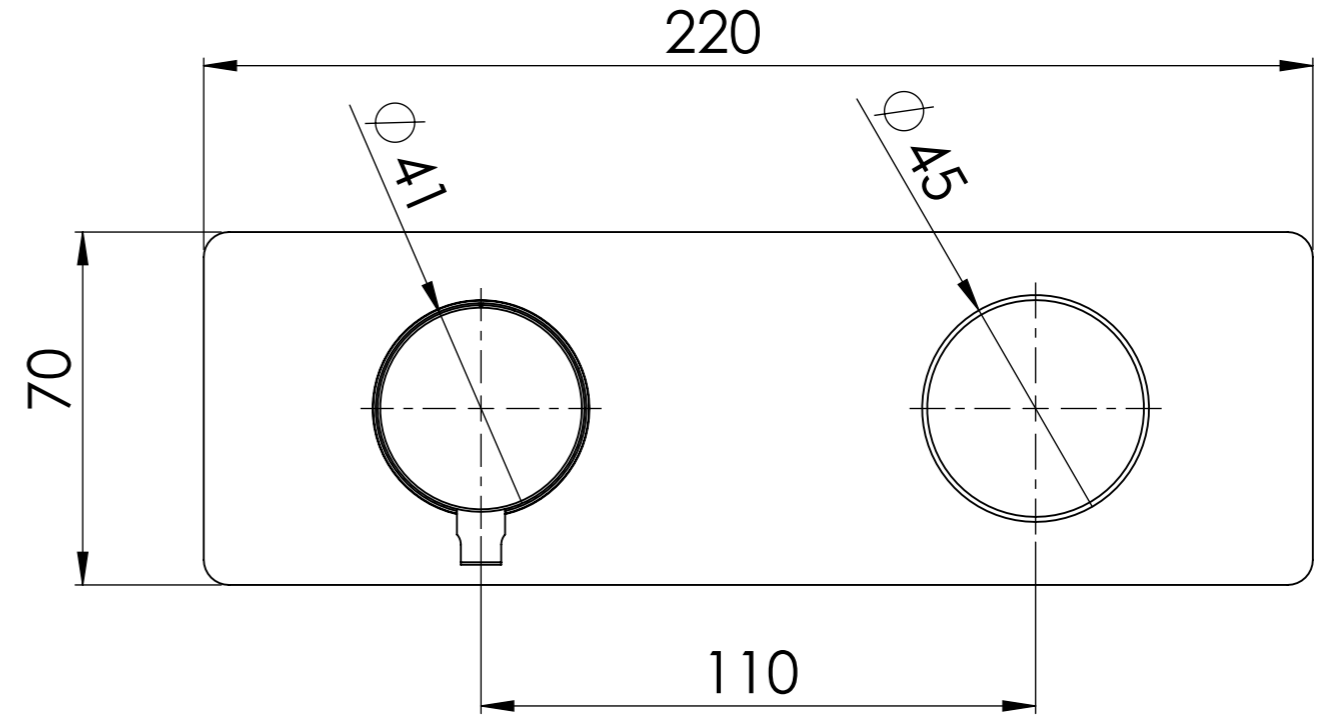

Descrizione: Miscelatore ad incasso doccia 2 vie con deviatore di tipo meccanico

Description: Built-in shower mixer with 2-way mechanical diverter

CONNESSIONE PARTE DEVIATORE D522AWBAA
D522AWBAA DIVERTER CONNECTION

CONNESSIONE PARTE CARTUCCIA R52APWBAA
R52APWBAA CARTRIDGE CONNECTION

ROSONE A MURO
PLATE ON WALL

MANIGLIA DEVIATORE
DIVERTER HANDLE

MANIGLIA CARTUCCIA MISCELATRICE
MIXING CARTRIDGE HANDLE

RICAMBI/SPARE PARTS: