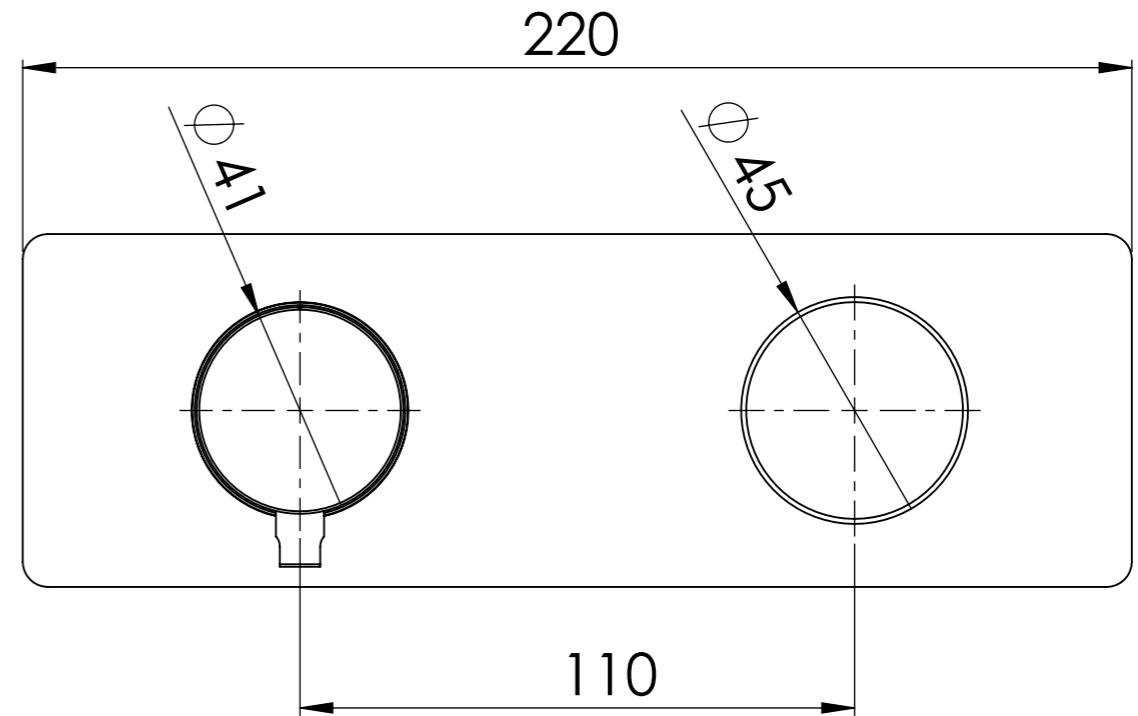

Descrizione: Miscelatore ad incasso vasca/doccia 3 vie con deviatore di tipo meccanico

Description: Built-in bath-shower mixer with 3-way mechanical diverter

CONNESSIONE PARTE DEVIATORE D522AWBAA
D523SWBAA DIVERTER CONNECTION

CONNESSIONE PARTE CARTUCCIA R52APWBAA
R52APWBAA CARTRIDGE CONNECTION

ROSONE A MURO
PLATE ON WALL

MANIGLIA DEVIATORE
DIVERTER HANDLE

MANIGLIA CARTUCCIA MISCELATRICE
MIXING CARTRIDGE HANDLE

RICAMBI/SPARE PARTS: