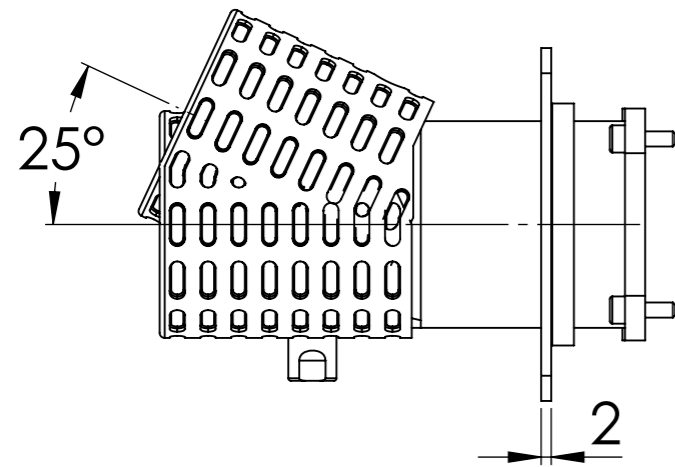

Descrizione: Miscelatore ad incasso vasca/doccia 3 vie con deviatore di tipo meccanico

Description: Built-in bath-shower mixer with 3-way mechanical diverter

CONNESSIONE PARTE DEVIATORE D522AWBAA
D523SWBAA DIVERTER CONNECTION

CONNESSIONE PARTE CARTUCCIA R52APWBAA
R52APWBAA CARTRIDGE CONNECTION

ROSONE A MURO
PLATE ON WALL

MANIGLIA DEVIATORE
DIVERTER HANDLE

MANIGLIA CARTUCCIA MISCELATRICE
MIXING CARTRIDGE HANDLE

RICAMBI/SPARE PARTS:

CARTUCCIA/CARTRIDGE	R52AP
DEVIATORE/DIVERTER	D523S
AERATORE/AERATOR	-