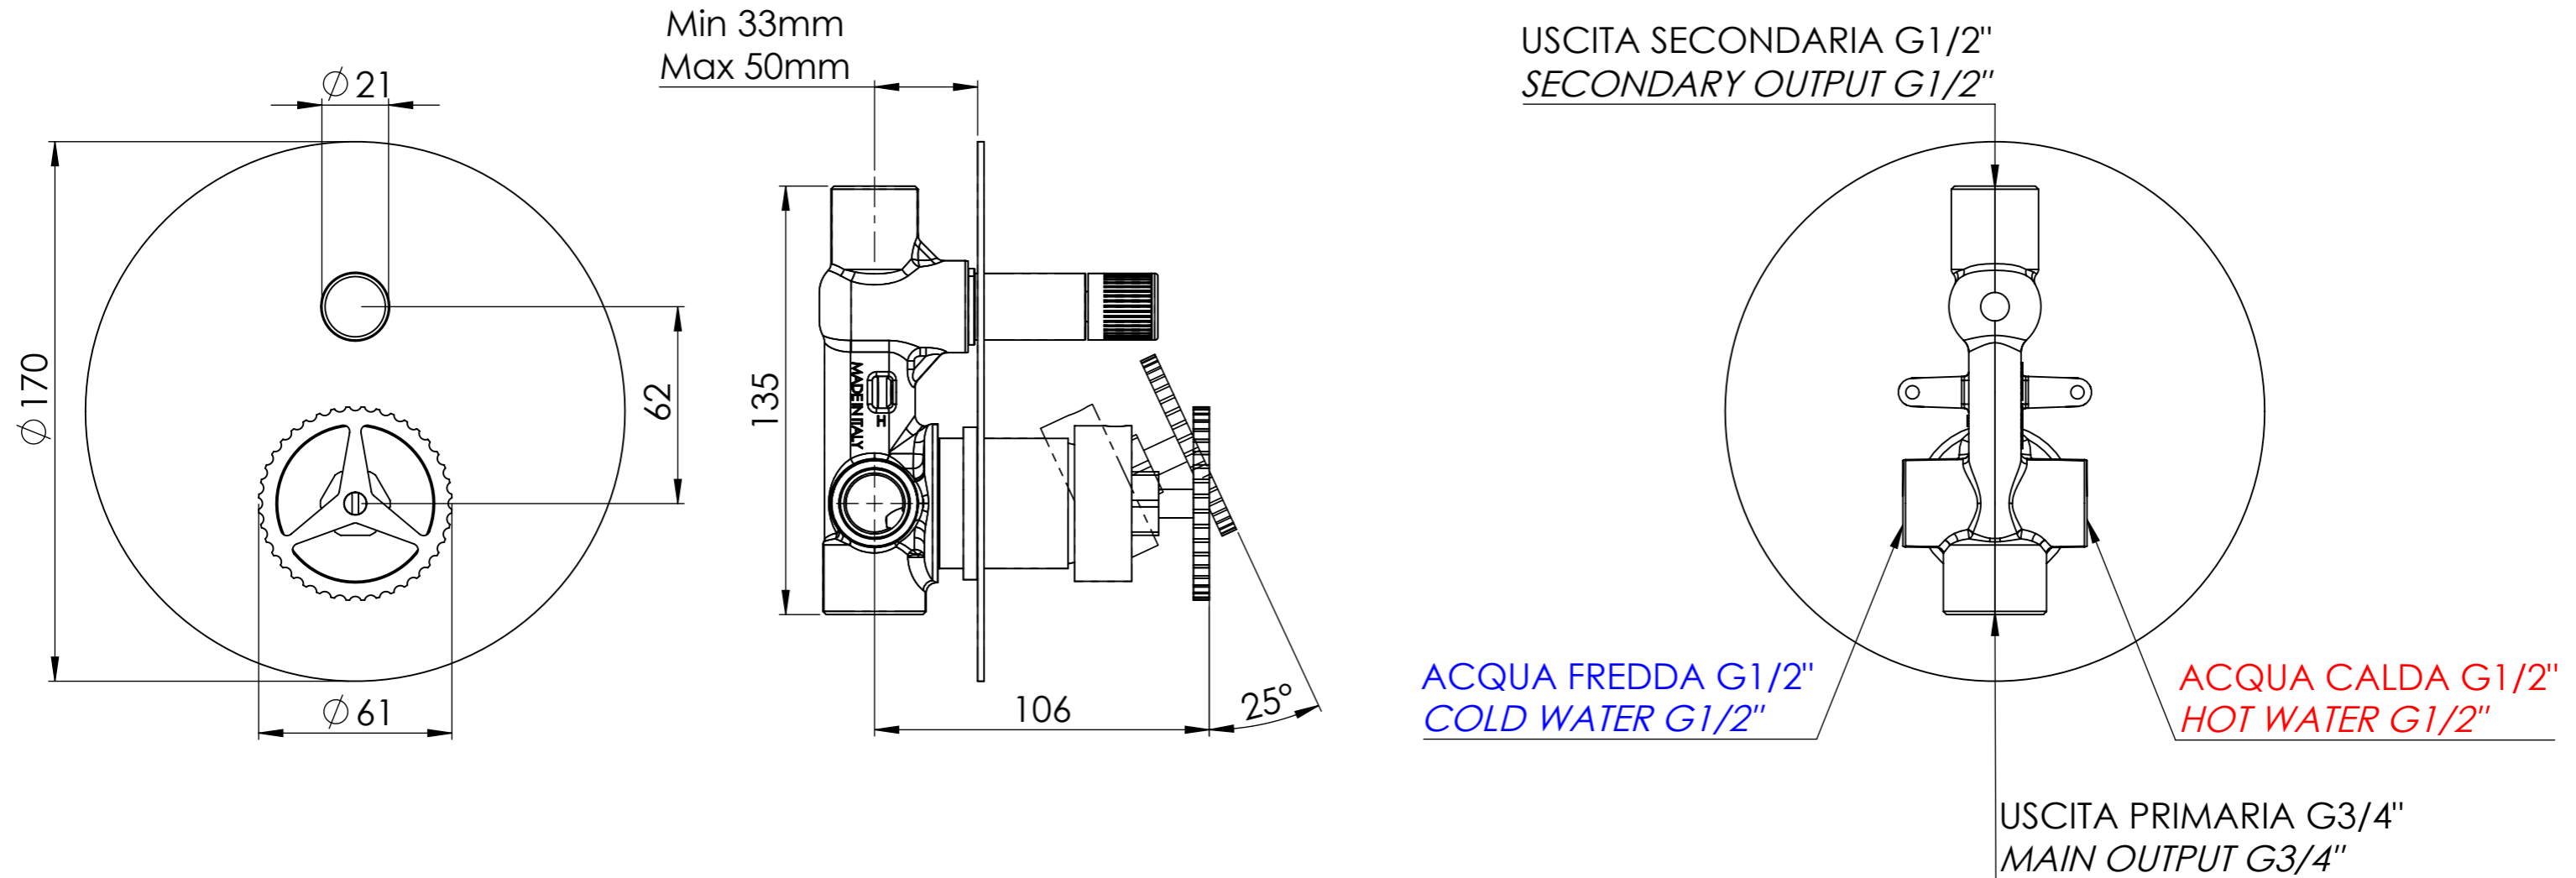

Descrizione: Miscelatore monocomando da Incasso con vitone deviatore a 2 vie

Description: Single lever built-in shower mixer with 2 ways ceramic diverter

Ricambi/Spare parts

Cartuccia/Cartridge:	R52AP
Deviatore/Diverter:	76N09H