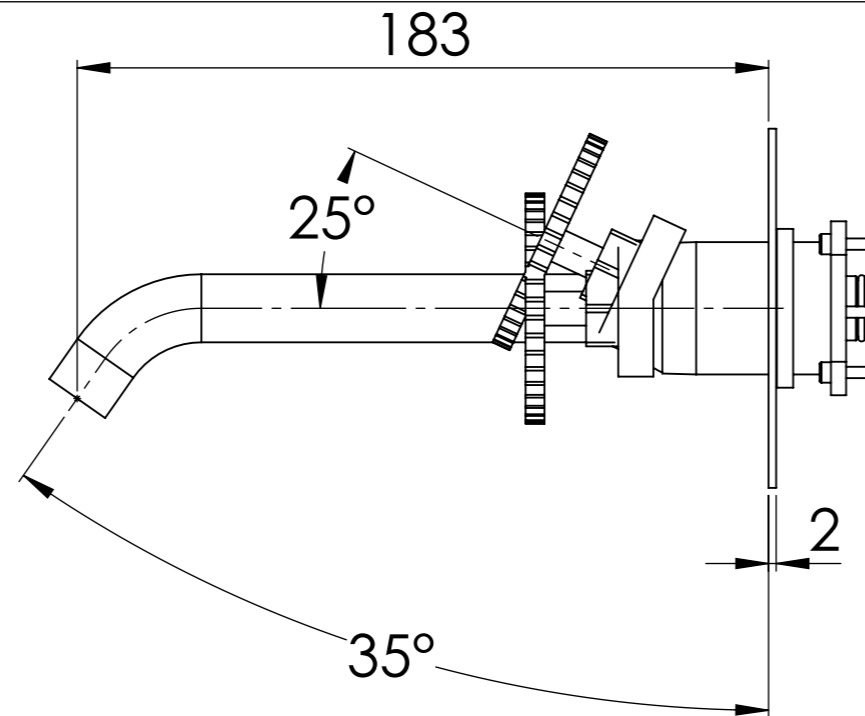

Descrizione: Parti esterne per WBOX, miscelatore monocomando lavabo incasso con bocca 19cm

Description: External parts WBOX, built-in single lever basin mixer with 19cm spout

RICAMBI/SPARE PARTS:

CARTUCCIA/CARTRIDGE	X52125
DEVIATORE/DIVERTER	-
AERATORE/AERATOR	83F165SGPM12

Portata a 3 bar: 4,5 l/min
Flow rate at 3bar: 1,2 Gpm

Connessione parte bocca Q15INSWB
Spout part connection Q15INSB

Rosone a muro;
Plate on wall.

Bocca
Spout

Maniglia;
Handle

Connessione parte cartuccia X52125WBAA;
Cartridge part connection X52125WBAA.