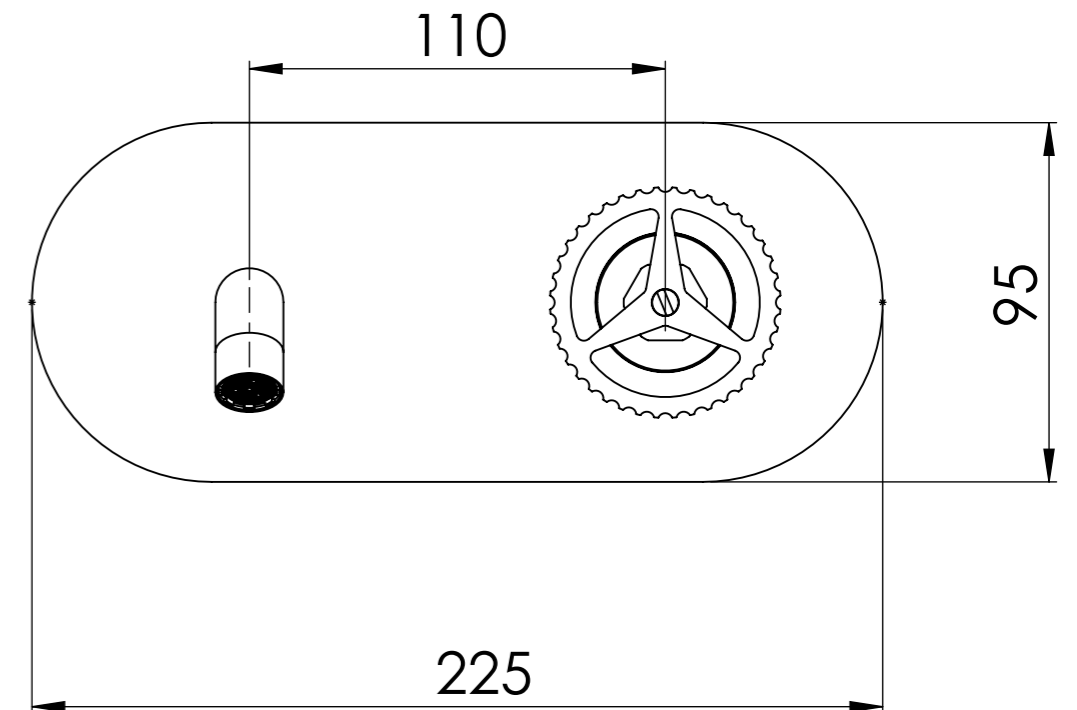

Descrizione: Parti esterne per WBOX, miscelatore monocomando lavabo incasso con bocca 19cm

Description: External parts WBOX, built-in single lever basin mixer with 19cm spout

RICAMBI/SPARE PARTS:

CARTUCCIA/CARTRIDGE	X52125
DEVIATORE/DIVERTER	-
AERATORE/AERATOR	83F165SGPM12

Portata a 3 bar: 4,5 l/min
Flow rate at 3bar: 1,2 Gpm

Connessione parte bocca Q15INSWB
Spout part connection Q15INSB

Rosone a muro;
Plate on wall.

Bocca
Spout

Maniglia;
Handle

Connessione parte cartuccia X52125WBAA;
Cartridge part connection X52125WBAA.