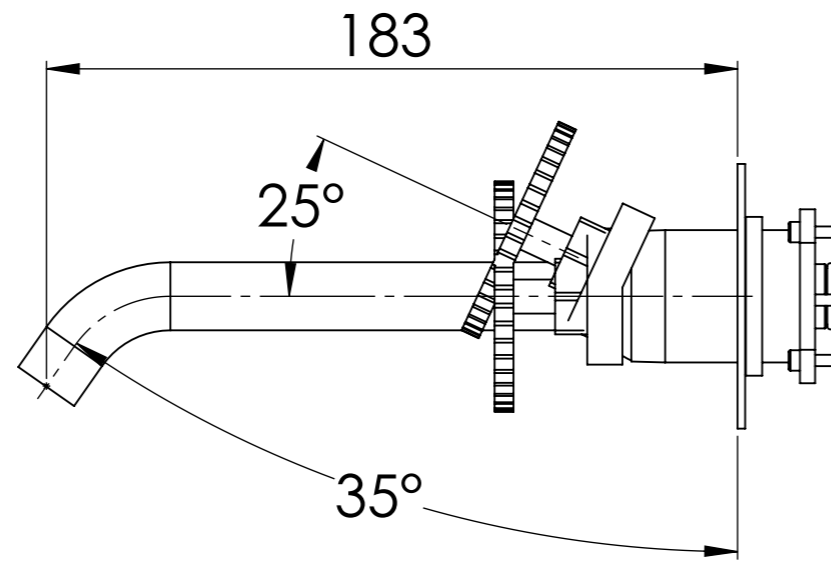

Descrizione: Parti esterne per WBOX, miscelatore monocomando lavabo incasso su piastre separate con bocca da 19cm

Description: External parts WBOX, two plates built-in single lever basin mixer with 19cm spout

RICAMBI/SPARE PARTS:

CARTUCCIA/CARTRIDGE	X52125
DEVIATORE/DIVERTER	-
AERATORE/AERATOR	83F165SGPM12

Portata a 3bar: 4,5 l/min  
Flow rate at 3bar: 1,2 Gpm

Connessione parte bocca Q15INSWB  
Spout part connection Q15INSWB

Rosone a muro;  
Plate on wall.

Bocca  
Spout