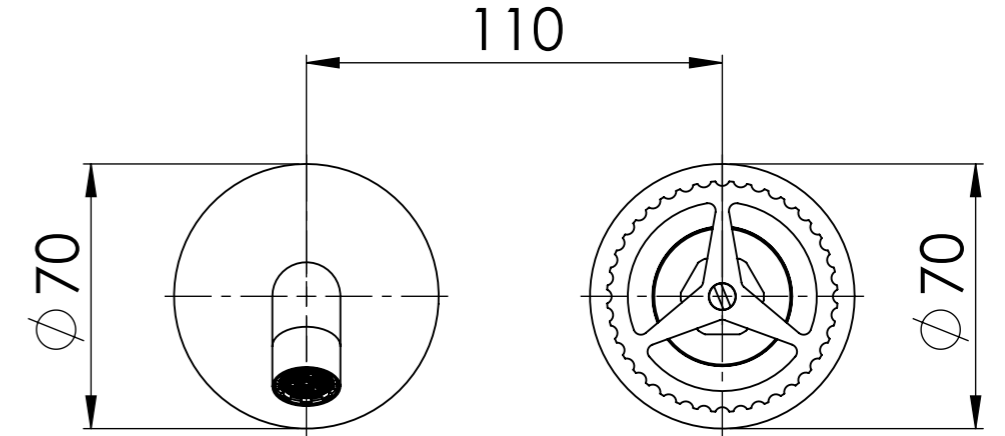

Descrizione: Parti esterne per WBOX, miscelatore monocomando lavabo incasso su piastre separate con bocca da 19cm

Description: External parts WBOX, two plates built-in single lever basin mixer with 19cm spout

RICAMBI/SPARE PARTS:

CARTUCCIA/CARTRIDGE	X52125
DEVIATORE/DIVERTER	-
AERATORE/AERATOR	83F165SGPM12

Portata a 3bar: 4,5 l/min  
Flow rate at 3bar: 1,2 Gpm

Connessione parte bocca Q15INSWB  
Spout part connection Q15INSWB

Rosone a muro;  
Plate on wall.

Bocca  
Spout