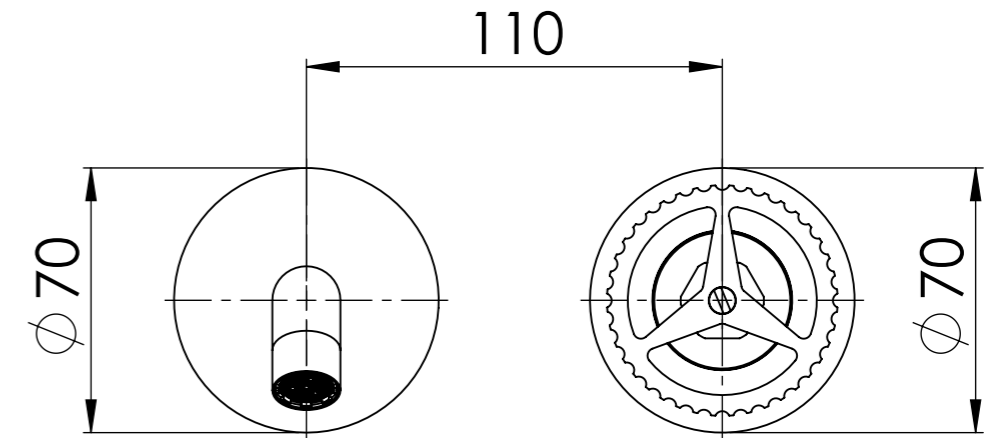

Descrizione: Parti esterne per WBOX, miscelatore monocomando lavabo incasso su piastre separate

Description: External parts WBOX, two plates built-in single lever basin mixer

RICAMBI/SPARE PARTS:

CARTUCCIA/CARTRIDGE	X52125
DEVIATORE/DIVERTER	-
AERATORE/AERATOR	83F165SGPM12

Portata a 3bar: 4,5 l/min
Flow rate at 3bar: 1,2 Gpm

Connessione parte bocca Q15INSWB
Spout part connection Q15INSWB