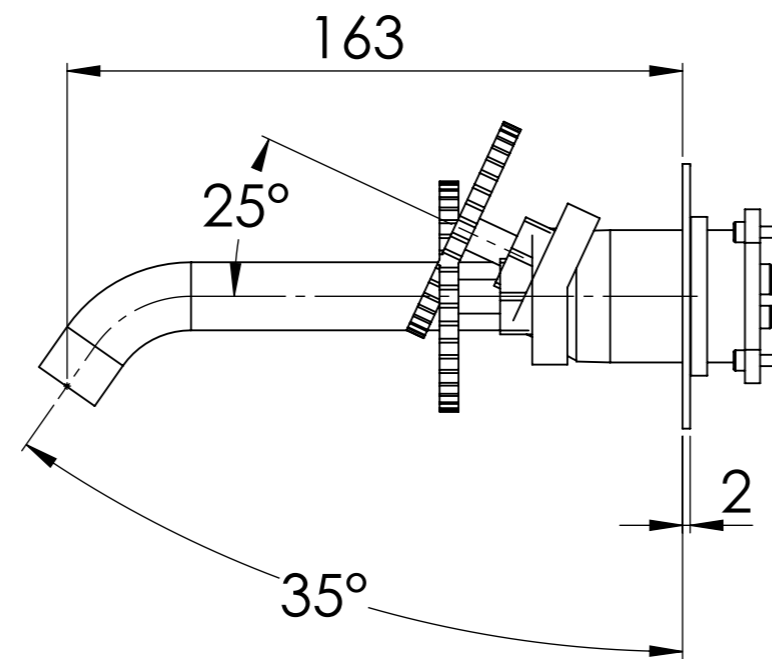

Descrizione: Parti esterne per WBOX, miscelatore monocomando lavabo incasso su piastre separate

Description: External parts WBOX, two plates built-in single lever basin mixer

RICAMBI/SPARE PARTS:

CARTUCCIA/CARTRIDGE	X52125
DEVIATORE/DIVERTER	-
AERATORE/AERATOR	83F165SGPM12

Portata a 3bar: 4,5 l/min
Flow rate at 3bar: 1,2 Gpm

Connessione parte bocca Q15INSWB
Spout part connection Q15INSWB