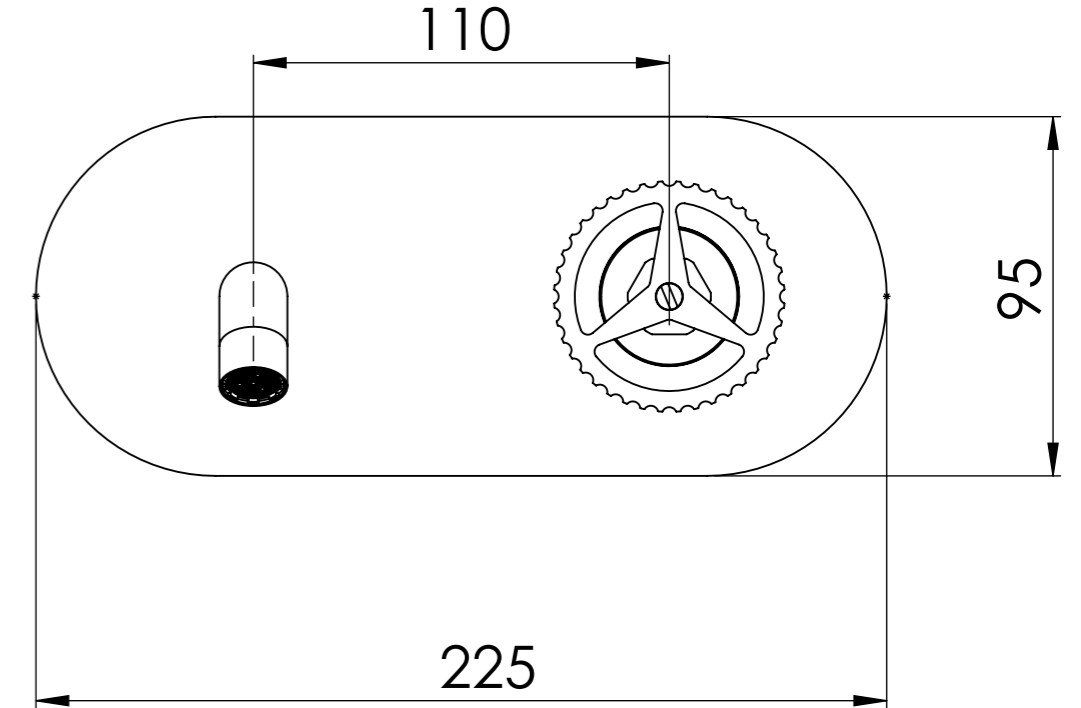

Descrizione: Parti esterne per WBOX, miscelatore monocomando lavabo incasso

Description: External parts WBOX, built-in single lever basin mixer

RICAMBI/SPARE PARTS:

CARTUCCIA/CARTRIDGE	X52125
DEVIATORE/DIVERTER	-
AERATORE/AERATOR	83F165SGPM12

Portata a 3bar: 4,5 l/min
Flow rate at 3bar: 1,2 Gpm

Connessione parte bocca Q15INSWB
Spout part connection Q15INSWB

Rosone a muro;
Plate on wall.