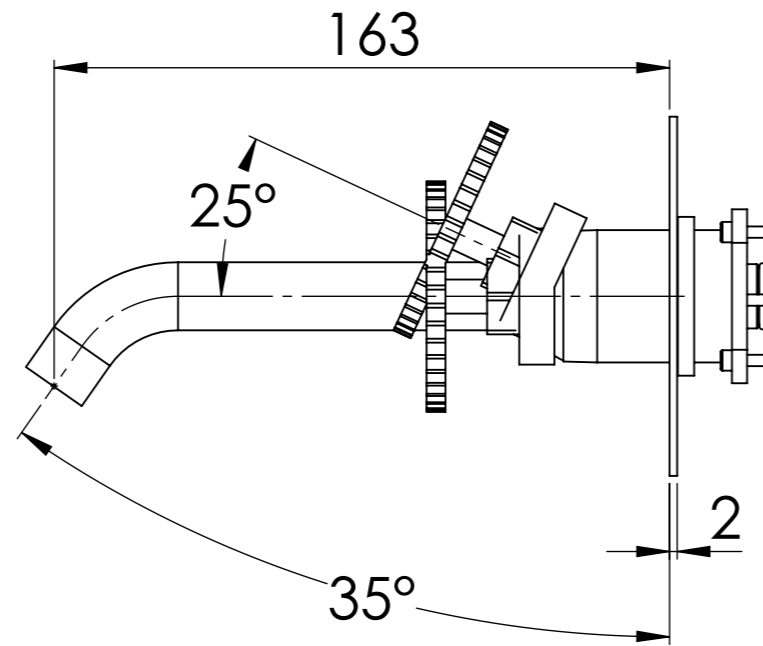

Descrizione: Parti esterne per WBOX, miscelatore monocomando lavabo incasso

Description: External parts WBOX, built-in single lever basin mixer

RICAMBI/SPARE PARTS:

CARTUCCIA/CARTRIDGE	X52125
DEVIATORE/DIVERTER	-
AERATORE/AERATOR	83F165SGPM12

Portata a 3bar: 4,5 l/min
Flow rate at 3bar: 1,2 Gpm

Connessione parte bocca Q15INSWB
Spout part connection Q15INSWB

Rosone a muro;
Plate on wall.