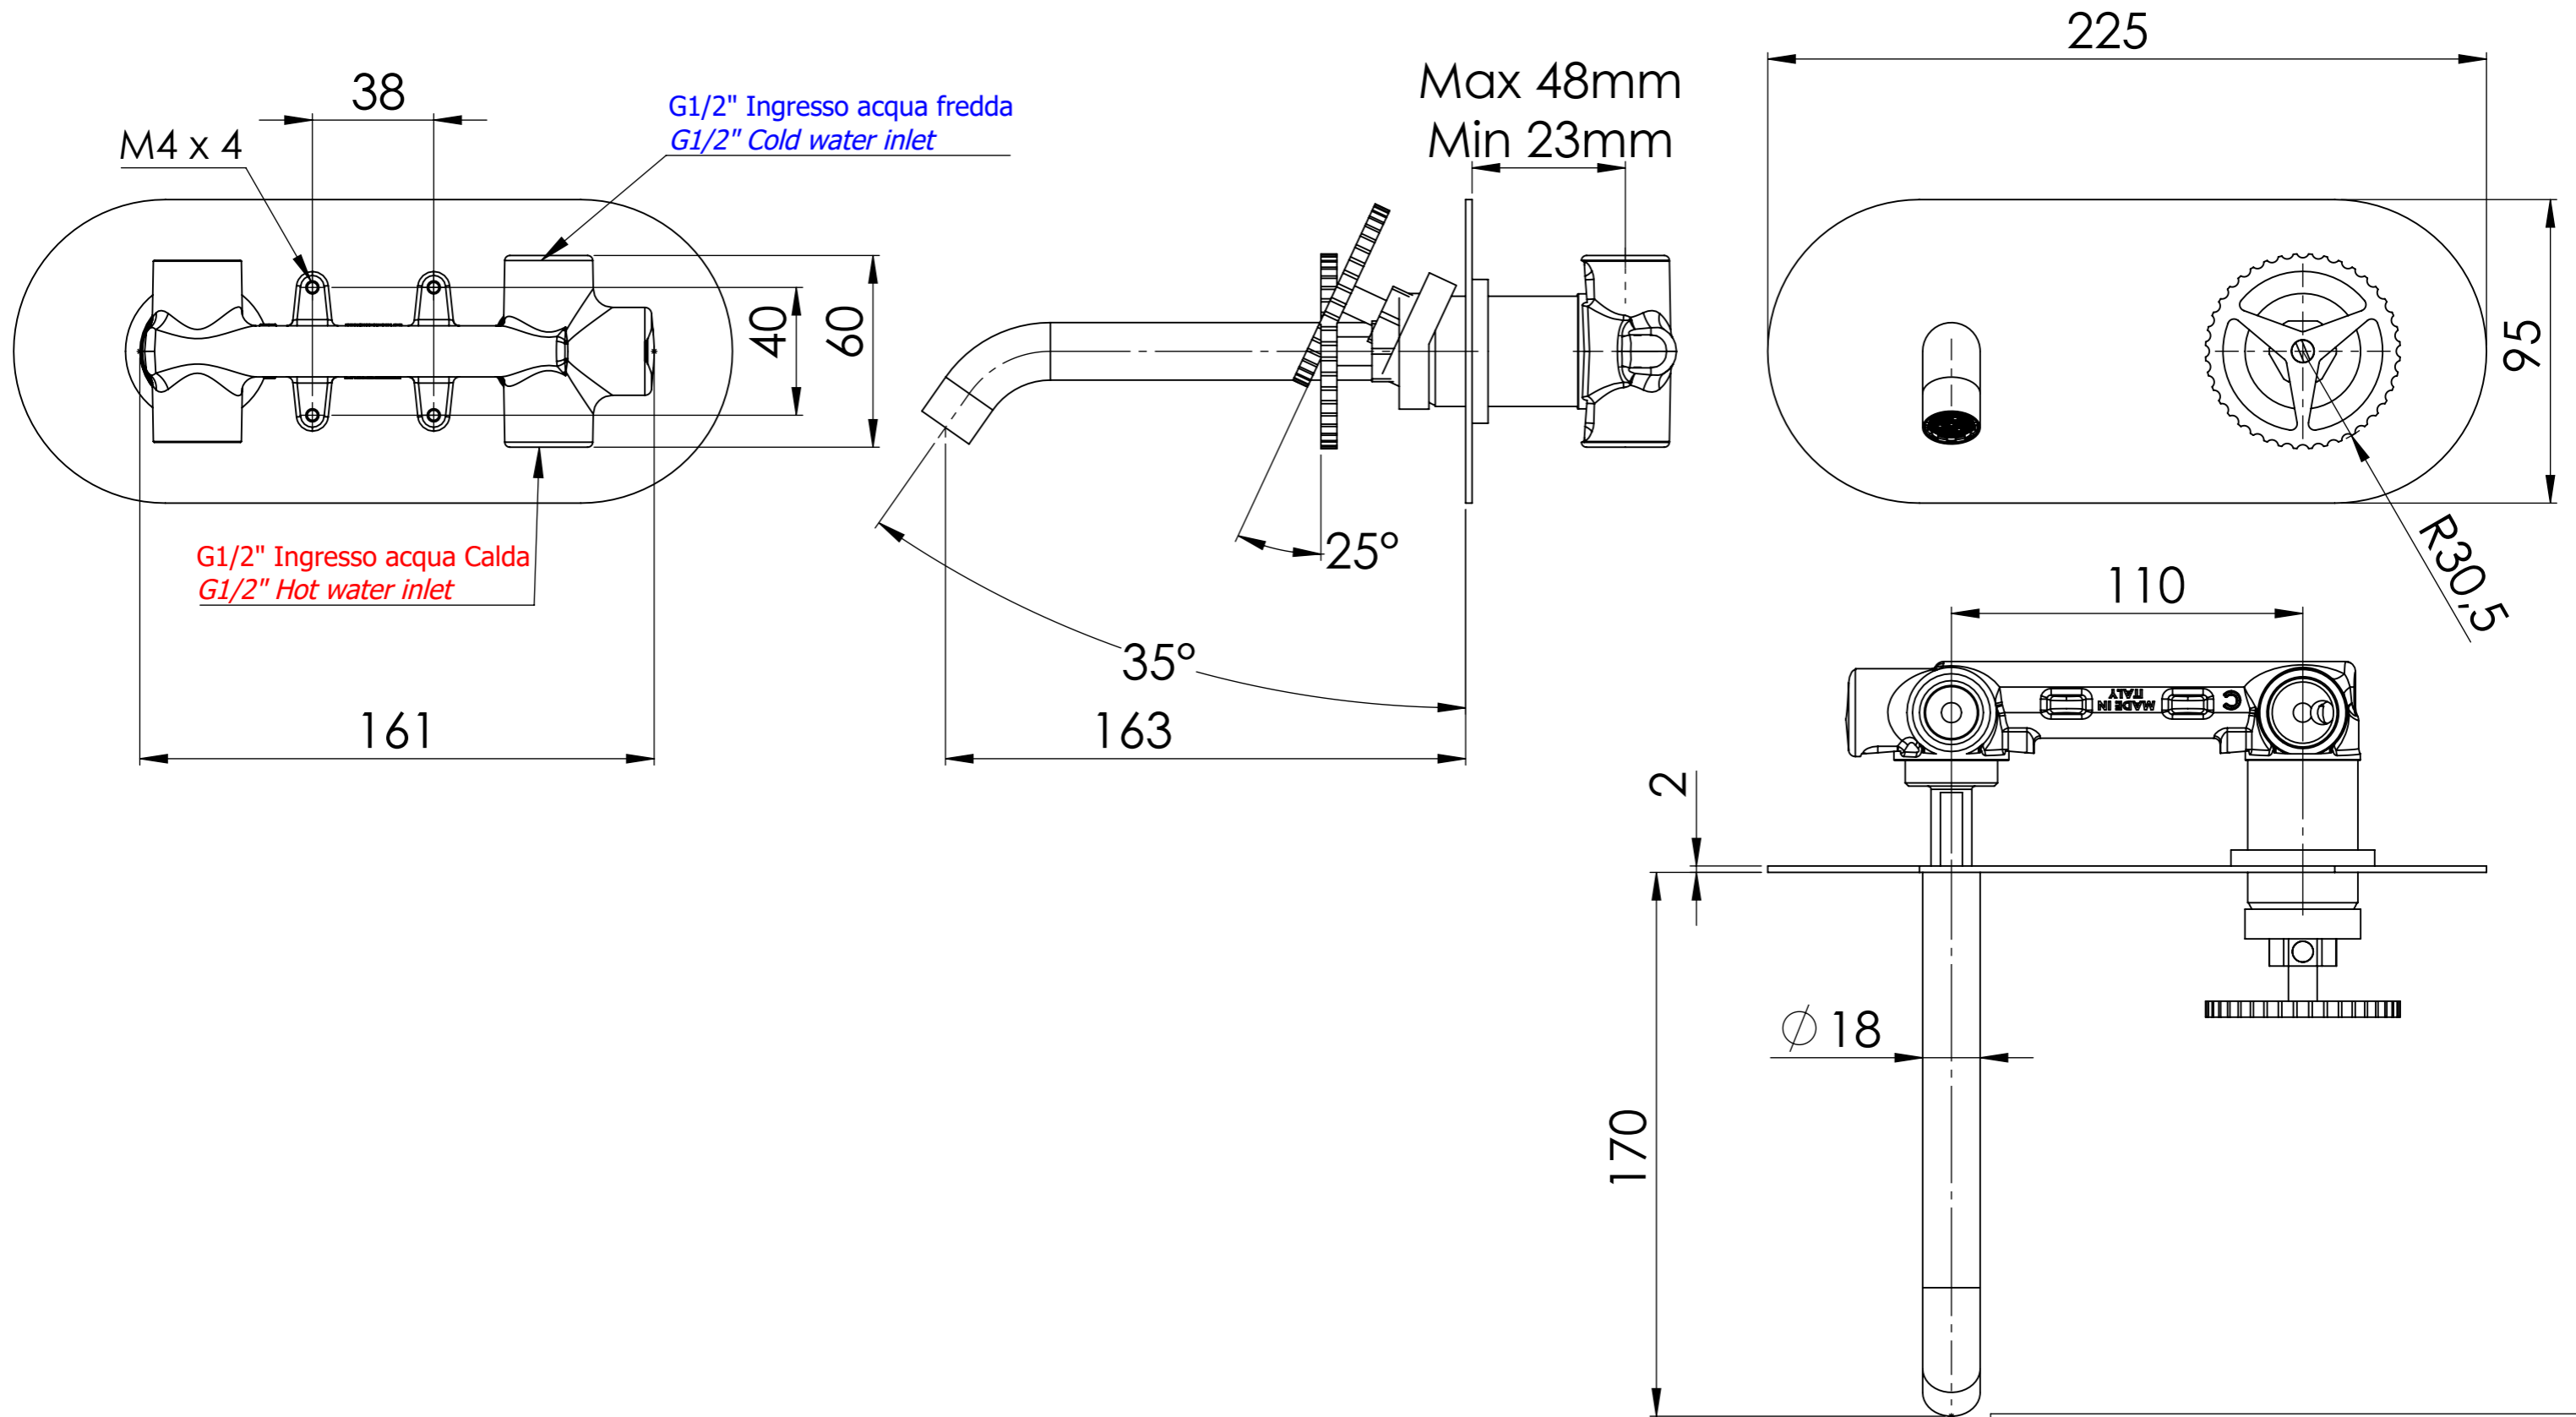

Descrizione: MISCELATORE MONOCOMANDO LAVABO DA INCASSO

Description: Single lever built-in mixer

Ricambi/ Spare parts	
Cartuccia/ Cartridge:	X52125
Aeratore/ Aerator:	83F165SGPM12