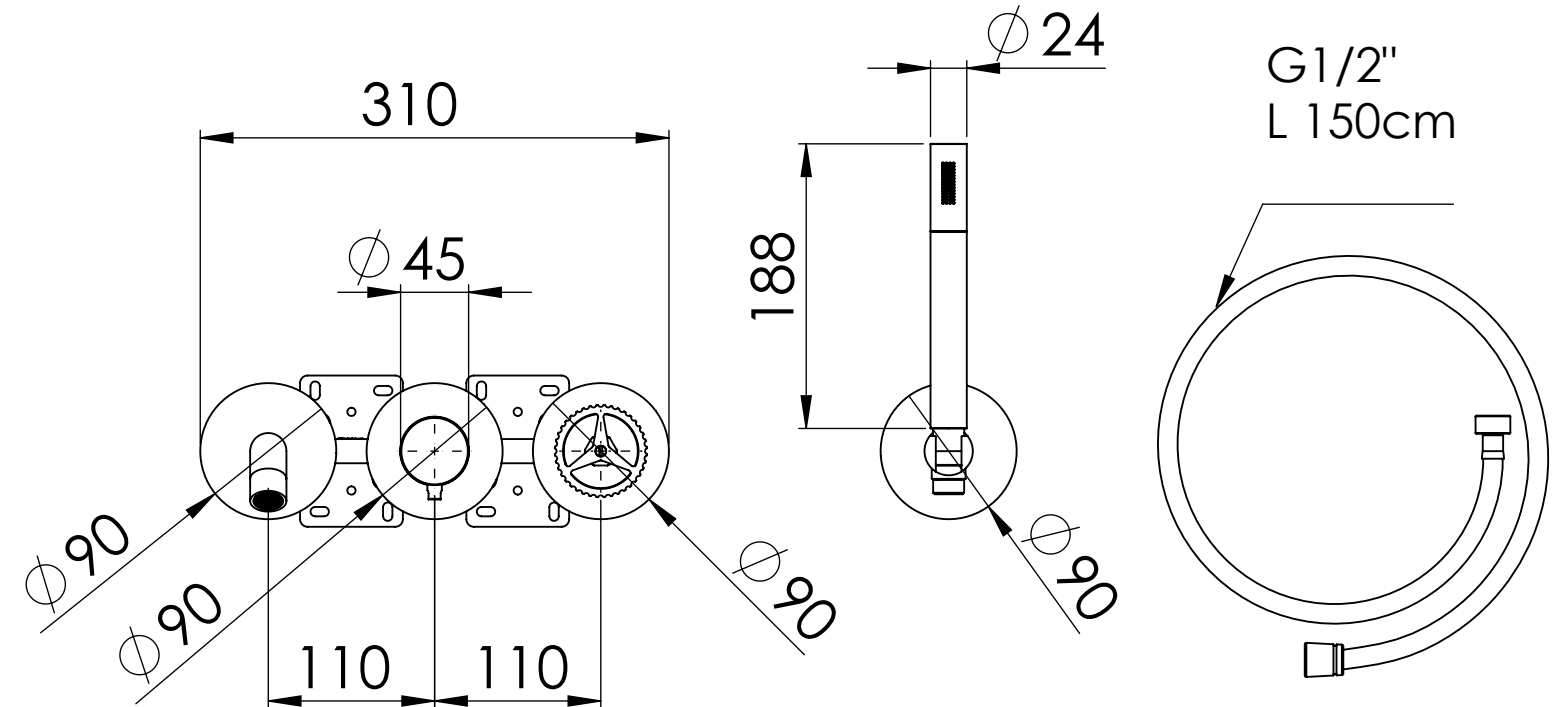

Descrizione: SET MISCELATORE INCASSO 2 VIE x VASCA DOCCIA PIASTRE SEPARATE + PRESA ACQUA A MURO

Description: 2-WAY BUILT-IN MIXER SET for BATH SHOWER WITH SEPARATE PLATES

DETTAGLIO A
SCALA 2 : 5

Ricambi/Spare parts

Deviatore/Diverter: D522
Cartuccia/Cartridge: R52AP
Aeratore/Aerator: 83QK72BP