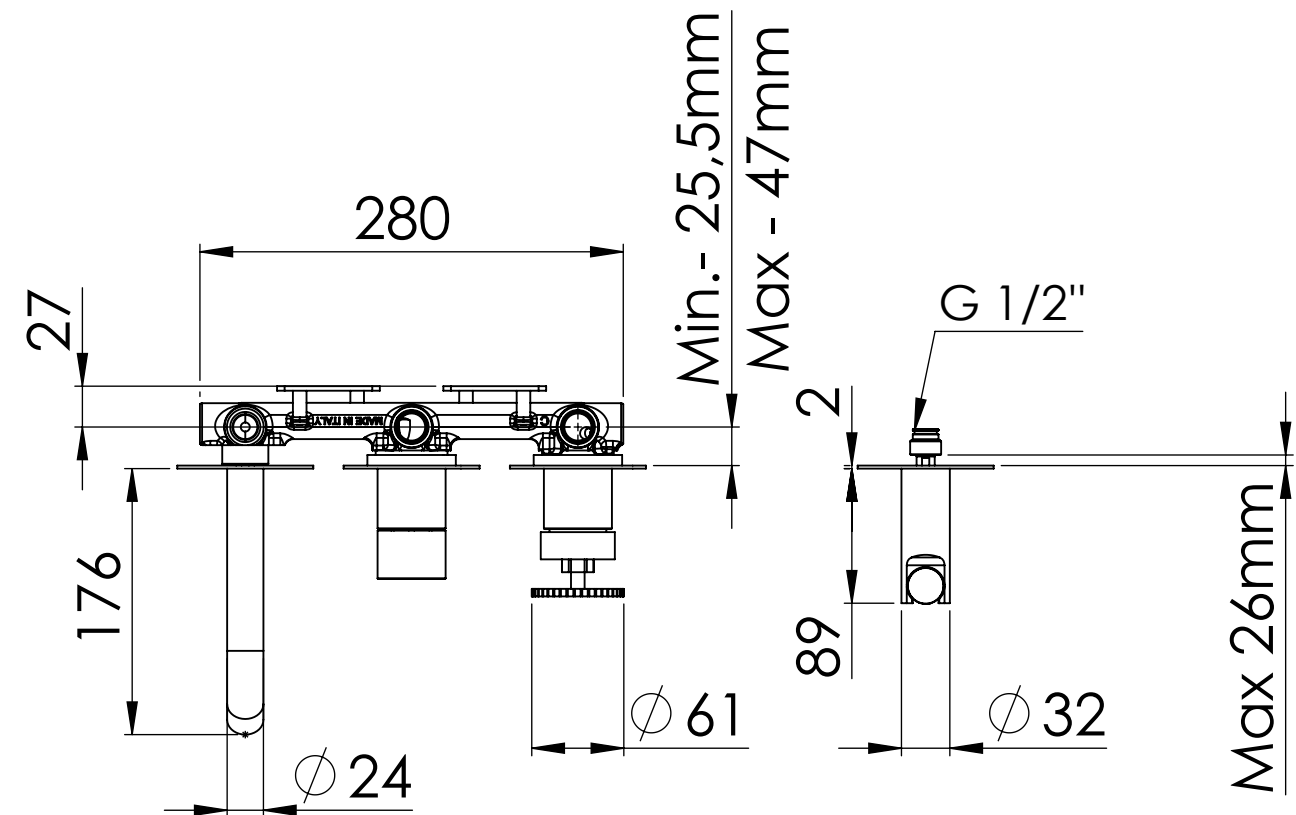

Descrizione: SET MISCELATORE INCASSO 2 VIE x VASCA DOCCIA PIASTRE SEPARATE + PRESA ACQUA A MURO

Description: 2-WAY BUILT-IN MIXER SET for BATH SHOWER WITH SEPARATE PLATES

DETTAGLIO A
SCALA 2 : 5

Ricambi/Spare parts

Deviatore/Diverter: D522
Cartuccia/Cartridge: R52AP
Aeratore/Aerator: 83QK72BP