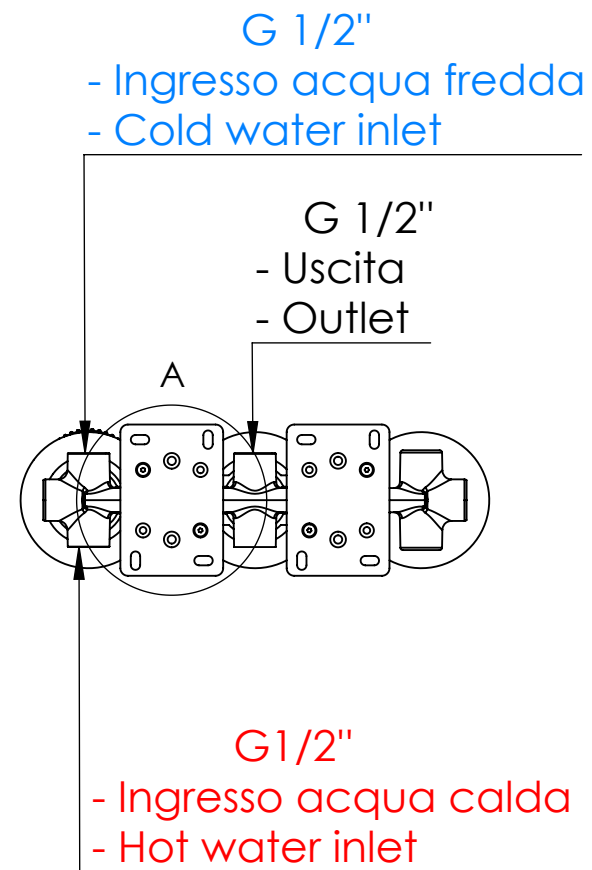

Descrizione: SET MISCELATORE INCASSO 2 VIE x VASCA DOCCIA PIASTRE SEPARATE + PRESA ACQUA A MURO

Description: 2-WAY BUILT-IN MIXER SET for BATH SHOWER WITH SEPARATE PLATES

DETTAGLIO A
SCALA 2 : 5

Ricambi/Spare parts

Deviatore/Diverter: D522
Cartuccia/Cartridge: R52AP
Aeratore/Aerator: 83QK72BP