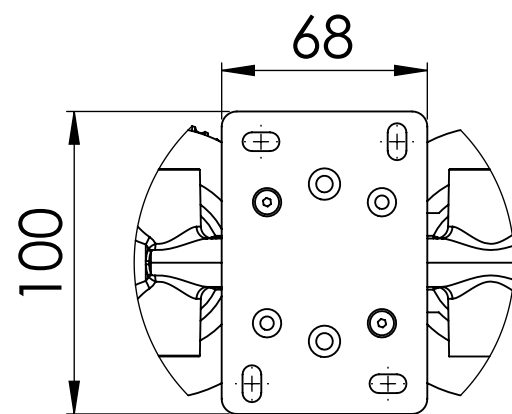

Descrizione: SET MISCELATORE INCASSO 2 VIE x VASCA DOCCIA PIASTRE SEPARATE + PRESA ACQUA A MURO

Description: 2-WAY BUILT-IN MIXER SET for BATH SHOWER WITH SEPARATE PLATES

DETTAGLIO A
SCALA 2 : 5

Ricambi/Spare parts

Deviatore/Diverter: D522
Cartuccia/Cartridge: R52AP
Aeratore/Aerator: 83QK72BP