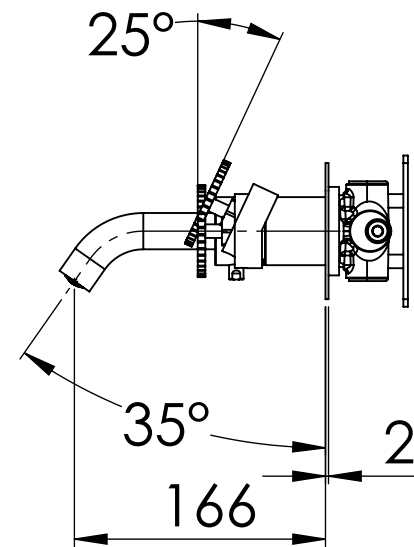

Descrizione: SET MISCELATORE INCASSO 2 VIE x VASCA DOCCIA PIASTRE SEPARATE + PRESA ACQUA A MURO

Description: 2-WAY BUILT-IN MIXER SET for BATH SHOWER WITH SEPARATE PLATES

DETTAGLIO A
SCALA 2 : 5

Ricambi/Spare parts

Deviatore/Diverter: D522
Cartuccia/Cartridge: R52AP
Aeratore/Aerator: 83QK72BP