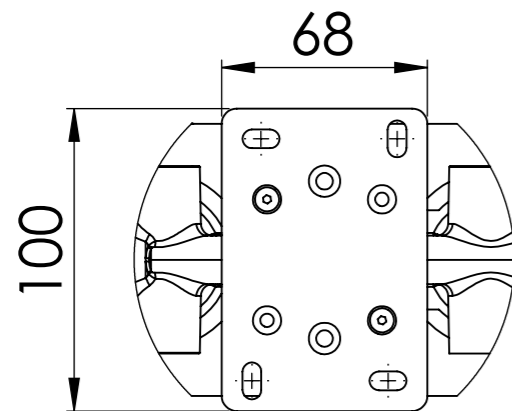

Descrizione: SET MISCELATORE A INCASSO 2 VIE x VASCA/DOCCIA + PRESA ACQUA A MURO

Description: Built-in Shower kit with two ways diverter

DETTAGLIO A  
SCALA 2 : 5

Ricambi/Spare parts

Cartuccia/Cartridge: D522

Deviatore/Diverter: R52AP

Aeratore/Aerator: 83QK72BP