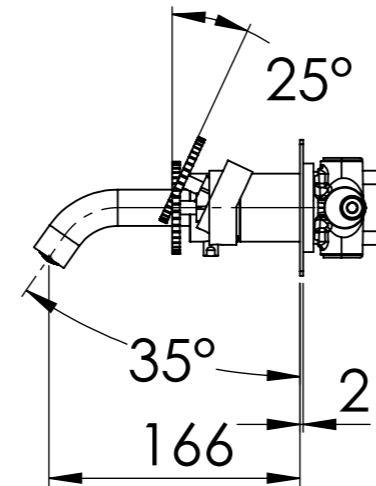

Descrizione: SET MISCELATORE A INCASSO 2 VIE x VASCA/DOCCIA + PRESA ACQUA A MURO

Description: Built-in Shower kit with two ways diverter

DETTAGLIO A  
SCALA 2 : 5

Ricambi/Spare parts

Cartuccia/Cartridge: D522

Deviatore/Diverter: R52AP

Aeratore/Aerator: 83QK72BP