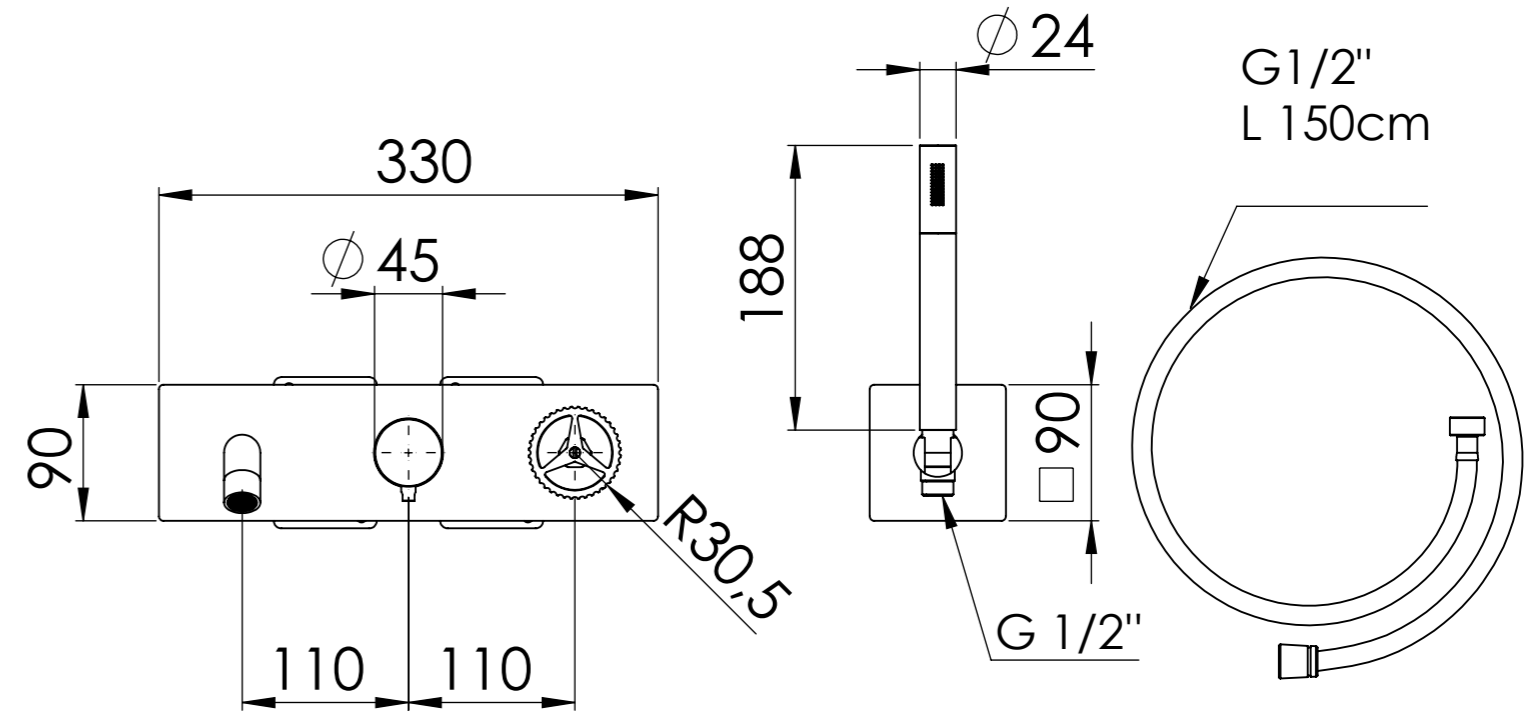

Descrizione: SET MISCELATORE A INCASSO 2 VIE x VASCA/DOCCIA + PRESA ACQUA A MURO

Description: Built-in Shower kit with two ways diverter

DETTAGLIO A  
SCALA 2 : 5

Ricambi/Spare parts

Cartuccia/Cartridge: D522

Deviatore/Diverter: R52AP

Aeratore/Aerator: 83QK72BP