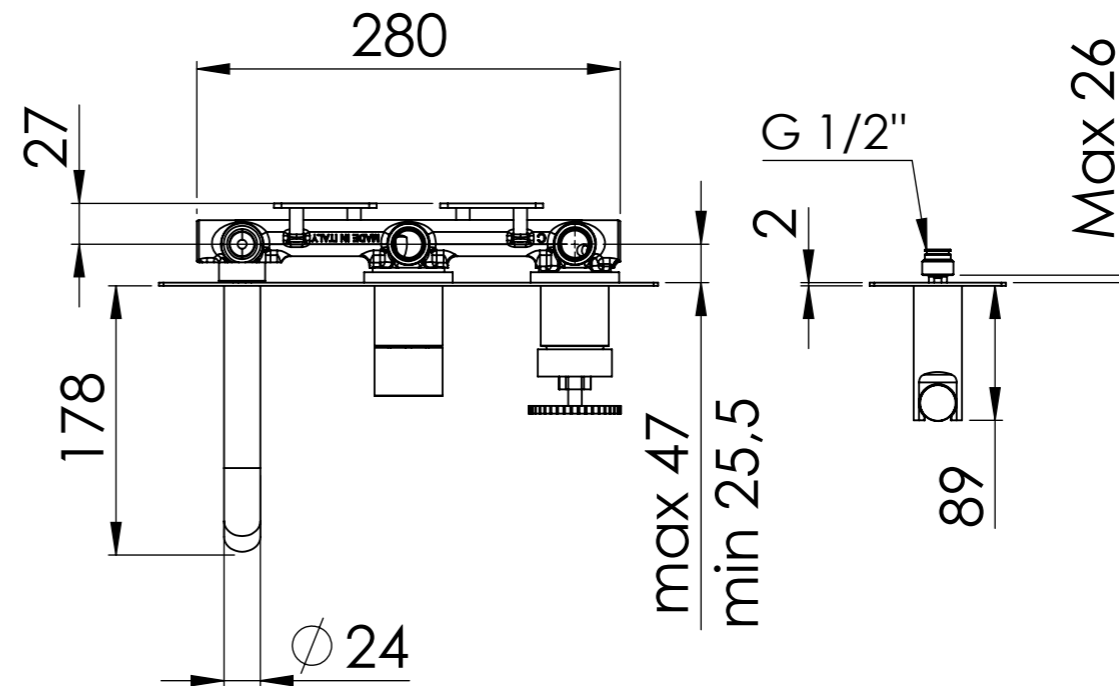

Descrizione: SET MISCELATORE A INCASSO 2 VIE x VASCA/DOCCIA + PRESA ACQUA A MURO

Description: Built-in Shower kit with two ways diverter

DETTAGLIO A  
SCALA 2 : 5

Ricambi/Spare parts

Cartuccia/Cartridge: D522

Deviatore/Diverter: R52AP

Aeratore/Aerator: 83QK72BP