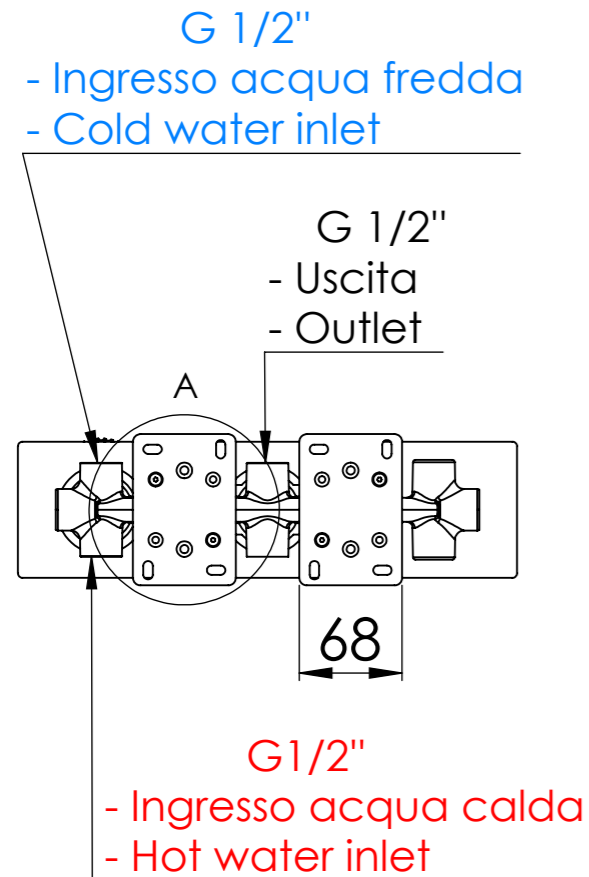

Descrizione: SET MISCELATORE A INCASSO 2 VIE x VASCA/DOCCIA + PRESA ACQUA A MURO

Description: Built-in Shower kit with two ways diverter

DETTAGLIO A  
SCALA 2 : 5

Ricambi/Spare parts

Cartuccia/Cartridge: D522

Deviatore/Diverter: R52AP

Aeratore/Aerator: 83QK72BP