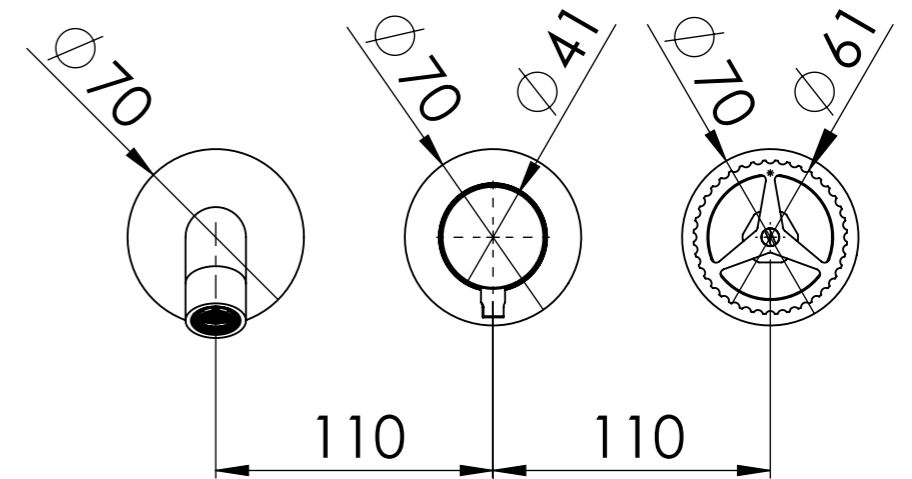

Descrizione: Parti esterne per WBOX, miscelatore monocomando incasso doccia 2 vie piastre separate. Include bocca a muro, da completare con la seconda uscita

Description: External parts for WBOX, 2 ways built-in shower single lever on two plates. Wall spout included, to be completed with the second water outlet

BOCCA A MURO
WALL SPOUT

MANIGLIA DEVIATRICE
DIVERTER HANDLE

MANIGLIA CARTUCCIA MISCELATRICE
MIXING CARTRIDGE HANDLE

CONNESSIONE Q15INSWB+OR x SUPPORTO DOCCIA
Q15INSWB+OR CONNECTION x SHOWER SUPPORT

CONNESSIONE PARTE DEVIATORE D522AWBAA
D522AWBAA DIVERTER CONNECTION

CONNESSIONE PARTE CARTUCCIA R52APWBAA
CARTRIDGE PART CONNECTION R52APWBAA

PIASTRA A MURO
WALL PLATE

RICAMBI/SPARE PARTS:

CARTUCCIA/CARTRIDGE	R52AP
DEVIATORE/DIVERTER	D522A
AERATORE/AERATOR	83QK72BP