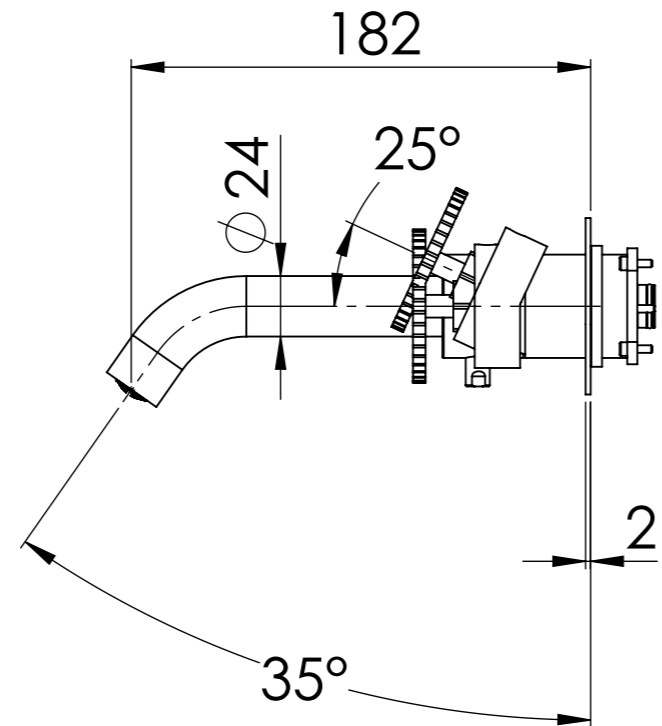

Descrizione: Parti esterne per WBOX, miscelatore monocomando incasso doccia 2 vie piastre separate. Include bocca a muro, da completare con la seconda uscita

Description: External parts for WBOX, 2 ways built-in shower single lever on two plates. Wall spout included, to be completed with the second water outlet

BOCCA A MURO
WALL SPOUT

MANIGLIA DEVIATRICE
DIVERTER HANDLE

MANIGLIA CARTUCCIA MISCELATRICE
MIXING CARTRIDGE HANDLE

CONNESSIONE Q15INSWB+OR x SUPPORTO DOCCIA
Q15INSWB+OR CONNECTION x SHOWER SUPPORT

CONNESSIONE PARTE DEVIATORE D522AWBAA
D522AWBAA DIVERTER CONNECTION

CONNESSIONE PARTE CARTUCCIA R52APWBAA
CARTRIDGE PART CONNECTION R52APWBAA

PIASTRA A MURO
WALL PLATE

RICAMBI/SPARE PARTS:

CARTUCCIA/CARTRIDGE	R52AP
DEVIATORE/DIVERTER	D522A
AERATORE/AERATOR	83QK72BP