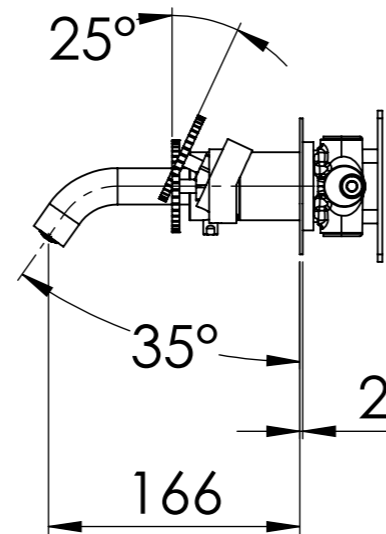

Descrizione: SET MISCELATORE A INCASSO 2 VIE x VASCA/DOCCIA su PIASTRE SEPARATE

Description: 2-WAY BUILT-IN MIXER SET for BATH SHOWER WITH SEPARATE PLATES

DETTAGLIO A
SCALA 2 : 5

Ricambi/Spare parts

Cartuccia/Cartridge: R52AP

Deviatore/Diverter: D522

Aeratore/Aerator: 83QK72BP