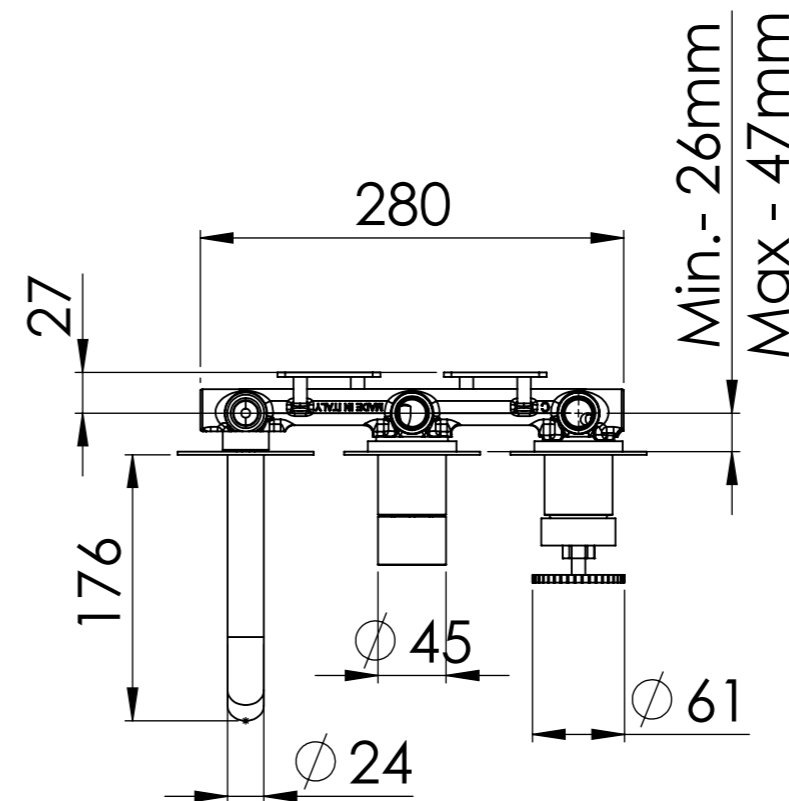

Descrizione: SET MISCELATORE A INCASSO 2 VIE x VASCA/DOCCIA su PIASTRE SEPARATE

Description: 2-WAY BUILT-IN MIXER SET for BATH SHOWER WITH SEPARATE PLATES

DETTAGLIO A
SCALA 2 : 5

Ricambi/Spare parts

Cartuccia/Cartridge: R52AP

Deviatore/Diverter: D522

Aeratore/Aerator: 83QK72BP