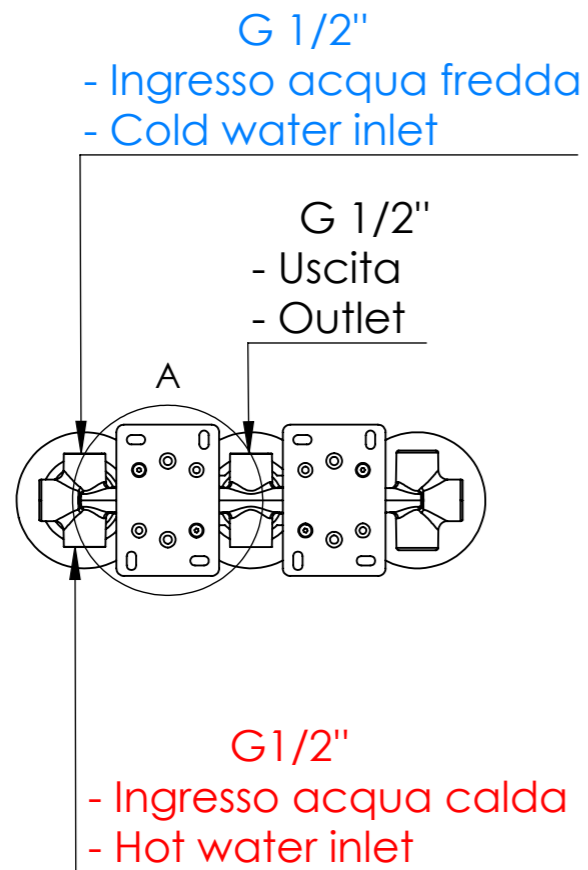

Descrizione: SET MISCELATORE A INCASSO 2 VIE x VASCA/DOCCIA su PIASTRE SEPARATE

Description: 2-WAY BUILT-IN MIXER SET for BATH SHOWER WITH SEPARATE PLATES

DETTAGLIO A
SCALA 2 : 5

Ricambi/Spare parts

Cartuccia/Cartridge: R52AP

Deviatore/Diverter: D522

Aeratore/Aerator: 83QK72BP