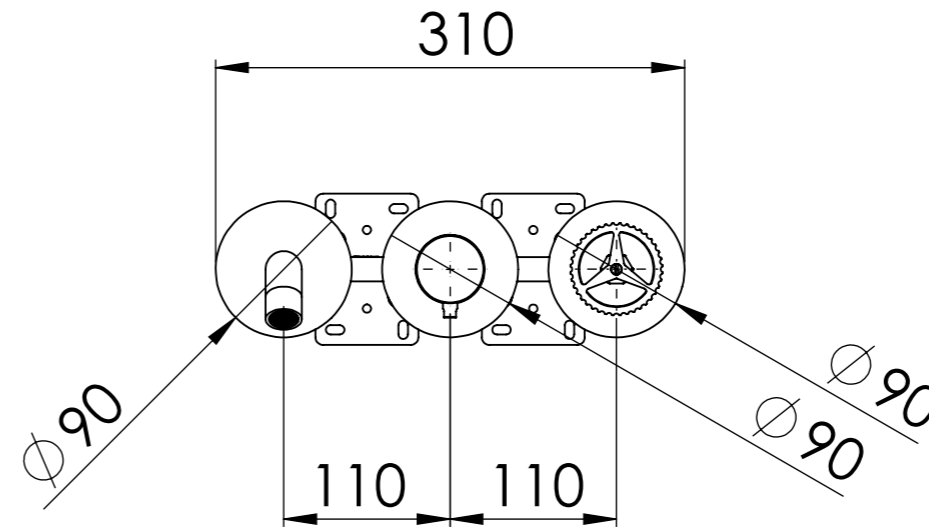

Descrizione: SET MISCELATORE A INCASSO 2 VIE x VASCA/DOCCIA su PIASTRE SEPARATE

Description: 2-WAY BUILT-IN MIXER SET for BATH SHOWER WITH SEPARATE PLATES

DETTAGLIO A
SCALA 2 : 5

Ricambi/Spare parts

Cartuccia/Cartridge: R52AP

Deviatore/Diverter: D522

Aeratore/Aerator: 83QK72BP