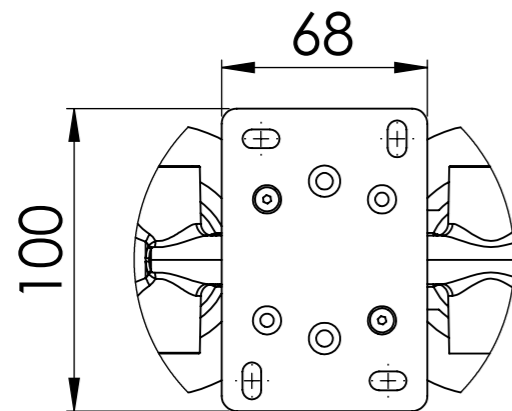

Descrizione: SET MISCELATORE A INCASSO 2 VIE x VASCA/DOCCIA su PIASTRE SEPARATE

Description: 2-WAY BUILT-IN MIXER SET for BATH SHOWER WITH SEPARATE PLATES

DETTAGLIO A
SCALA 2 : 5

Ricambi/Spare parts

Cartuccia/Cartridge: R52AP

Deviatore/Diverter: D522

Aeratore/Aerator: 83QK72BP