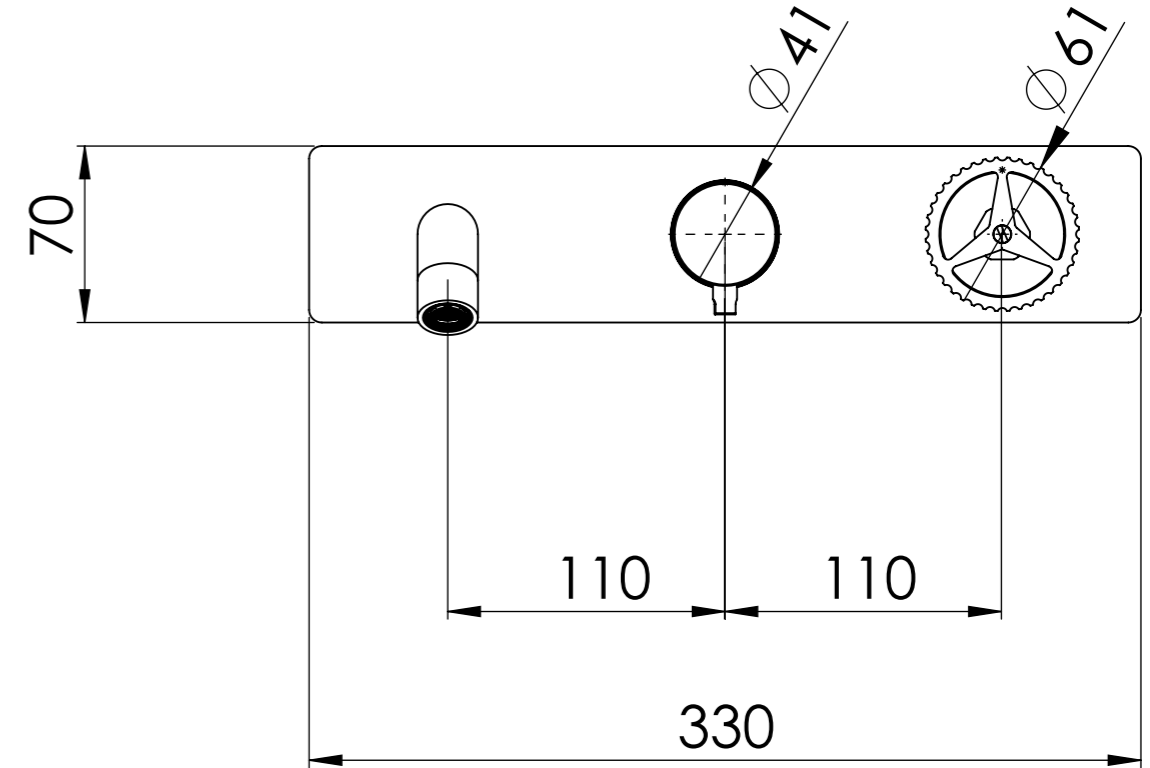

Descrizione: Parti esterne per WBOX, miscelatore monocomando incasso doccia 2 vie. Include bocca a muro, da completare con la seconda uscita

Description: External parts for WBOX, 2 ways built-in shower single lever. Wall spout included, to be completed with the second water outlet

BOCCA A MURO  
WALL SPOUT

MANIGLIA DEVIATRICE  
DIVERTER HANDLE

MANIGLIA CARTUCCIA MISCELATRICE  
MIXING CARTRIDGE HANDLE

PIASTRA A MURO  
WALL PLATE

CONNESSIONE PARTE DEVIATORE D522AWBAA  
D522AWBAA DIVERTER CONNECTION

CONNESSIONE PARTE CARTUCCIA R52APWBAA  
CARTRIDGE PART CONNECTION R52APWBAA

CONNESSIONE Q15INSWB+OR x SUPPORTO DOCCIA  
Q15INSWB+OR CONNECTION x SHOWER SUPPORT

RICAMBI/SPARE PARTS:

CARTUCCIA/CARTRIDGE	R52AP
DEVIATORE/DIVERTER	D522A
AERATORE/AERATOR	83QK72BP