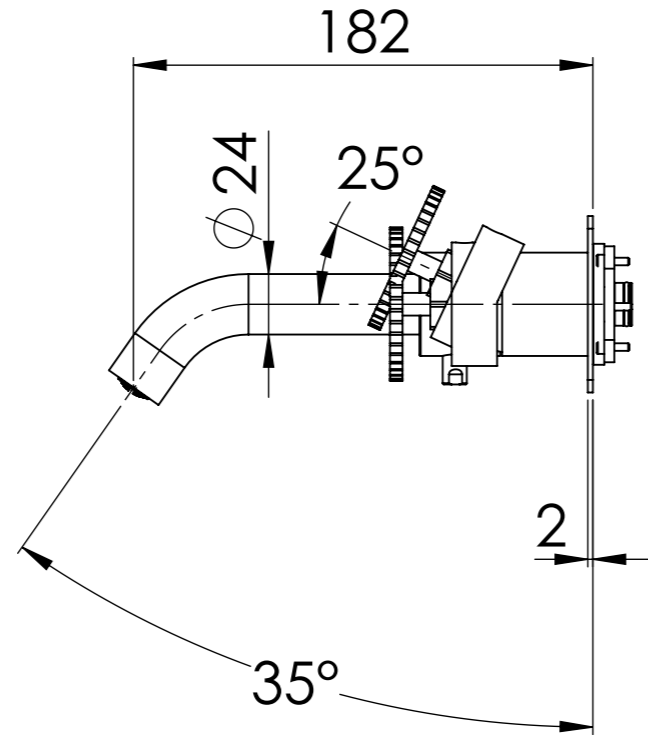

Descrizione: Parti esterne per WBOX, miscelatore monocomando incasso doccia 2 vie. Include bocca a muro, da completare con la seconda uscita

Description: External parts for WBOX, 2 ways built-in shower single lever. Wall spout included, to be completed with the second water outlet

BOCCA A MURO  
WALL SPOUT

MANIGLIA DEVIATRICE  
DIVERTER HANDLE

MANIGLIA CARTUCCIA MISCELATRICE  
MIXING CARTRIDGE HANDLE

PIASTRA A MURO  
WALL PLATE

CONNESSIONE PARTE DEVIATORE D522AWBAA  
D522AWBAA DIVERTER CONNECTION

CONNESSIONE PARTE CARTUCCIA R52APWBAA  
CARTRIDGE PART CONNECTION R52APWBAA

CONNESSIONE Q15INSWB+OR x SUPPORTO DOCCIA  
Q15INSWB+OR CONNECTION x SHOWER SUPPORT

RICAMBI/SPARE PARTS:

CARTUCCIA/CARTRIDGE	R52AP
DEVIATORE/DIVERTER	D522A
AERATORE/AERATOR	83QK72BP