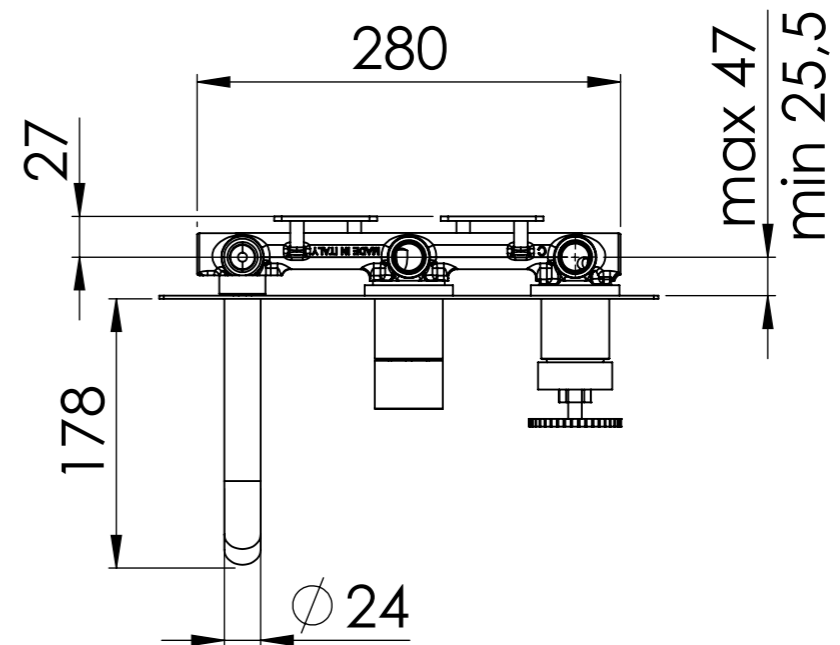

Descrizione: SET MISCELATORE A INCASSO 2 VIE x VASCA/DOCCIA

Description: Built-in Shower kit with two ways diverter

G 1/2"  
- Ingresso acqua fredda  
- Cold water inlet

G 1/2"  
- Uscita  
- Outlet

G 1/2"  
- Ingresso acqua calda  
- Hot water inlet

Ricambi/Spare parts

Cartuccia/Cartridge: D522

Deviatore/Diverter: R52AP

Aeratore/Aerator: 83QK72BP