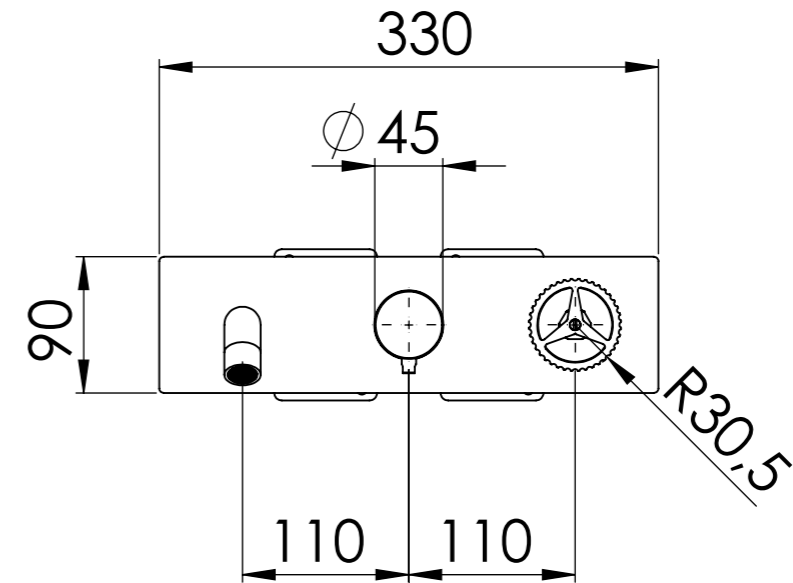

Descrizione: SET MISCELATORE A INCASSO 2 VIE x VASCA/DOCCIA

Description: Built-in Shower kit with two ways diverter

G 1/2"  
- Ingresso acqua fredda  
- Cold water inlet

G 1/2"  
- Uscita  
- Outlet

G 1/2"  
- Ingresso acqua calda  
- Hot water inlet

Ricambi/Spare parts

Cartuccia/Cartridge: D522

Deviatore/Diverter: R52AP

Aeratore/Aerator: 83QK72BP