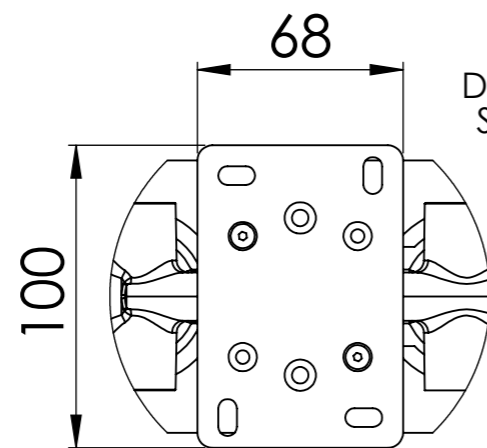

Descrizione: SET MISCELATORE A INCASSO 2 VIE x VASCA/DOCCIA

Description: Built-in Shower kit with two ways diverter

G 1/2"  
- Ingresso acqua fredda  
- Cold water inlet

G 1/2"  
- Uscita  
- Outlet

G 1/2"  
- Ingresso acqua calda  
- Hot water inlet

Ricambi/Spare parts

Cartuccia/Cartridge: D522

Deviatore/Diverter: R52AP

Aeratore/Aerator: 83QK72BP