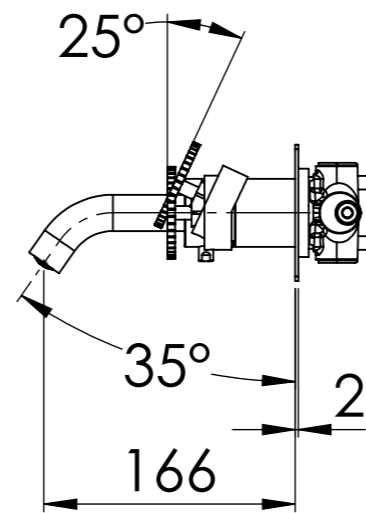

Descrizione: SET MISCELATORE A INCASSO 2 VIE x VASCA/DOCCIA

Description: Built-in Shower kit with two ways diverter

G 1/2"  
- Ingresso acqua fredda  
- Cold water inlet

G 1/2"  
- Uscita  
- Outlet

G 1/2"  
- Ingresso acqua calda  
- Hot water inlet

Ricambi/Spare parts

Cartuccia/Cartridge: D522

Deviatore/Diverter: R52AP

Aeratore/Aerator: 83QK72BP