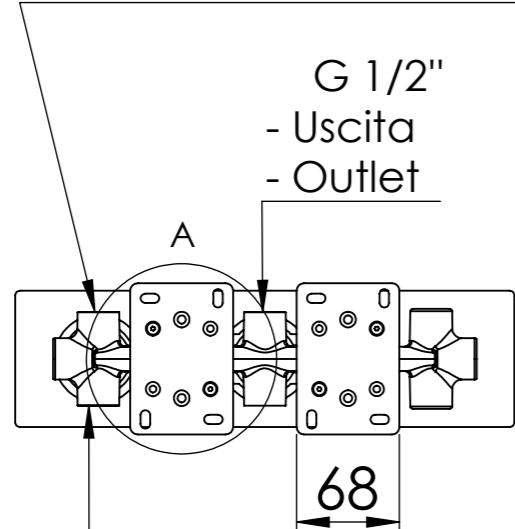

Descrizione: SET MISCELATORE A INCASSO 2 VIE x VASCA/DOCCIA

Description: Built-in Shower kit with two ways diverter

G 1/2"  
- Ingresso acqua fredda  
- Cold water inlet

G 1/2"  
- Uscita  
- Outlet

G 1/2"  
- Ingresso acqua calda  
- Hot water inlet

Ricambi/Spare parts

Cartuccia/Cartridge: D522

Deviatore/Diverter: R52AP

Aeratore/Aerator: 83QK72BP