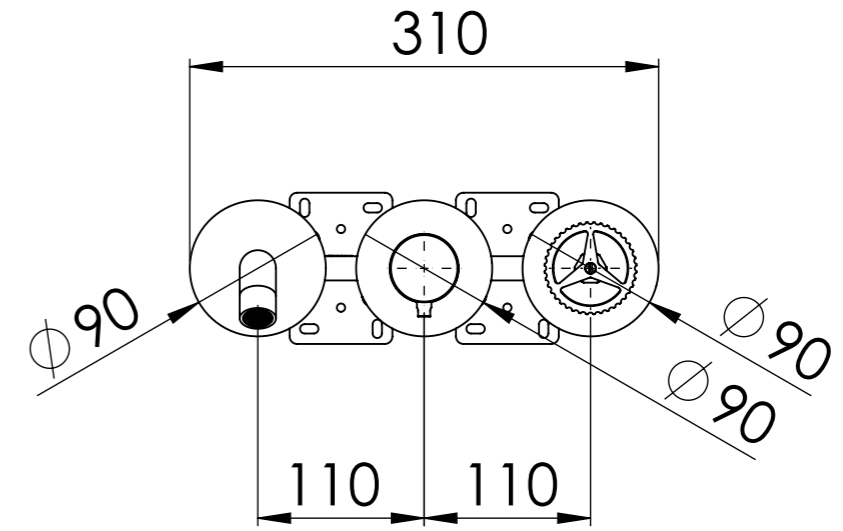

Descrizione: SET MISCELATORE A INCASSO 3 VIE x VASCA/DOCCIA su PIASTRE SEPARATE

Description: 3-WAY BUILT-IN MIXER SET for BATH SHOWER WITH SEPARATE PLATES

G 1/2"  
- Ingresso acqua fredda  
- Cold water inlet

G 1/2"  
- Uscita  
- Outlet

G 1/2"  
- Ingresso acqua calda  
- Hot water inlet

G 1/2"  
- Uscita  
- Outlet

DETTAGLIO A  
SCALA 2:5

Ricambi/Spare parts

Cartuccia/Cartridge: R52P

Deviatore/Diverter: D523

Aeratore/Aerator: 83QK72BP