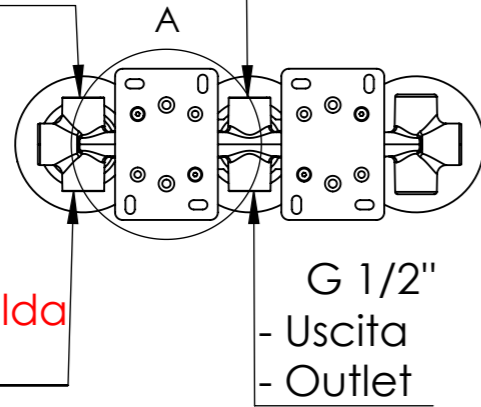

Descrizione: SET MISCELATORE A INCASSO 3 VIE x VASCA/DOCCIA su PIASTRE SEPARATE

Description: 3-WAY BUILT-IN MIXER SET for BATH SHOWER WITH SEPARATE PLATES

G 1/2"  
- Ingresso acqua fredda  
- Cold water inlet

G 1/2"  
- Uscita  
- Outlet

G 1/2"  
- Ingresso acqua calda  
- Hot water inlet

G 1/2"  
- Uscita  
- Outlet

DETTAGLIO A  
SCALA 2:5

Ricambi/Spare parts

Cartuccia/Cartridge: R52P

Deviatore/Diverter: D523

Aeratore/Aerator: 83QK72BP