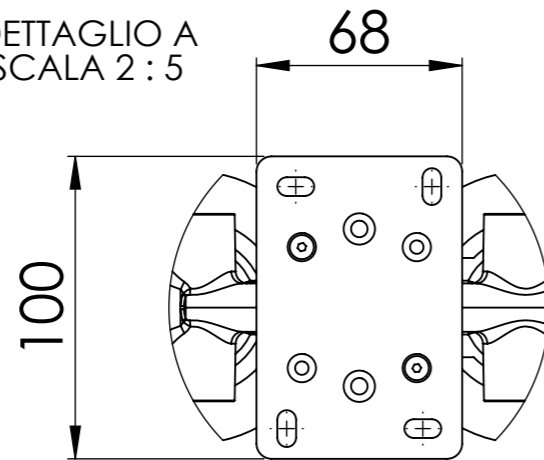

Descrizione: SET MISCELATORE A INCASSO 3 VIE x VASCA/DOCCIA su PIASTRE SEPARATE

Description: 3-WAY BUILT-IN MIXER SET for BATH SHOWER WITH SEPARATE PLATES

G 1/2"  
- Ingresso acqua fredda  
- Cold water inlet

G 1/2"  
- Uscita  
- Outlet

G 1/2"  
- Ingresso acqua calda  
- Hot water inlet

G 1/2"  
- Uscita  
- Outlet

DETTAGLIO A  
SCALA 2:5

Ricambi/Spare parts

Cartuccia/Cartridge: R52P

Deviatore/Diverter: D523

Aeratore/Aerator: 83QK72BP