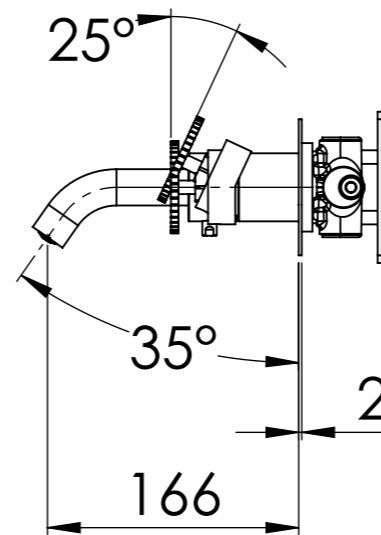

Descrizione: SET MISCELATORE A INCASSO 3 VIE x VASCA/DOCCIA su PIASTRE SEPARATE

Description: 3-WAY BUILT-IN MIXER SET for BATH SHOWER WITH SEPARATE PLATES

G 1/2"  
- Ingresso acqua fredda  
- Cold water inlet

G 1/2"  
- Uscita  
- Outlet

G 1/2"  
- Ingresso acqua calda  
- Hot water inlet

G 1/2"  
- Uscita  
- Outlet

DETTAGLIO A  
SCALA 2:5

Ricambi/Spare parts

Cartuccia/Cartridge: R52P

Deviatore/Diverter: D523

Aeratore/Aerator: 83QK72BP