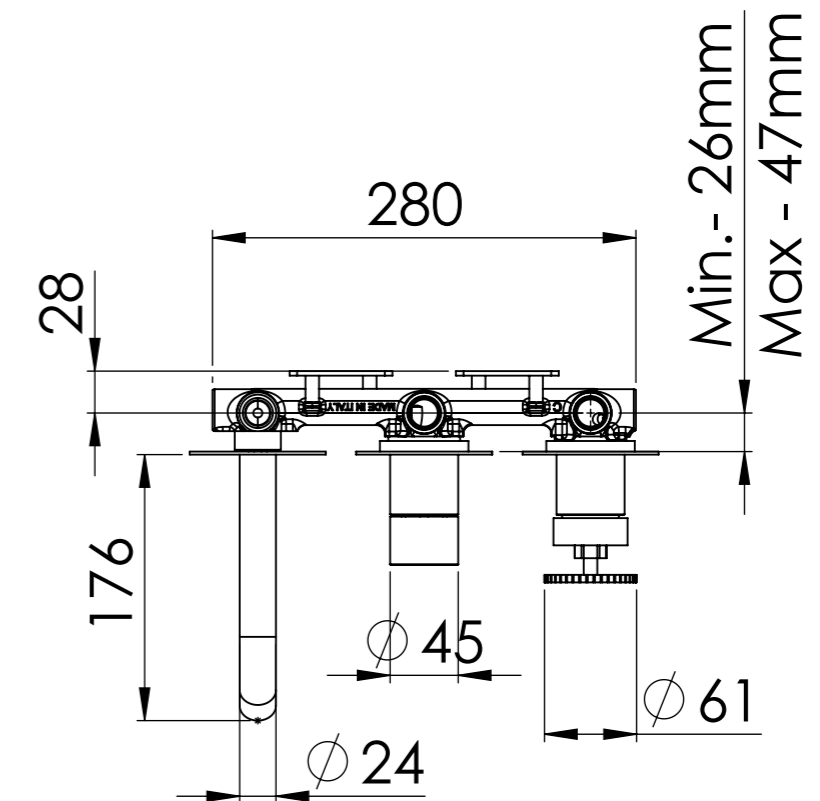

Descrizione: SET MISCELATORE A INCASSO 3 VIE x VASCA/DOCCIA su PIASTRE SEPARATE

Description: 3-WAY BUILT-IN MIXER SET for BATH SHOWER WITH SEPARATE PLATES

G 1/2"  
- Ingresso acqua fredda  
- Cold water inlet

G 1/2"  
- Uscita  
- Outlet

G 1/2"  
- Ingresso acqua calda  
- Hot water inlet

G 1/2"  
- Uscita  
- Outlet

DETTAGLIO A  
SCALA 2:5

Ricambi/Spare parts

Cartuccia/Cartridge: R52P

Deviatore/Diverter: D523

Aeratore/Aerator: 83QK72BP