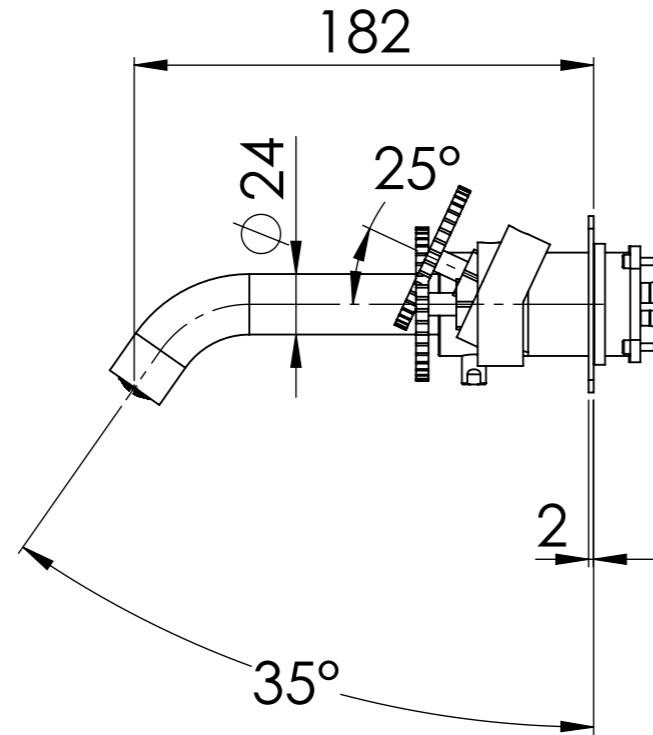

Descrizione: Parti esterne per WBOX, miscelatore monocomando incasso vasca/doccia 3 vie. Include bocca a muro, da completare con la seconda e la terza uscita

Description: External parts for WBOX, 3 ways built-in bath/shower single lever. Wall spout included, to be completed with the second and the third water outlet

BOCCA A MURO
WALL SPOUT

MANIGLIA DEVIATRICE
DIVERTER HANDLE

MANIGLIA CARTUCCIA MISCELATRICE
MIXING CARTRIDGE HANDLE

PIASTRA A MURO
WALL PLATE

CONNESSIONE PARTE DEVIATORE D523SWBAA
D523SWBAA DIVERTER CONNECTION

CONNESSIONE PARTE CARTUCCIA R52APWBAA
CARTRIDGE PART CONNECTION R52APWBAA

CONNESSIONE Q15INSWB+OR x SUPPORTO DOCCIA
Q15INSWB+OR CONNECTION x SHOWER SUPPORT

RICAMBI/SPARE PARTS:

CARTUCCIA/CARTRIDGE	R52AP
DEVIATORE/DIVERTER	D523S
AERATORE/AERATOR	83QK72BP