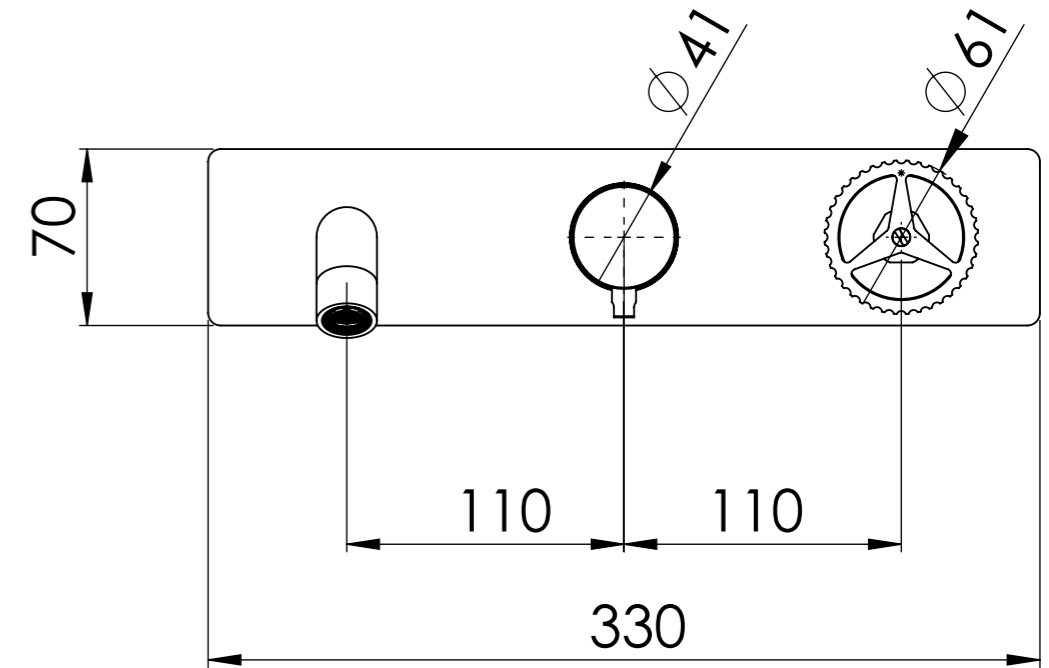

Descrizione: Parti esterne per WBOX, miscelatore monocomando incasso vasca/doccia 3 vie. Include bocca a muro, da completare con la seconda e la terza uscita

Description: External parts for WBOX, 3 ways built-in bath/shower single lever. Wall spout included, to be completed with the second and the third water outlet

BOCCA A MURO
WALL SPOUT

MANIGLIA DEVIATRICE
DIVERTER HANDLE

MANIGLIA CARTUCCIA MISCELATRICE
MIXING CARTRIDGE HANDLE

PIASTRA A MURO
WALL PLATE

CONNESSIONE PARTE DEVIATORE D523SWBAA
D523SWBAA DIVERTER CONNECTION

CONNESSIONE PARTE CARTUCCIA R52APWBAA
CARTRIDGE PART CONNECTION R52APWBAA

CONNESSIONE Q15INSWB+OR x SUPPORTO DOCCIA
Q15INSWB+OR CONNECTION x SHOWER SUPPORT

RICAMBI/SPARE PARTS:

CARTUCCIA/CARTRIDGE	R52AP
DEVIATORE/DIVERTER	D523S
AERATORE/AERATOR	83QK72BP