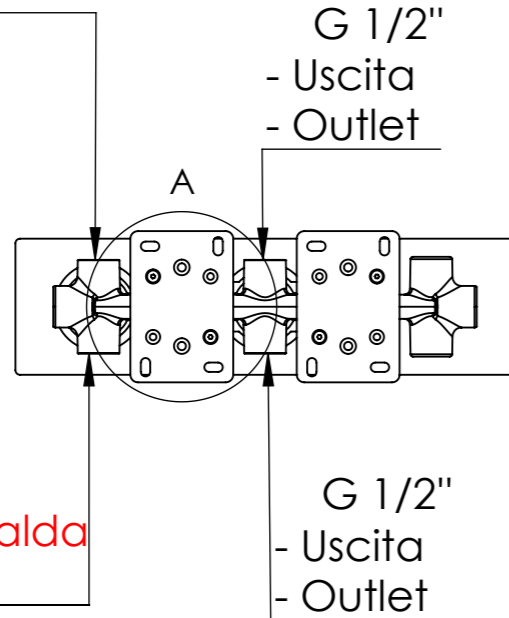

Descrizione: SET MISCELATORE A INCASSO 3 VIE x VASCA/DOCCIA

Description: Built-in Shower kit with 3 ways diverter

G 1/2"
- Ingresso acqua fredda
- Cold water inlet

G 1/2"
- Uscita
- Outlet

G 1/2"
- Ingresso acqua calda
- Hot water inlet

G 1/2"
- Uscita
- Outlet

DETTAGLIO A
SCALA 2:5

Ricambi/Spare parts

Cartuccia/Cartridge: R52AP
Deviatore/Diverter: D523
Aeratore/Aerator: 83QK72BP