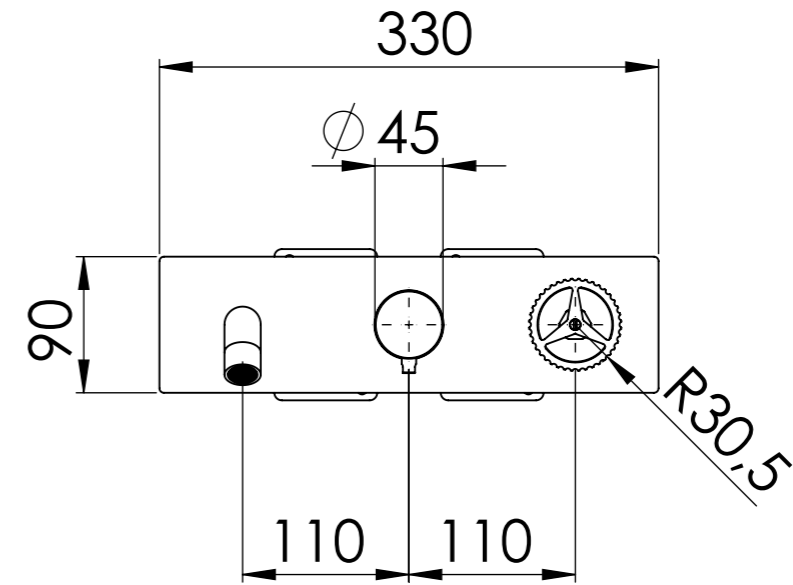

Descrizione: SET MISCELATORE A INCASSO 3 VIE x VASCA/DOCCIA

Description: Built-in Shower kit with 3 ways diverter

G 1/2"
- Ingresso acqua fredda
- Cold water inlet

G 1/2"
- Uscita
- Outlet

G 1/2"
- Ingresso acqua calda
- Hot water inlet

G 1/2"
- Uscita
- Outlet

DETTAGLIO A
SCALA 2:5

Ricambi/Spare parts

Cartuccia/Cartridge: R52AP
Deviatore/Diverter: D523
Aeratore/Aerator: 83QK72BP