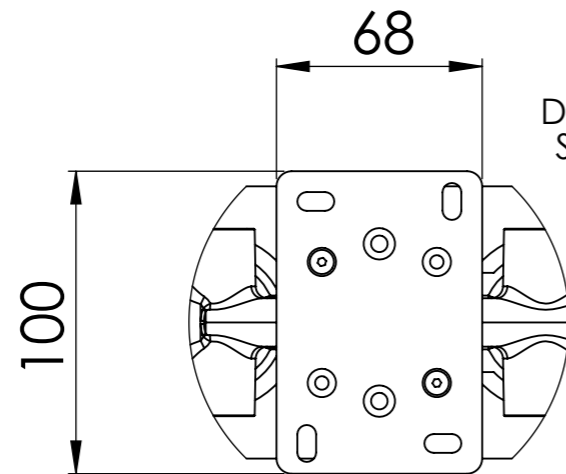

Descrizione: SET MISCELATORE A INCASSO 3 VIE x VASCA/DOCCIA

Description: Built-in Shower kit with 3 ways diverter

G 1/2"
- Ingresso acqua fredda
- Cold water inlet

G 1/2"
- Uscita
- Outlet

G 1/2"
- Ingresso acqua calda
- Hot water inlet

G 1/2"
- Uscita
- Outlet

DETTAGLIO A
SCALA 2:5

Ricambi/Spare parts

Cartuccia/Cartridge: R52AP
Deviatore/Diverter: D523
Aeratore/Aerator: 83QK72BP