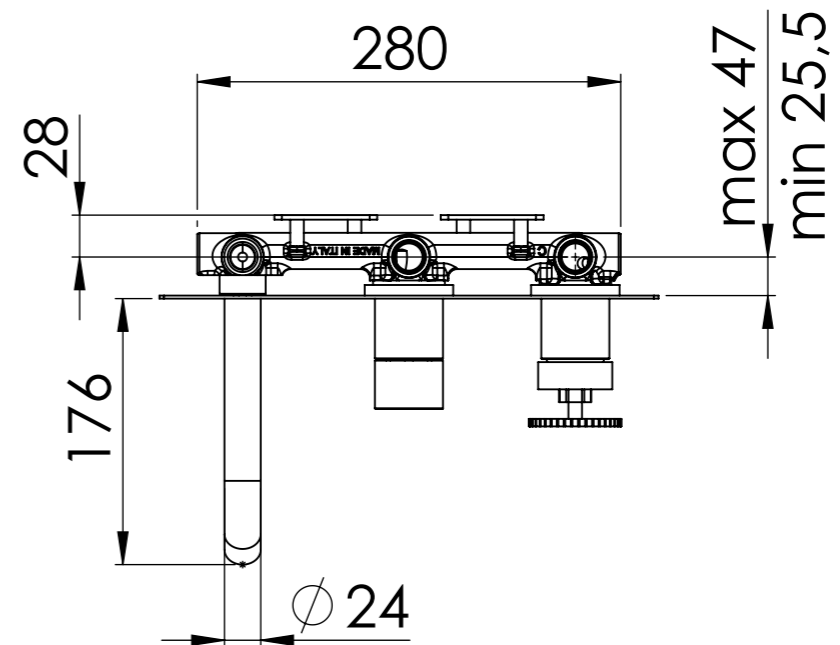

Descrizione: SET MISCELATORE A INCASSO 3 VIE x VASCA/DOCCIA

Description: Built-in Shower kit with 3 ways diverter

G 1/2"
- Ingresso acqua fredda
- Cold water inlet

G 1/2"
- Uscita
- Outlet

G 1/2"
- Ingresso acqua calda
- Hot water inlet

G 1/2"
- Uscita
- Outlet

DETTAGLIO A
SCALA 2:5

Ricambi/Spare parts

Cartuccia/Cartridge: R52AP
Deviatore/Diverter: D523
Aeratore/Aerator: 83QK72BP