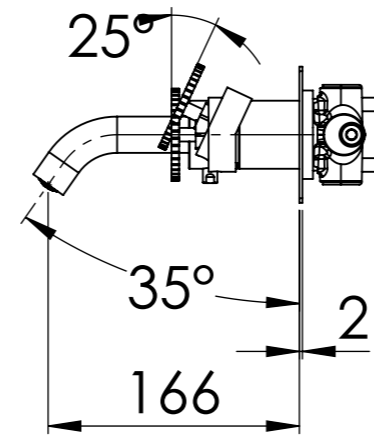

Descrizione: SET MISCELATORE A INCASSO 3 VIE x VASCA/DOCCIA

Description: Built-in Shower kit with 3 ways diverter

G 1/2"
- Ingresso acqua fredda
- Cold water inlet

G 1/2"
- Uscita
- Outlet

G 1/2"
- Ingresso acqua calda
- Hot water inlet

G 1/2"
- Uscita
- Outlet

DETTAGLIO A
SCALA 2:5

Ricambi/Spare parts

Cartuccia/Cartridge: R52AP
Deviatore/Diverter: D523
Aeratore/Aerator: 83QK72BP