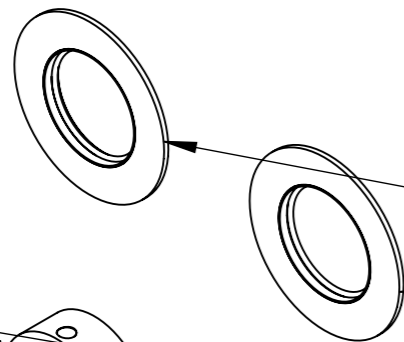

Descrizione: Miscelatore ad incasso doccia 2 vie con deviatore di tipo meccanico, su piastre separate

Description: Built-in shower mixer with 2-way mechanical diverter, two plates

CONNESSIONE PARTE DEVIATORE D522AWBAA
D522AWBAA DIVERTER CONNECTION

CONNESSIONE PARTE CARTUCCIA R52APWBAA
R52APWBAA CARTRIDGE CONNECTION

ROSONE A MURO
PLATE ON WALL

MANIGLIA DEVIATORE
DIVERTER HANDLE

MANIGLIA CARTUCCIA MISCELATRICE
MIXING CARTRIDGE HANDLE

RICAMBI/SPARE PARTS:

CARTUCCIA/CARTRIDGE	R52AP
DEVIATORE/DIVERTER	D522A
AERATORE/AERATOR	-