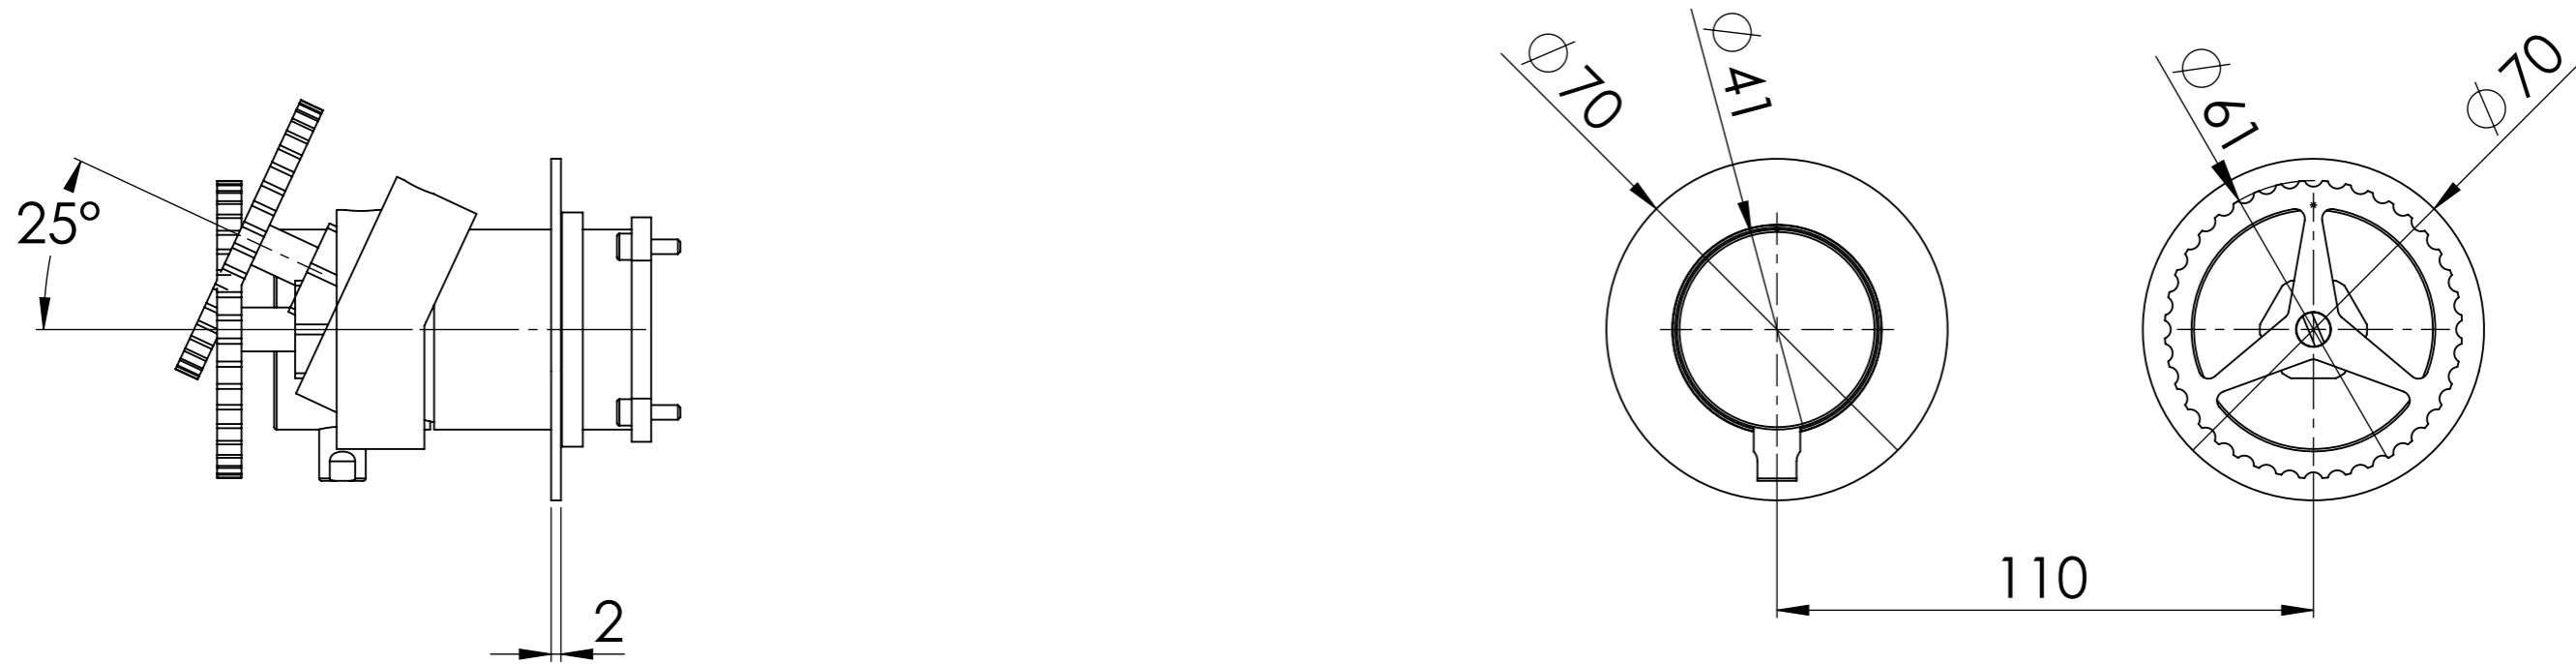

Descrizione: Miscelatore ad incasso doccia 2 vie con deviatore di tipo meccanico, su piastre separate

Description: Built-in shower mixer with 2-way mechanical diverter, two plates

CONNESSIONE PARTE DEVIATORE D522AWBAA
D522AWBAA DIVERTER CONNECTION

CONNESSIONE PARTE CARTUCCIA R52APWBAA
R52APWBAA CARTRIDGE CONNECTION

ROSONE A MURO
PLATE ON WALL

MANIGLIA DEVIATORE
DIVERTER HANDLE

MANIGLIA CARTUCCIA MISCELATRICE
MIXING CARTRIDGE HANDLE

RICAMBI/SPARE PARTS: