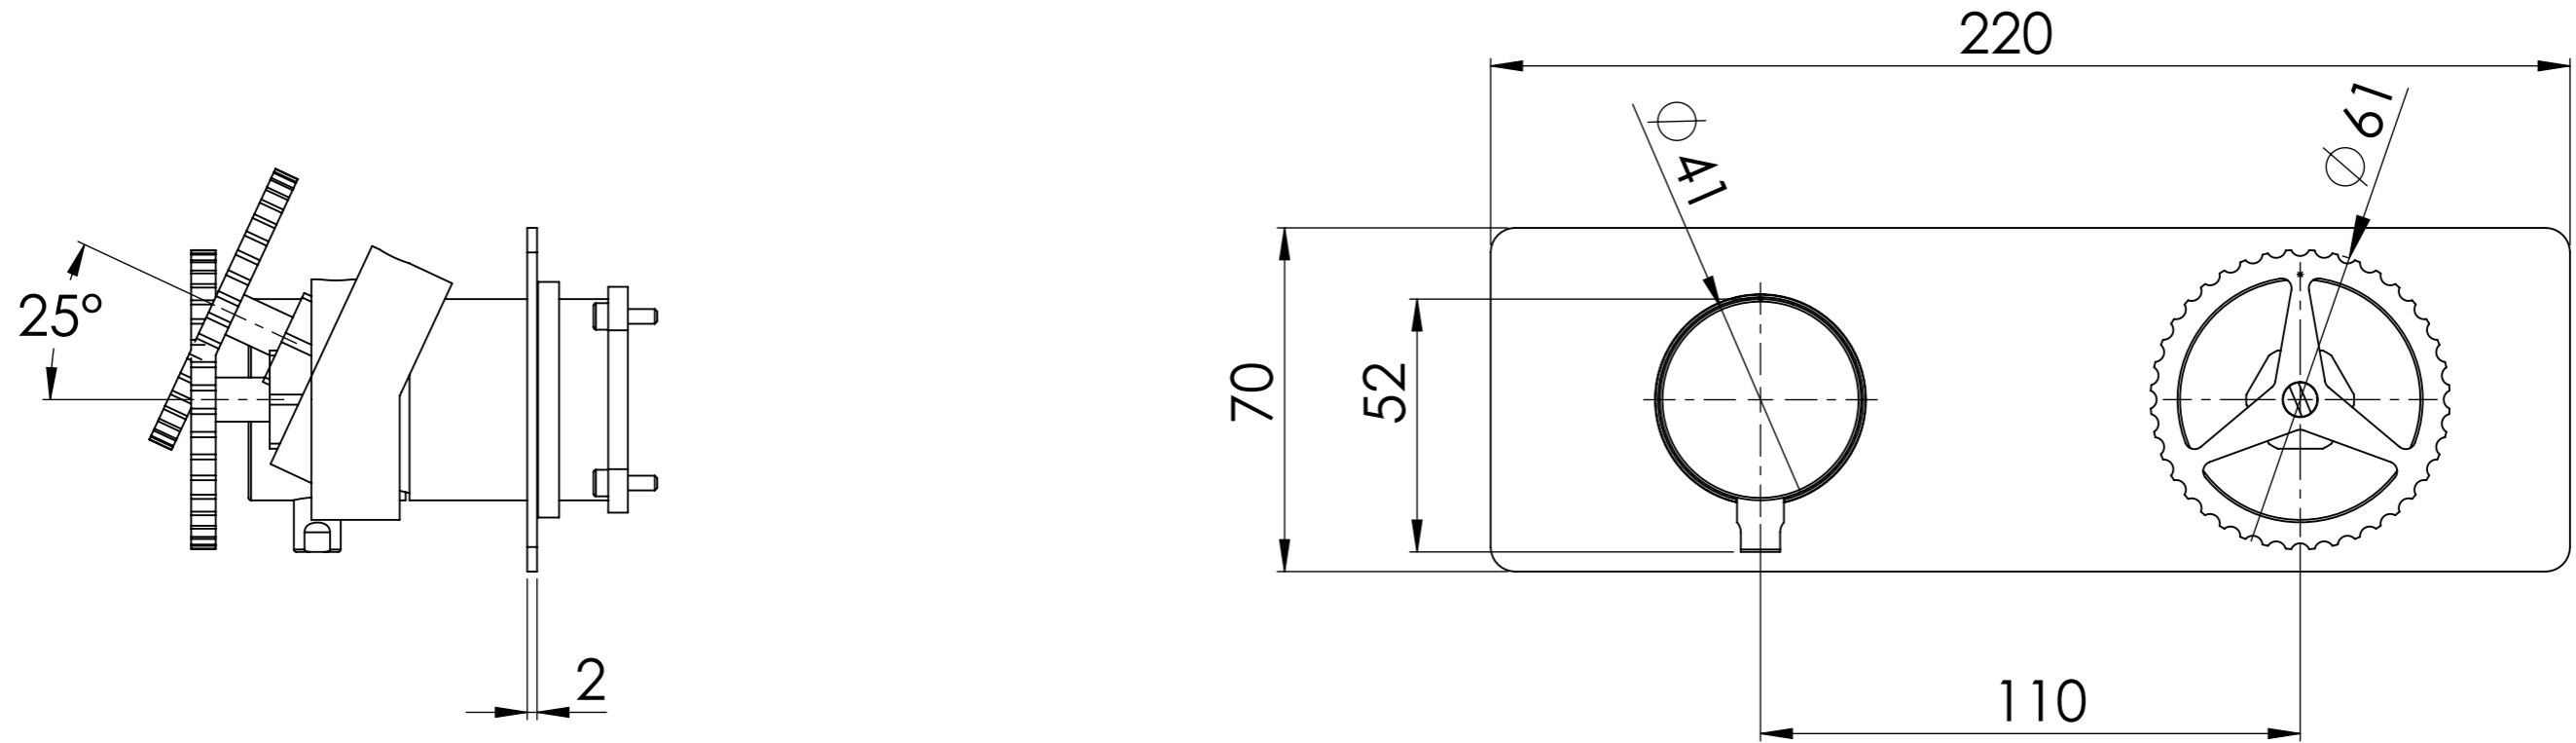

Descrizione: Miscelatore ad incasso doccia 2 vie con deviatore di tipo meccanico

Description: Built-in shower mixer with 2-way mechanical diverter

CONNESSIONE PARTE DEVIATORE D522AWBAA  
D522AWBAA DIVERTER CONNECTION

CONNESSIONE PARTE CARTUCCIA R52APWBAA  
R52APWBAA CARTRIDGE CONNECTION

ROSONE A MURO  
PLATE ON WALL

MANIGLIA DEVIATORE  
DIVERTER HANDLE

MANIGLIA CARTUCCIA MISCELATRICE  
MIXING CARTRIDGE HANDLE

RICAMBI/SPARE PARTS: