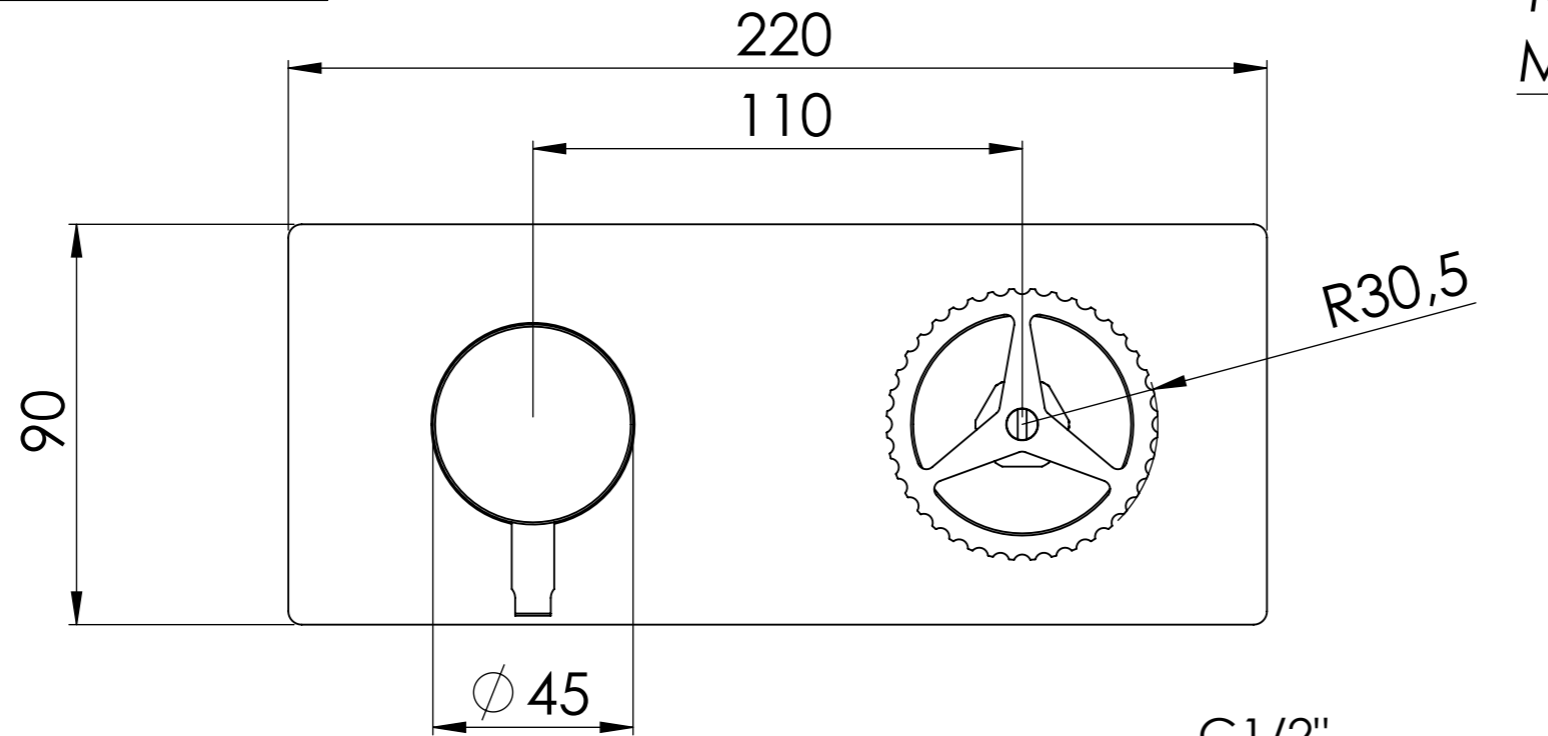

Descrizione: MISCELATORE INCASSO PER VASCA/DOCCIA DEVIATORE 2 VIE PIASTRA RETTANGOLARE ULTRAPIATTA

Description: BUILT-IN MIXER FOR BATH/SHOWER 2-WAY DIVERTER ULTRA-FLAT RECTANGULAR PLATE

Ricambi/Spare parts
Cartuccia/Cartridge: R52AP
Deviatore/Diverter: D522

Min 23,5mm
Max 53.5mm