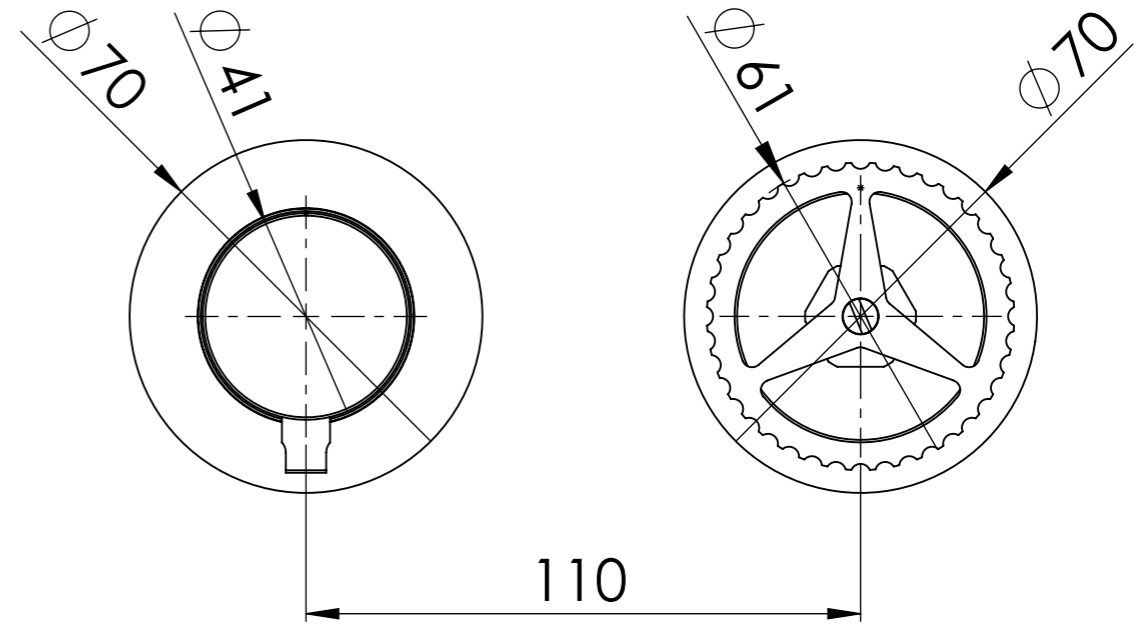

Descrizione: Miscelatore ad incasso vasca/doccia 3 vie con deviatore di tipo meccanico, su piastre separate

Description: Built-in bath-shower mixer with 3-way mechanical diverter, two plates

CONNESSIONE PARTE DEVIATORE D523SWBAA
D523SWBAA DIVERTER CONNECTION

CONNESSIONE PARTE CARTUCCIA R52APWBAA
R52APWBAA CARTRIDGE CONNECTION

ROSONE A MURO
PLATE ON WALL

MANIGLIA DEVIATORE
DIVERTER HANDLE

MANIGLIA CARTUCCIA MISCELATRICE
MIXING CARTRIDGE HANDLE

RICAMBI/SPARE PARTS: