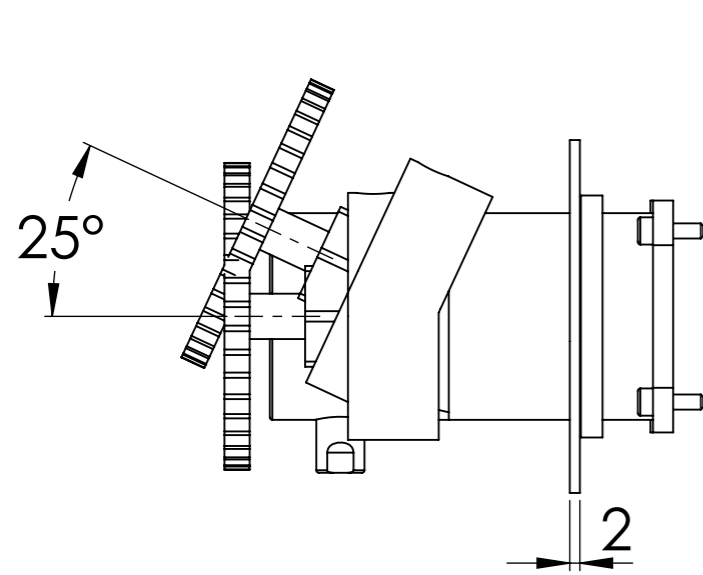

Descrizione: Miscelatore ad incasso vasca/doccia 3 vie con deviatore di tipo meccanico, su piastre separate

Description: Built-in bath-shower mixer with 3-way mechanical diverter, two plates

CONNESSIONE PARTE DEVIATORE D523SWBAA
D523SWBAA DIVERTER CONNECTION

CONNESSIONE PARTE CARTUCCIA R52APWBAA
R52APWBAA CARTRIDGE CONNECTION

ROSONE A MURO
PLATE ON WALL

MANIGLIA DEVIATORE
DIVERTER HANDLE

MANIGLIA CARTUCCIA MISCELATRICE
MIXING CARTRIDGE HANDLE

RICAMBI/SPARE PARTS:

CARTUCCIA/CARTRIDGE	R52AP
DEVIATORE/DIVERTER	D523S
AERATORE/AERATOR	-