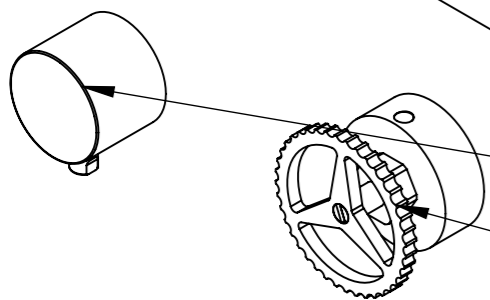

Descrizione: Miscelatore ad incasso vasca/doccia 3 vie con deviatore di tipo meccanico

Description: Built-in bath-shower mixer with 3-way mechanical diverter

CONNESSIONE PARTE DEVIATORE D523SWBAA
D523SWBAA DIVERTER CONNECTION

CONNESSIONE PARTE CARTUCCIA R52APWBAA
R52APWBAA CARTRIDGE CONNECTION

ROSONE A MURO
PLATE ON WALL

MANIGLIA DEVIATORE
DIVERTER HANDLE

MANIGLIA CARTUCCIA MISCELATRICE
MIXING CARTRIDGE HANDLE

RICAMBI/SPARE PARTS:

CARTUCCIA/CARTRIDGE	R52AP
DEVIATORE/DIVERTER	D523S
AERATORE/AERATOR	-