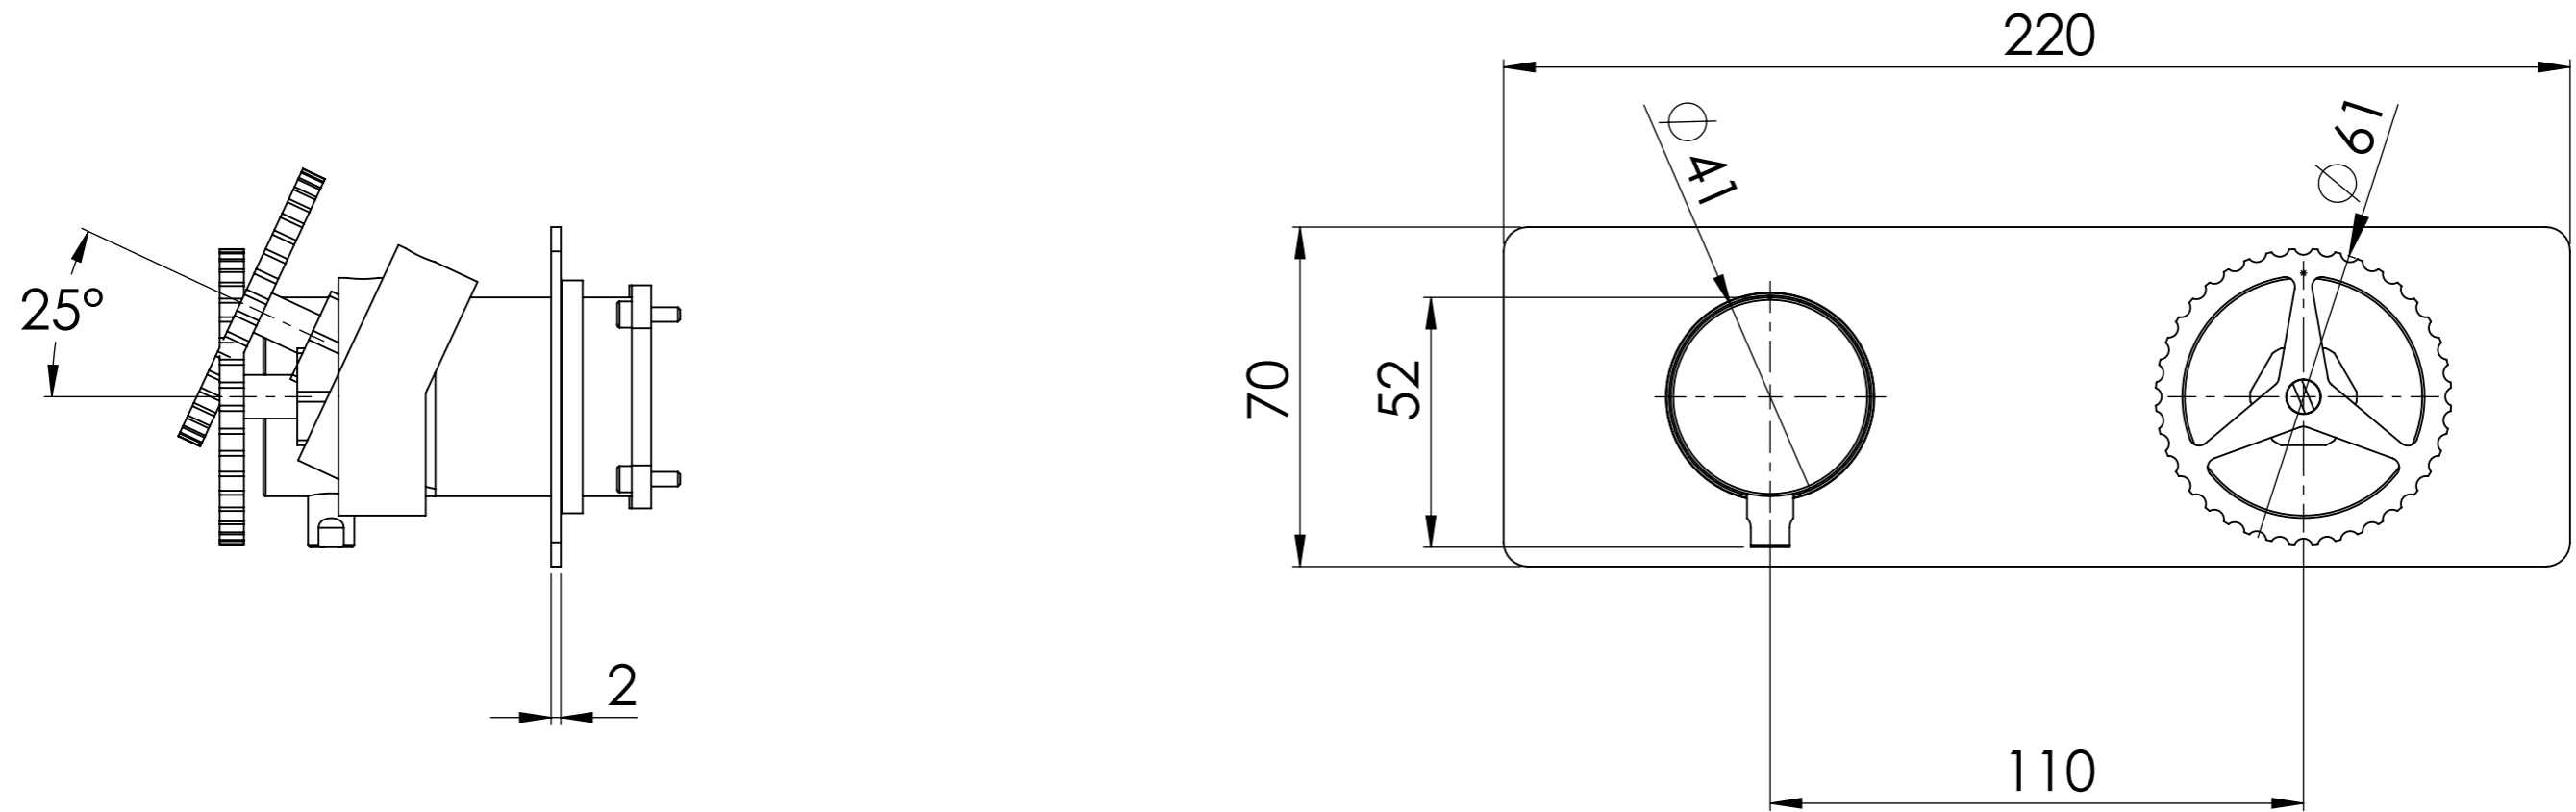

Descrizione: Miscelatore ad incasso vasca/doccia 3 vie con deviatore di tipo meccanico

Description: Built-in bath-shower mixer with 3-way mechanical diverter

CONNESSIONE PARTE DEVIATORE D523SWBAA
D523SWBAA DIVERTER CONNECTION

CONNESSIONE PARTE CARTUCCIA R52APWBAA
R52APWBAA CARTRIDGE CONNECTION

ROSONE A MURO
PLATE ON WALL

MANIGLIA DEVIATORE
DIVERTER HANDLE

MANIGLIA CARTUCCIA MISCELATRICE
MIXING CARTRIDGE HANDLE

RICAMBI/SPARE PARTS: