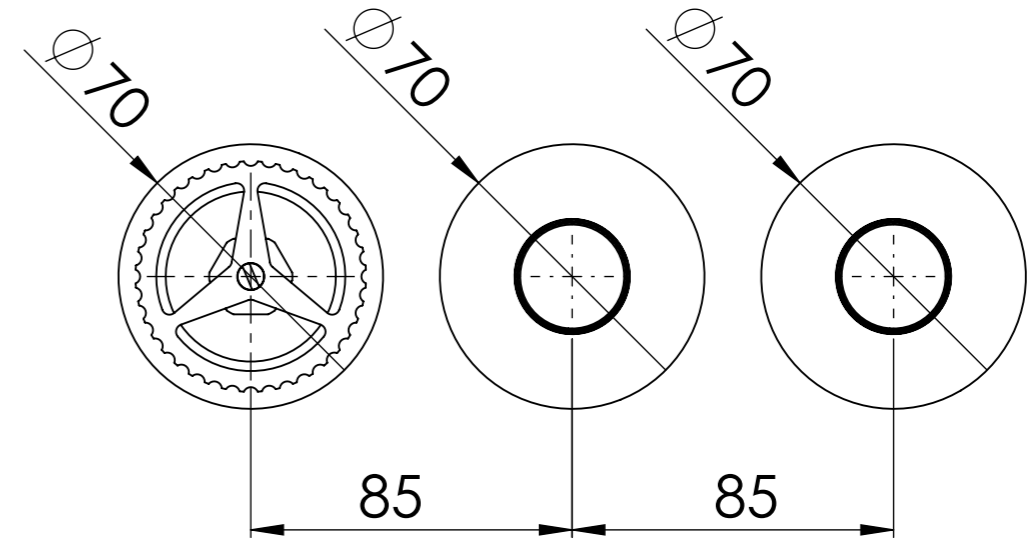

Descrizione: Miscelatore incasso 2 vie per vasca/doccia con deviatore singolo a vitone ceramico su 3 piastre

Description: 2 outlets built-in bath/shower mixer with single ceramic valve diverters, 3 plates

RICAMBI/SPARE PARTS:

CARTUCCIA/CARTRIDGE	P522N98
DEVIATORE/DIVERTER	76DX
AERATORE/AERATOR	-

Connessione parte cartuccia progressiva P52N98WBAA;
P52N98WBAA connection part for progressive cartridge

Rosone a muro;
Wall plate.

Vitone ceramico apri/chiudi 98DEVWBAA ;
Ceramic valve open/close outlet 98DEVWBAA

Maniglia cartuccia progressiva;
Progressive cartridge handle