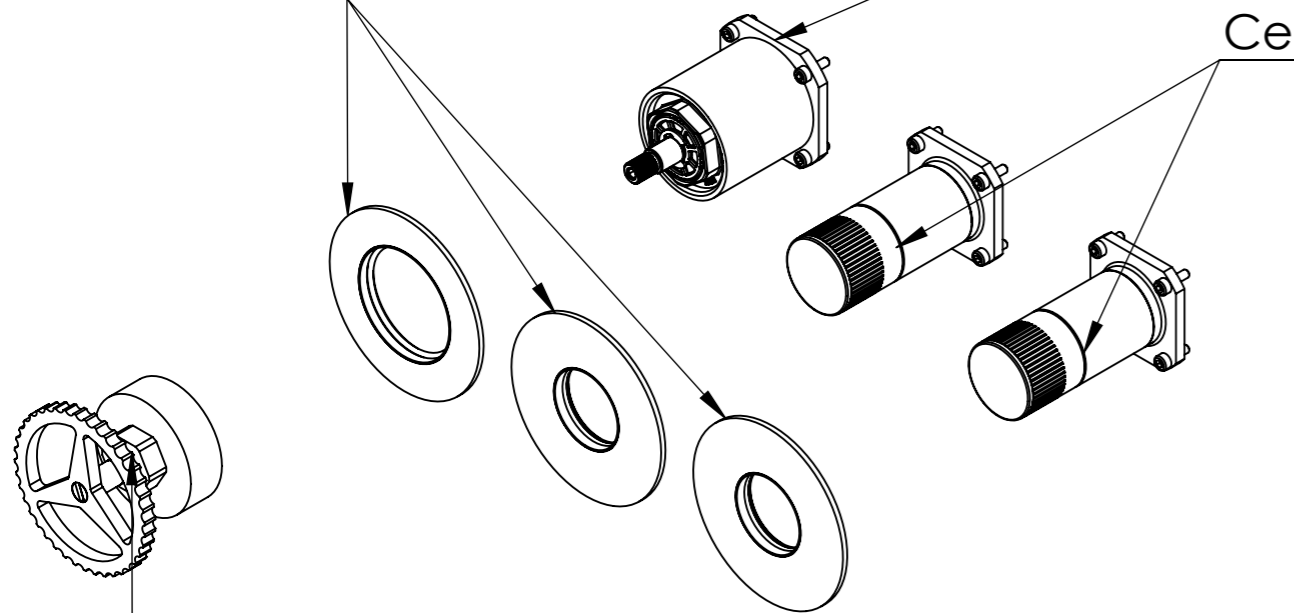

Descrizione: Miscelatore incasso 2 vie per vasca/doccia con deviatore singolo a vitone ceramico su 3 piastre

Description: 2 outlets built-in bath/shower mixer with single ceramic valve diverters, 3 plates

RICAMBI/SPARE PARTS:

CARTUCCIA/CARTRIDGE	P522N98
DEVIATORE/DIVERTER	76DX
AERATORE/AERATOR	-

Connessione parte cartuccia progressiva P52N98WBAA;
P52N98WBAA connection part for progressive cartridge

Rosone a muro;
Wall plate.

Vitone ceramico apri/chiudi 98DEVWBAA ;
Ceramic valve open/close outlet 98DEVWBAA

Maniglia cartuccia progressiva;
Progressive cartridge handle