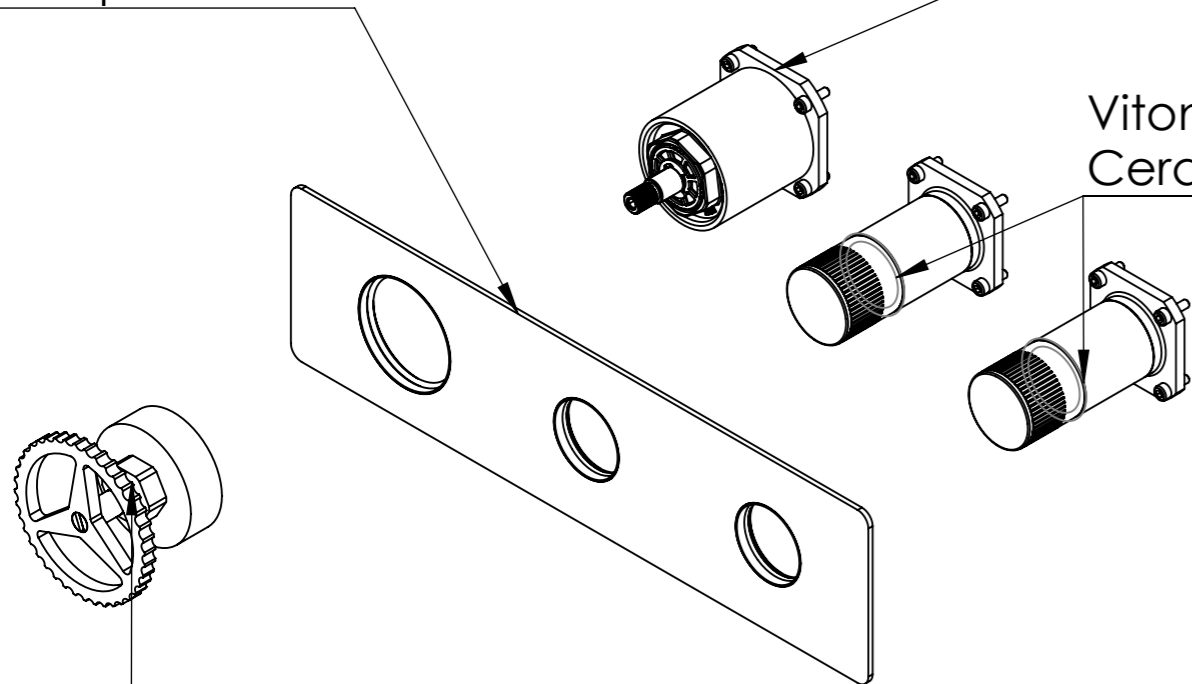

Descrizione: Miscelatore incasso 2 vie per vasca/doccia con deviatore singolo a vitone ceramico

Description: 2 outlets built-in bath/shower mixer with single ceramic valve diverters

RICAMBI/SPARE PARTS:

CARTUCCIA/CARTRIDGE	P522N98
DEVIATORE/DIVERTER	76DX
AERATORE/AERATOR	-

Connessione parte cartuccia progressiva P52N98WBAA;  
P52N98WBAA connection part for progressive cartridge

Rosone a muro;  
Wall plate.

Vitone ceramico apri/chiudi 98DEVWBAA;  
Ceramic valve open/close outlet 98DEVWBAA

Maniglia cartuccia progressiva;  
Progressive cartridge handle