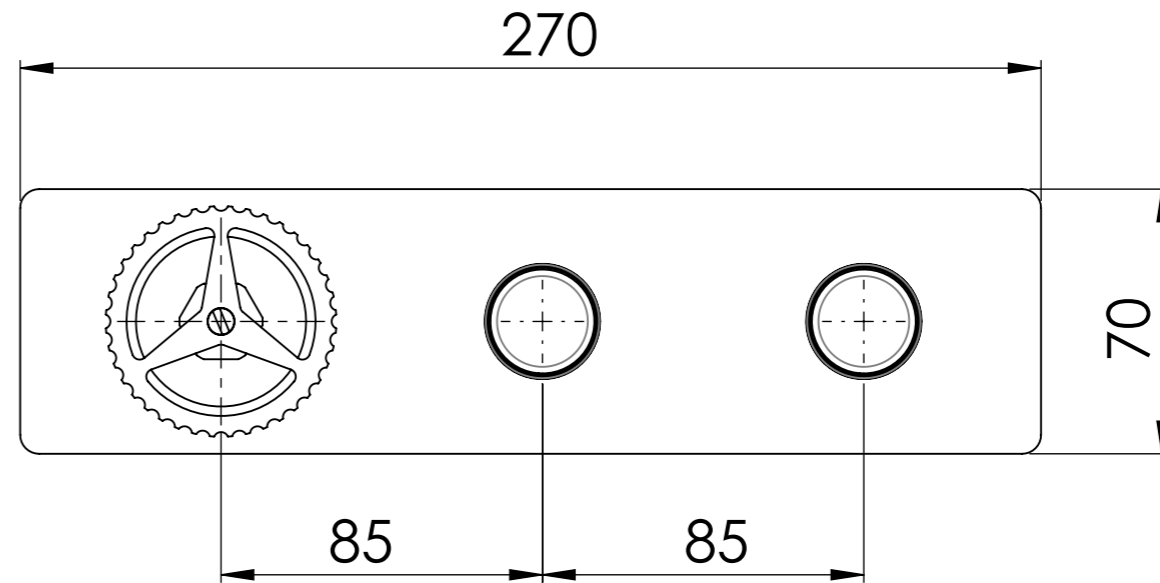

Descrizione: Miscelatore incasso 2 vie per vasca/doccia con deviatore singolo a vitone ceramico

Description: 2 outlets built-in bath/shower mixer with single ceramic valve diverters

RICAMBI/SPARE PARTS:

CARTUCCIA/CARTRIDGE	P522N98
DEVIATORE/DIVERTER	76DX
AERATORE/AERATOR	-

Connessione parte cartuccia progressiva P52N98WBAA;  
P52N98WBAA connection part for progressive cartridge

Rosone a muro;  
Wall plate.

Vitone ceramico apri/chiudi 98DEVWBAA;  
Ceramic valve open/close outlet 98DEVWBAA

Maniglia cartuccia progressiva;  
Progressive cartridge handle