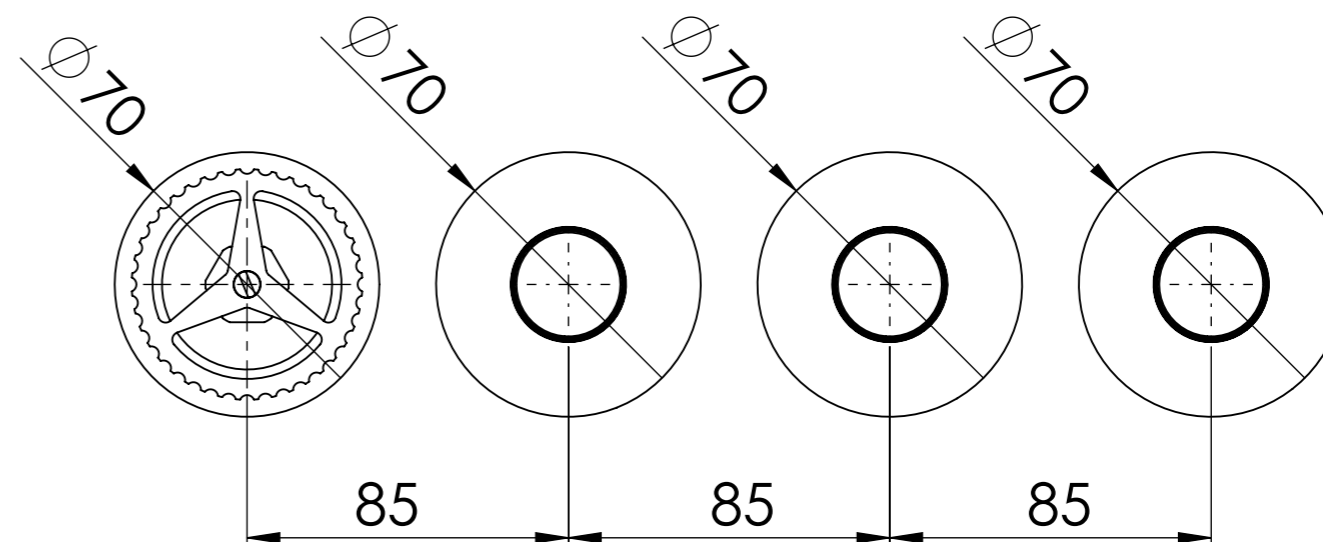

Descrizione: Miscelatore incasso 3 vie per vasca/doccia con deviatore singolo a vitone ceramico su 4 piastre

Description: 3 outlets built-in bath/shower mixer with single ceramic valve diverters, 4 plates

RICAMBI/SPARE PARTS:

CARTUCCIA/CARTRIDGE	P522N98
DEVIATORE/DIVERTER	76DX
AERATORE/AERATOR	-

Connessione parte cartuccia progressiva P52N98WBAA;  
P52N98WBAA connection part for progressive cartridge

Rosone a muro;  
Wall plate.

Vitone ceramico apri/chiudi 98DEVWBAA ;  
Ceramic valve open/close outlet 98DEVWBAA

Maniglia cartuccia progressiva;  
Progressive cartridge handle