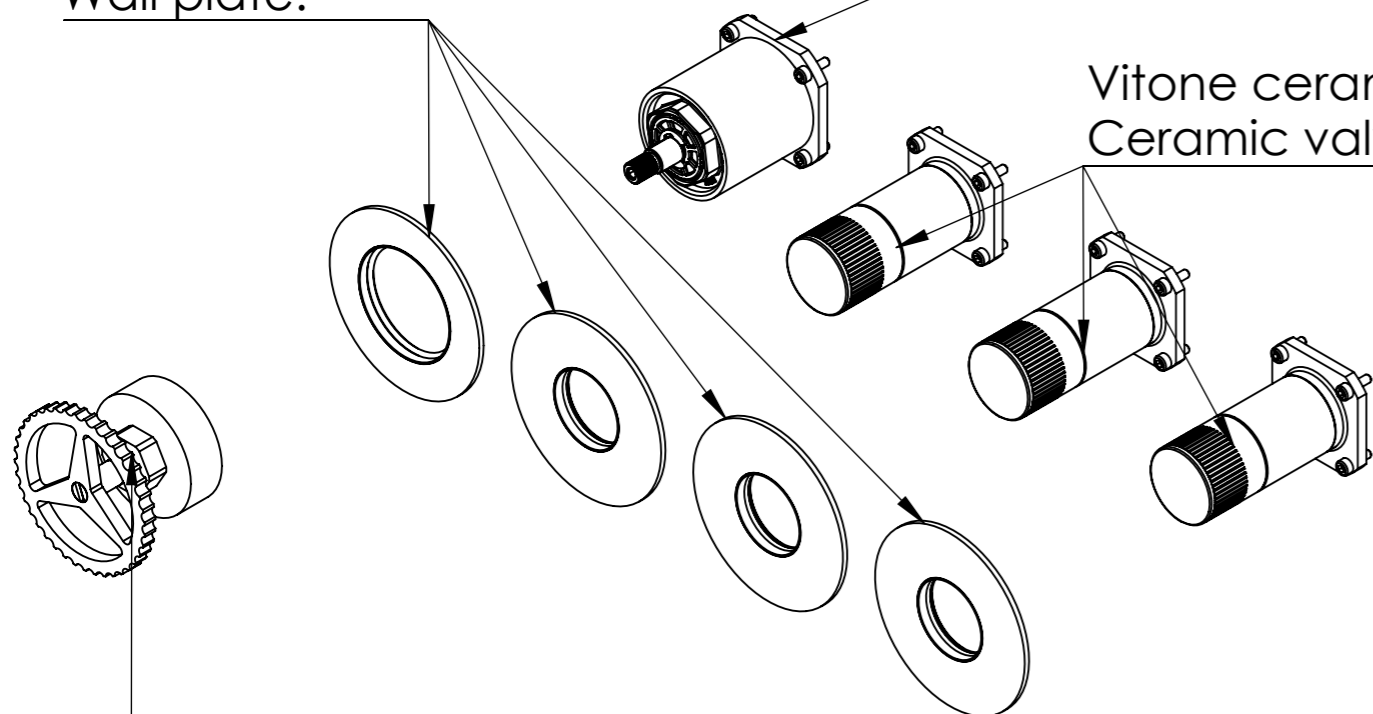

Descrizione: Miscelatore incasso 3 vie per vasca/doccia con deviatore singolo a vitone ceramico su 4 piastre

Description: 3 outlets built-in bath/shower mixer with single ceramic valve diverters, 4 plates

RICAMBI/SPARE PARTS:

CARTUCCIA/CARTRIDGE	P522N98
DEVIATORE/DIVERTER	76DX
AERATORE/AERATOR	-

Connessione parte cartuccia progressiva P52N98WBAA;  
P52N98WBAA connection part for progressive cartridge

Rosone a muro;  
Wall plate.

Vitone ceramico apri/chiudi 98DEVWBAA ;  
Ceramic valve open/close outlet 98DEVWBAA

Maniglia cartuccia progressiva;  
Progressive cartridge handle