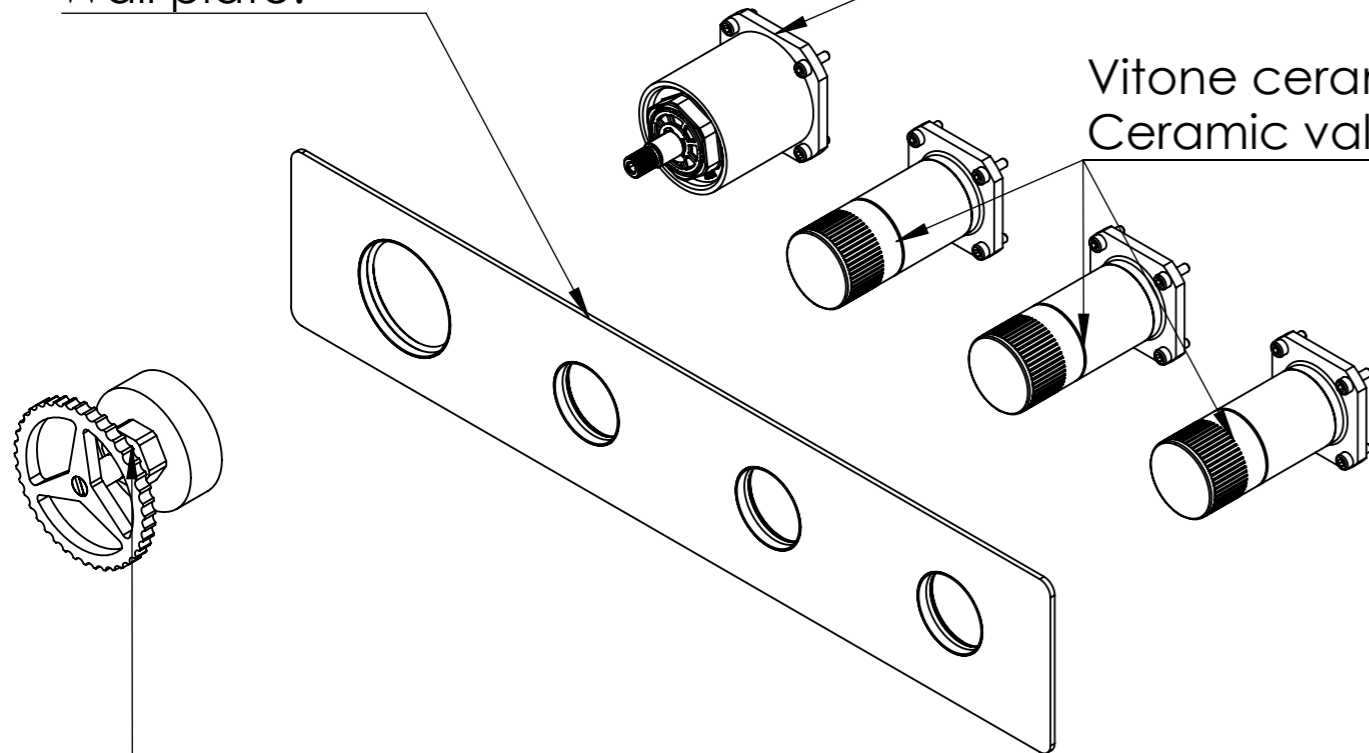

Descrizione: Miscelatore incasso 3 vie per vasca/doccia con deviatore singolo a vitone ceramico

Description: 3 outlets built-in bath/shower mixer with single ceramic valve diverters

RICAMBI/SPARE PARTS:

CARTUCCIA/CARTRIDGE	P522N98
DEVIATORE/DIVERTER	76DX
AERATORE/AERATOR	-

Connessione parte cartuccia progressiva P52N98WBAA;
P52N98WBAA connection part for progressive cartridge

Rosone a muro;
Wall plate.

Vitone ceramico apri/chiudi 98DEVWBAA ;
Ceramic valve open/close outlet 98DEVWBAA

Maniglia per cartuccia progressiva;
Progressive cartridge handle