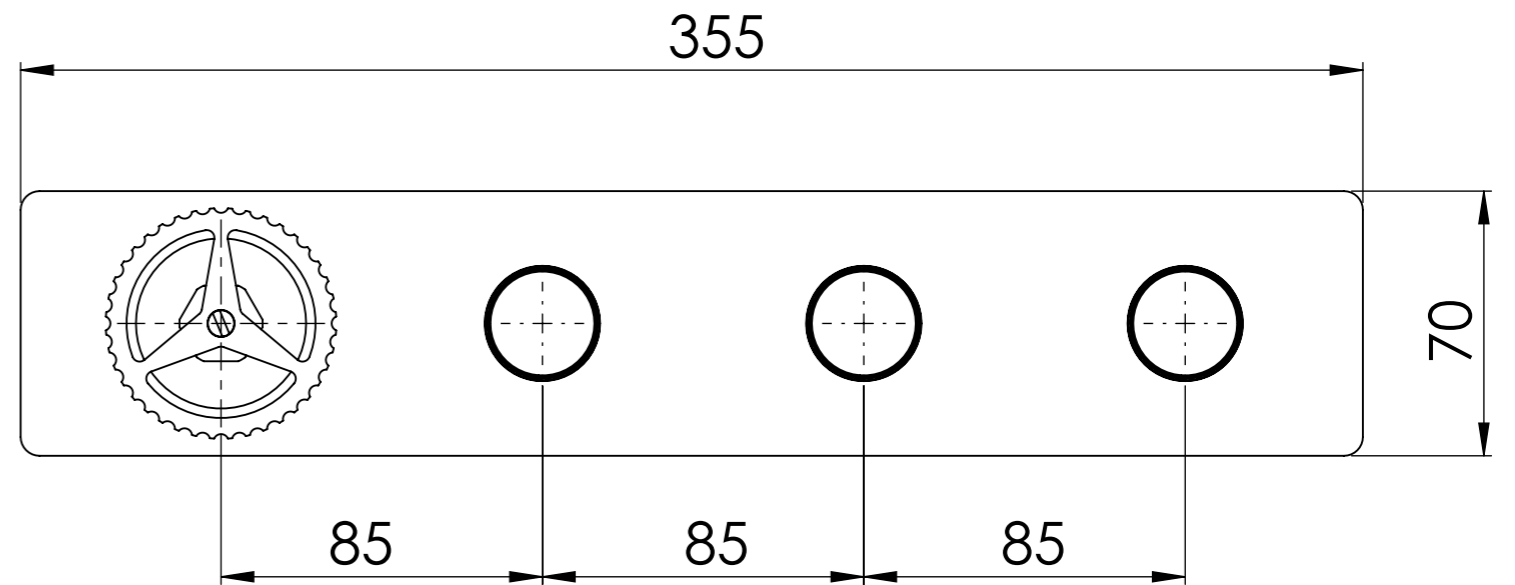

Descrizione: Miscelatore incasso 3 vie per vasca/doccia con deviatore singolo a vitone ceramico

Description: 3 outlets built-in bath/shower mixer with single ceramic valve diverters

RICAMBI/SPARE PARTS:

CARTUCCIA/CARTRIDGE	P522N98
DEVIATORE/DIVERTER	76DX
AERATORE/AERATOR	-

Connessione parte cartuccia progressiva P52N98WBAA;
P52N98WBAA connection part for progressive cartridge

Rosone a muro;
Wall plate.

Vitone ceramico apri/chiudi 98DEVWBAA ;
Ceramic valve open/close outlet 98DEVWBAA

Maniglia per cartuccia progressiva;
Progressive cartridge handle