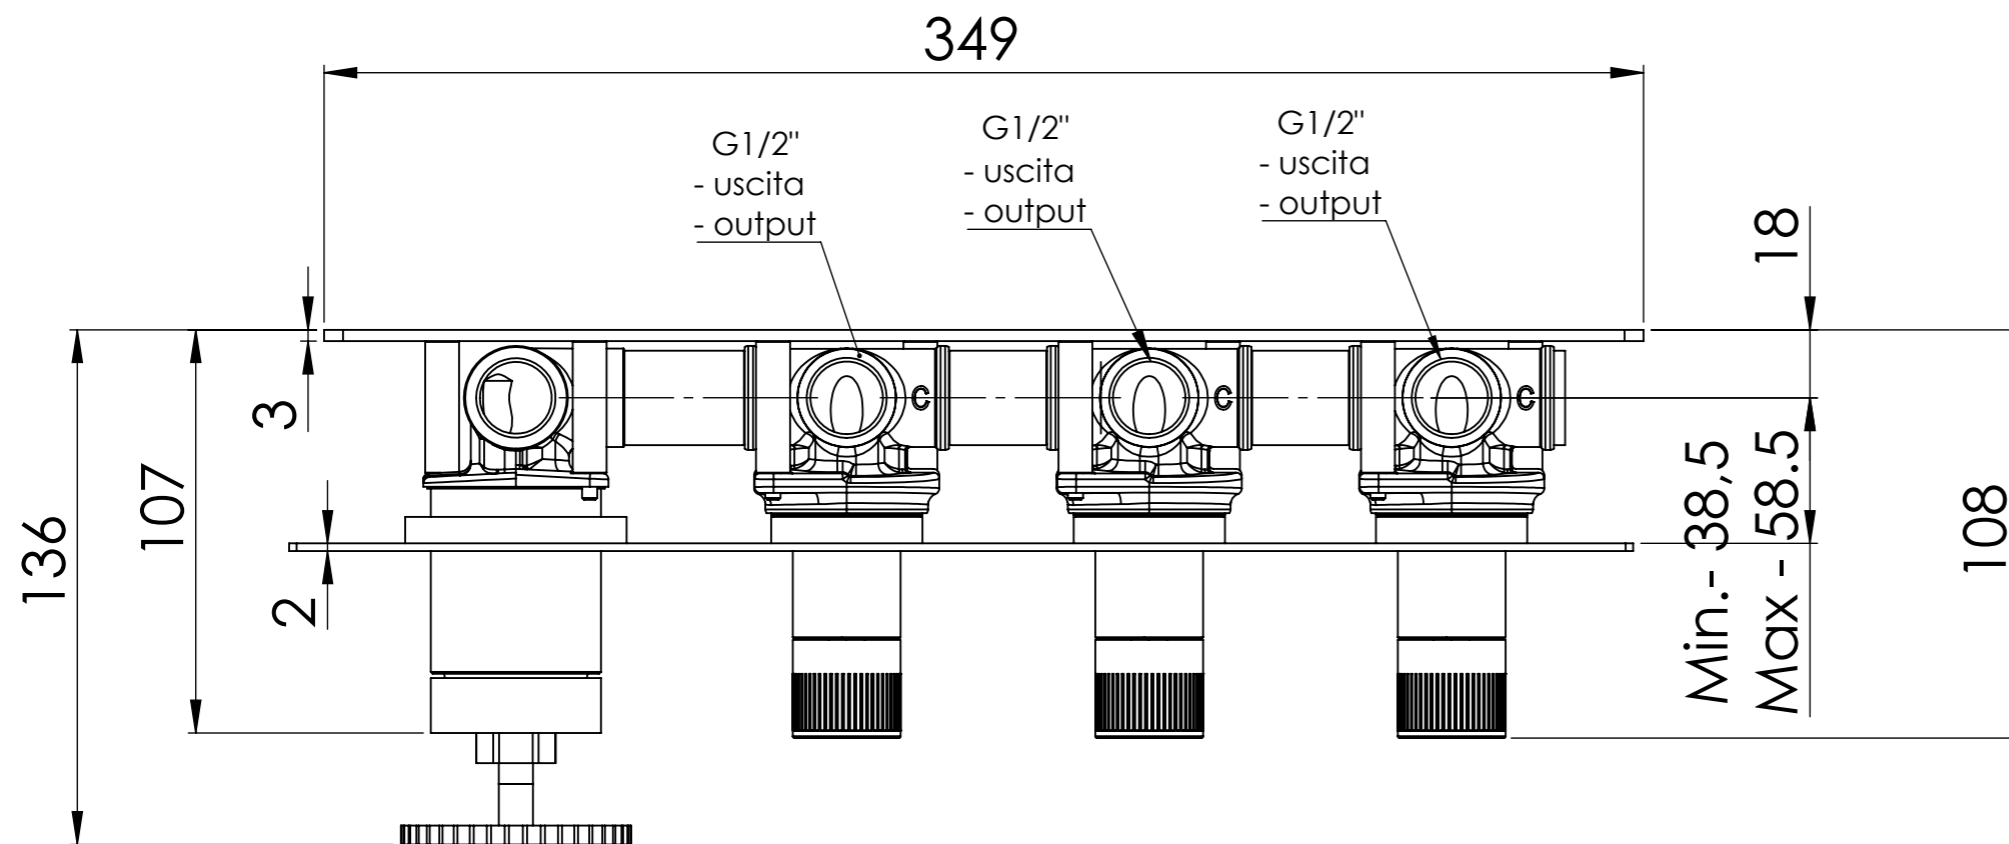

Descrizione: INCASSO 3 USCITE c/VITONI CERAMICI E CARTUCCIA PROGRESSIVA SU PIASTRA UNICA RETTANGOLARE

Description: Single lever Built-in mixer with 3 ceramic valve, progressive cartridge and single rectangular plates

G 1/2"
- INGRESSO ACQUA CALDA
- HOT WATER INLET

G1/2"
- INGRESSO ACQUA FREDDA
- COLD WATER INLET

Ricambi/Spare parts	
Cartuccia/Cartridge:	P52N98
Vitoni/Valves:	76DX