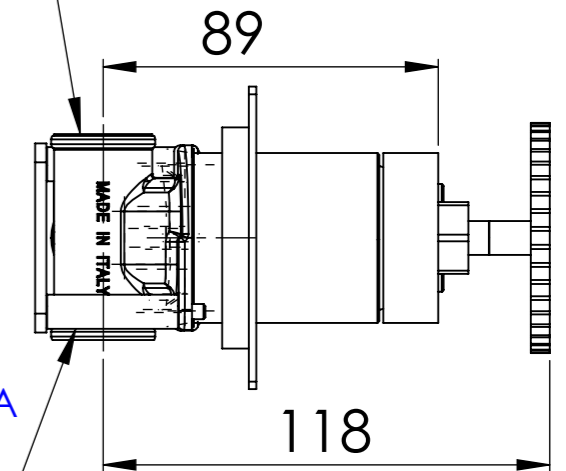

Descrizione: INCASSO 3 USCITE c/VITONI CERAMICI E CARTUCCIA PROGRESSIVA SU PIASTRA UNICA RETTANGOLARE

Description: Single lever Built-in mixer with 3 ceramic valve, progressive cartridge and single rectangular plates

G 1/2"
- INGRESSO ACQUA CALDA
- HOT WATER INLET

G1/2"
- INGRESSO ACQUA FREDDA
- COLD WATER INLET

Ricambi/Spare parts	
Cartuccia/Cartridge:	P52N98
Vitoni/Valves:	76DX