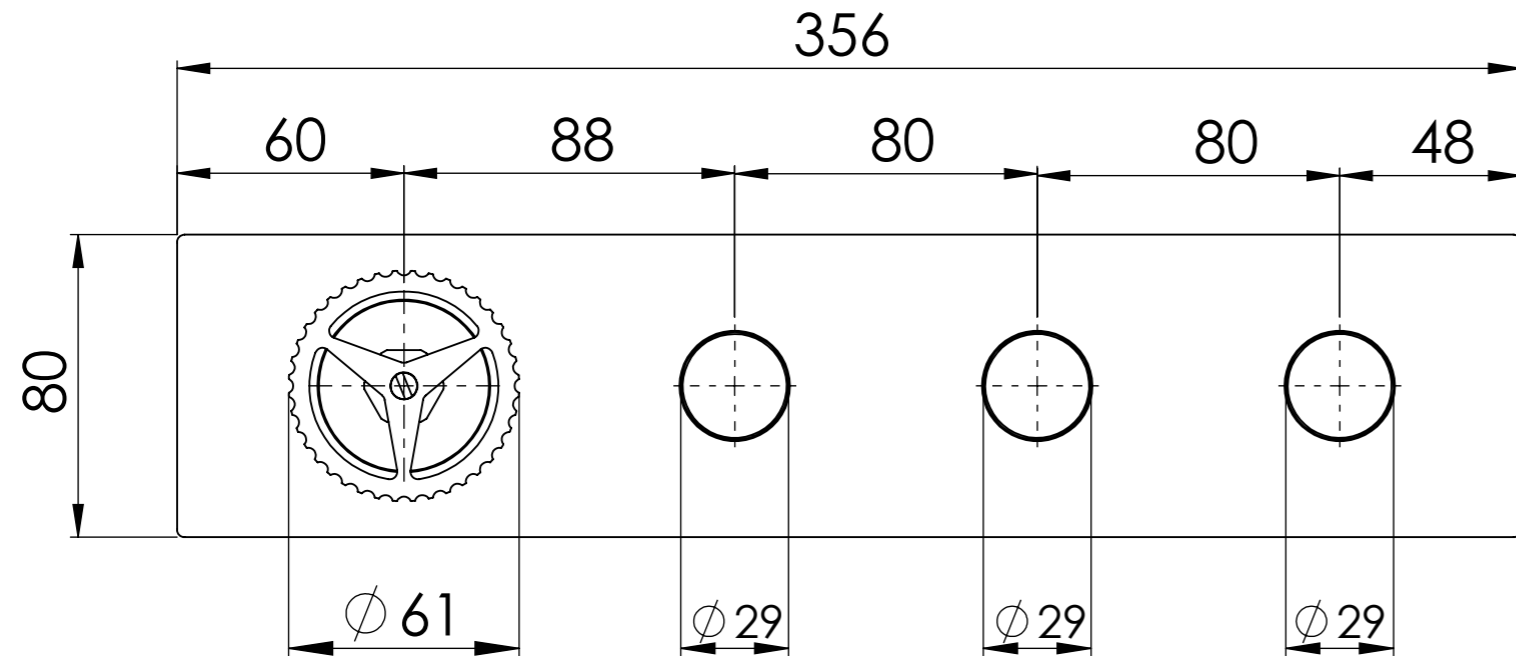

Descrizione: INCASSO 3 USCITE c/VITONI CERAMICI E CARTUCCIA PROGRESSIVA SU PIASTRA UNICA RETTANGOLARE

Description: Single lever Built-in mixer with 3 ceramic valve, progressive cartridge and single rectangular plates

G 1/2"
- INGRESSO ACQUA CALDA
- HOT WATER INLET

G1/2"
- INGRESSO ACQUA FREDDA
- COLD WATER INLET

Ricambi/Spare parts	
Cartuccia/Cartridge:	P52N98
Vitoni/Valves:	76DX