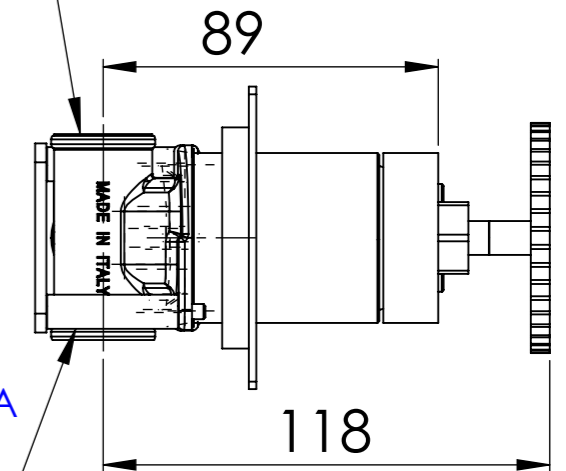

Descrizione: INCASSO 3 USCITE c/VITONI CERAMICI E CARTUCCIA PROGRESSIVA SU PIASTRA UNICA RETTANGOLARE

Description: Single lever Built-in mixer with 3 ceramic valve, progressive cartridge and single rectangular plates

G 1/2"  
- INGRESSO ACQUA CALDA  
- HOT WATER INLET

G1/2"  
- INGRESSO ACQUA FREDDA  
- COLD WATER INLET

Ricambi/Spare parts	
Cartuccia/Cartridge:	P52N98
Vitoni/Valves:	76DX

Test effettuato con una sola uscita in scarico libero