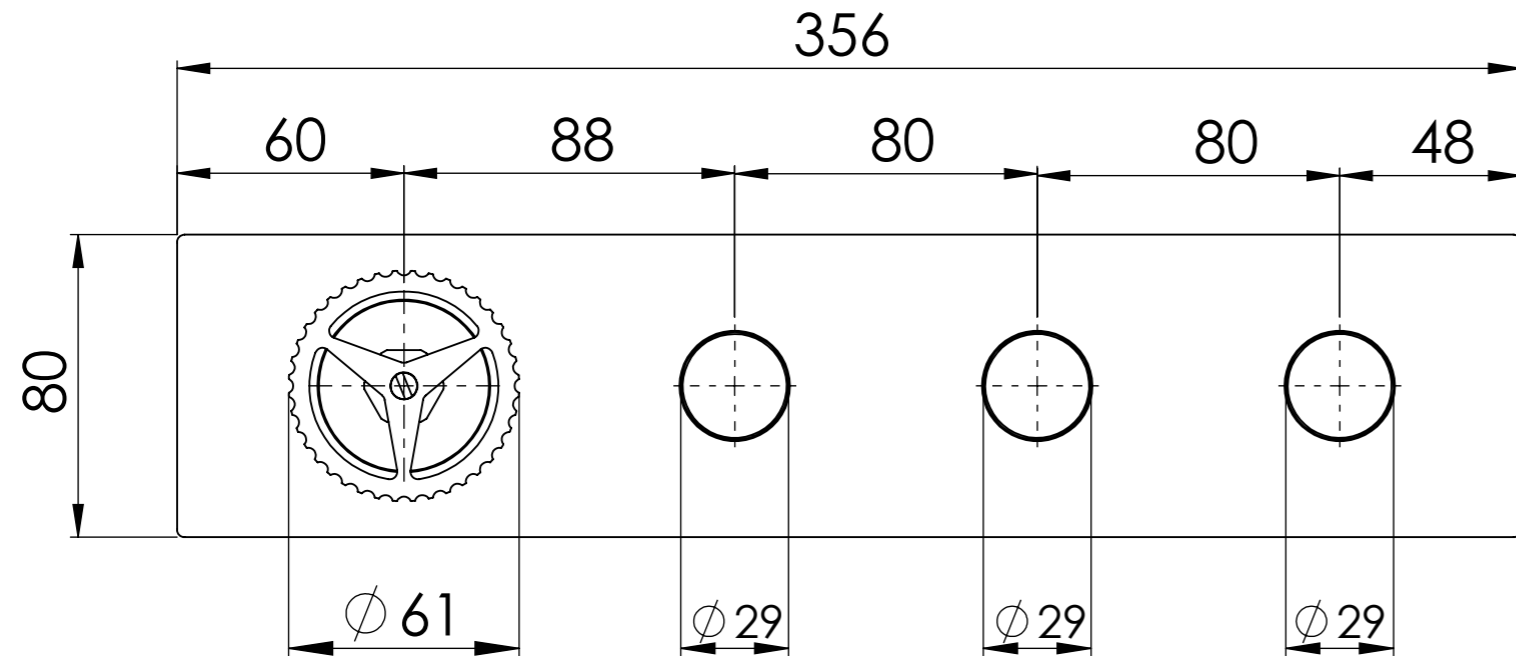

Descrizione: INCASSO 3 USCITE c/VITONI CERAMICI E CARTUCCIA PROGRESSIVA SU PIASTRA UNICA RETTANGOLARE

Description: Single lever Built-in mixer with 3 ceramic valve, progressive cartridge and single rectangular plates

G 1/2"  
- INGRESSO ACQUA CALDA  
- HOT WATER INLET

G1/2"  
- INGRESSO ACQUA FREDDA  
- COLD WATER INLET

Ricambi/Spare parts	
Cartuccia/Cartridge:	P52N98
Vitoni/Valves:	76DX

Test effettuato con una sola uscita in scarico libero