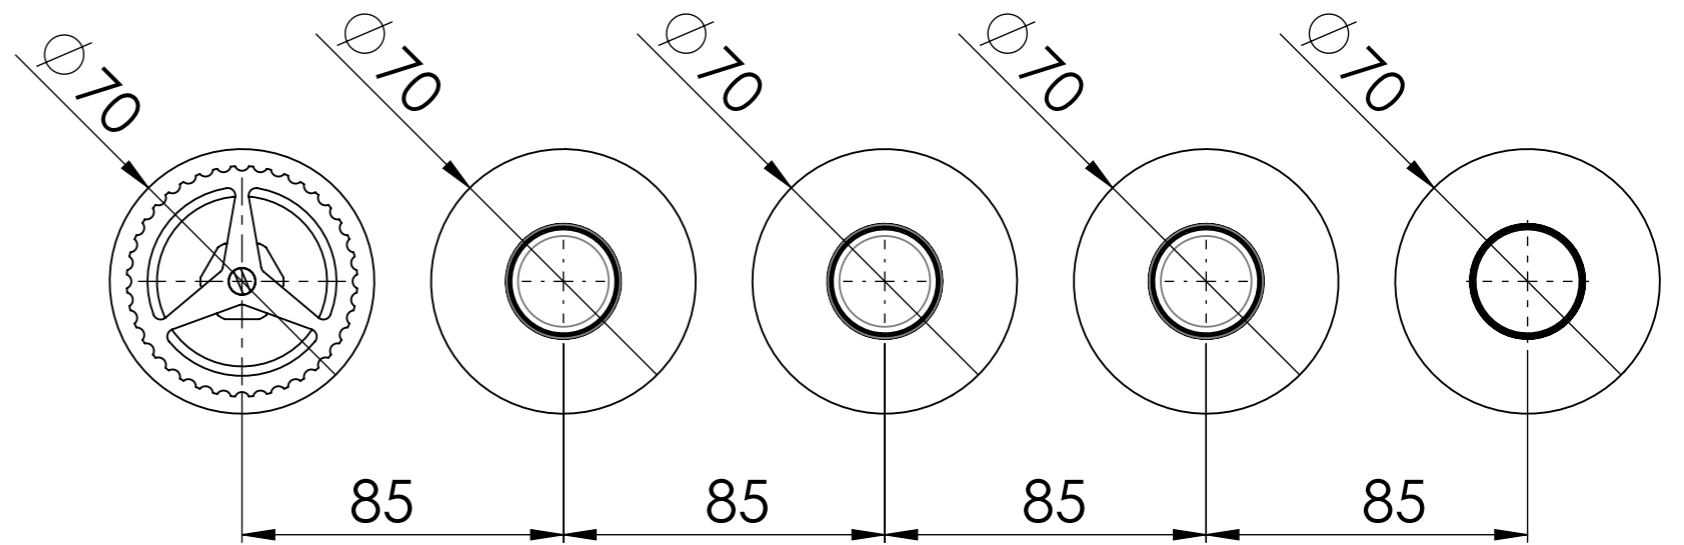

Descrizione: Miscelatore incasso 4 vie per vasca/doccia con deviatore singolo a vitone ceramico su 5 piastre

Description: 4 outlets built-in bath/shower mixer with single ceramic valve diverters, 5 plates

RICAMBI/SPARE PARTS:

CARTUCCIA/CARTRIDGE	P52N98
DEVIATORE/DIVERTER	76DX
AERATORE/AERATOR	-

Connessione parte cartuccia progressiva P52N98WBAA;
P52N98WBAA connection part for progressive cartridge

Rosone a muro;
Wall plate.

Vitone ceramico apri/chiedi 98DEVWBAA ;
Ceramic valve open/close outlet 98DEVWBAA

Maniglia per cartuccia progressiva;
Progressive cartridge handle