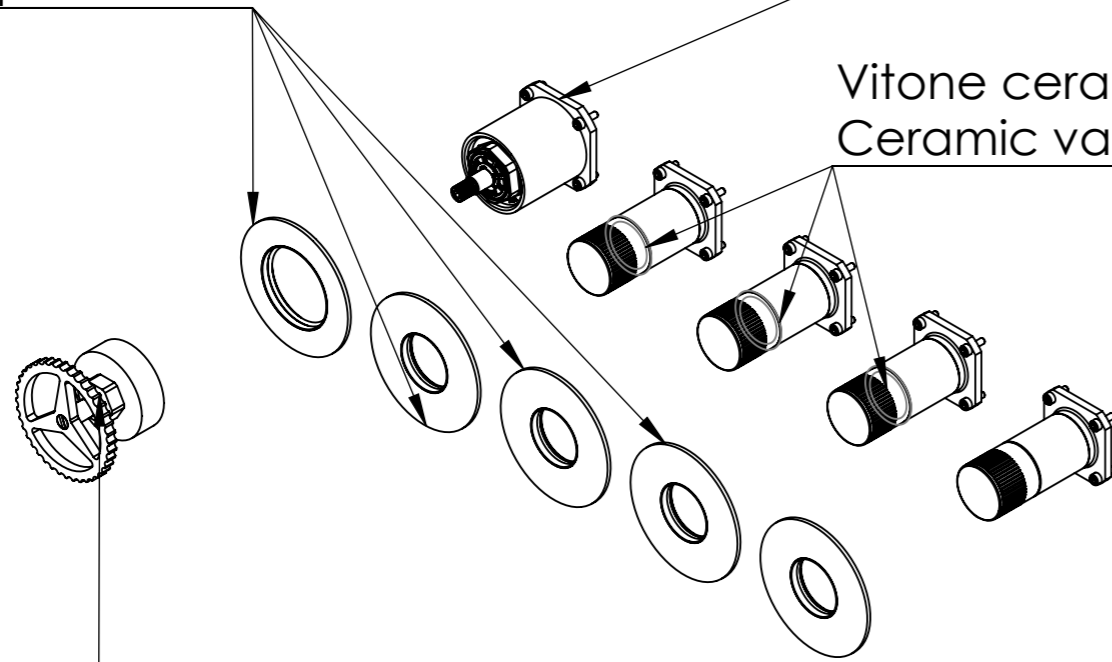

Descrizione: Miscelatore incasso 4 vie per vasca/doccia con deviatore singolo a vitone ceramico su 5 piastre

Description: 4 outlets built-in bath/shower mixer with single ceramic valve diverters, 5 plates

RICAMBI/SPARE PARTS:

CARTUCCIA/CARTRIDGE	P52N98
DEVIATORE/DIVERTER	76DX
AERATORE/AERATOR	-

Connessione parte cartuccia progressiva P52N98WBAA;
P52N98WBAA connection part for progressive cartridge

Rosone a muro;
Wall plate.

Vitone ceramico apri/chiedi 98DEVWBAA ;
Ceramic valve open/close outlet 98DEVWBAA

Maniglia per cartuccia progressiva;
Progressive cartridge handle