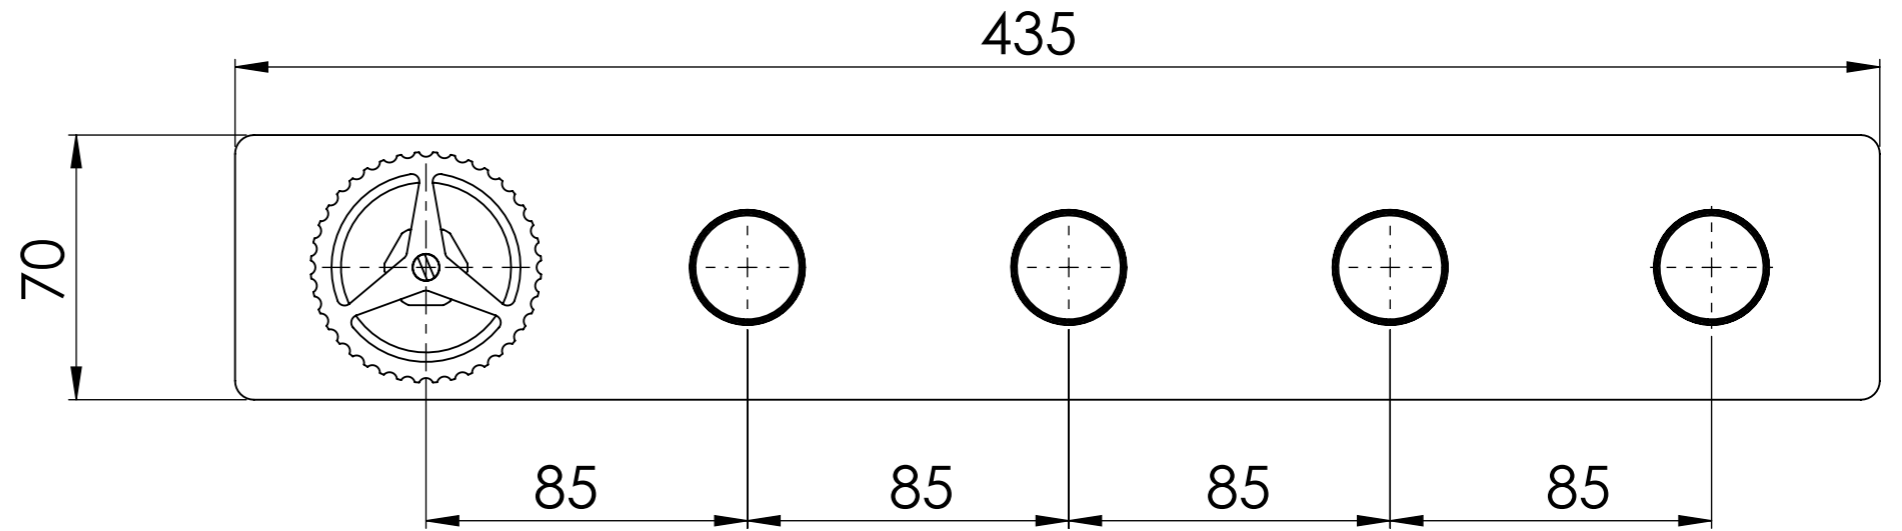

Descrizione: Miscelatore incasso 4 vie per vasca/doccia con deviatore singolo a vitone ceramico

Description: 4 outlets built-in bath/shower mixer with single ceramic valve diverters

RICAMBI/SPARE PARTS:

CARTUCCIA/CARTRIDGE	P52N98
DEVIATORE/DIVERTER	76DX
AERATORE/AERATOR	-

Connessione parte cartuccia progressiva P52N98WBAA;
P52N98WBAA connection part for progressive cartridge

Rosone a muro;
Wall plate.

Vitone ceramico apri/chiedi 98DEVWBAA ;
Ceramic valve open/close outlet 98DEVWBAA

Maniglia per cartuccia progressiva;
Progressive cartridge handle