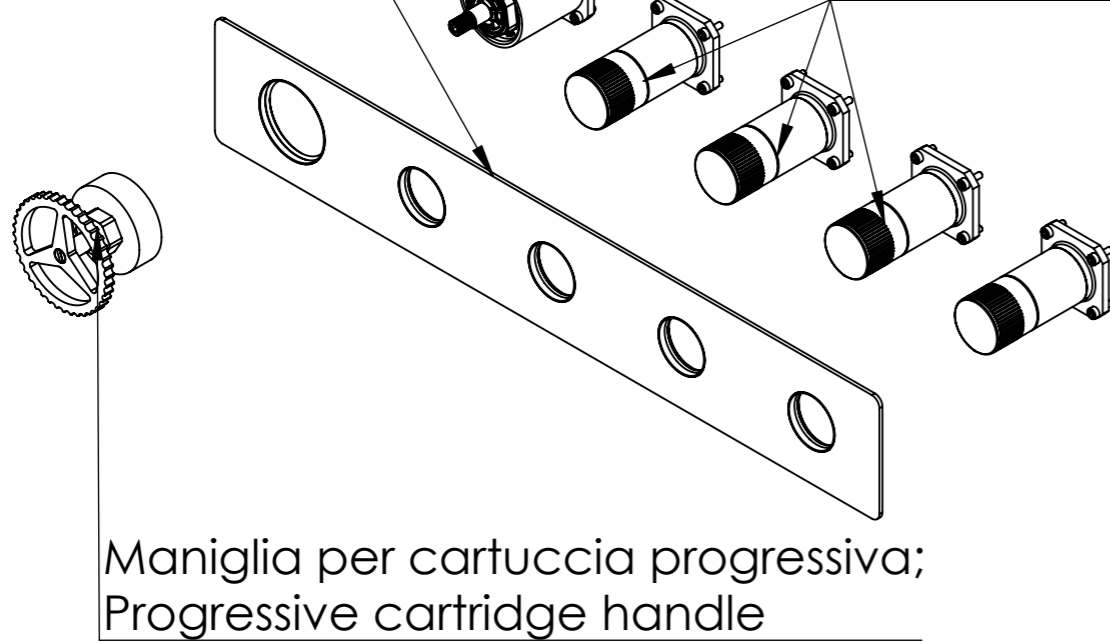

Descrizione: Miscelatore incasso 4 vie per vasca/doccia con deviatore singolo a vitone ceramico

Description: 4 outlets built-in bath/shower mixer with single ceramic valve diverters

RICAMBI/SPARE PARTS:

CARTUCCIA/CARTRIDGE	P52N98
DEVIATORE/DIVERTER	76DX
AERATORE/AERATOR	-

Connessione parte cartuccia progressiva P52N98WBAA;
P52N98WBAA connection part for progressive cartridge

Rosone a muro;
Wall plate.

Vitone ceramico apri/chiedi 98DEVWBAA ;
Ceramic valve open/close outlet 98DEVWBAA

Maniglia per cartuccia progressiva;
Progressive cartridge handle