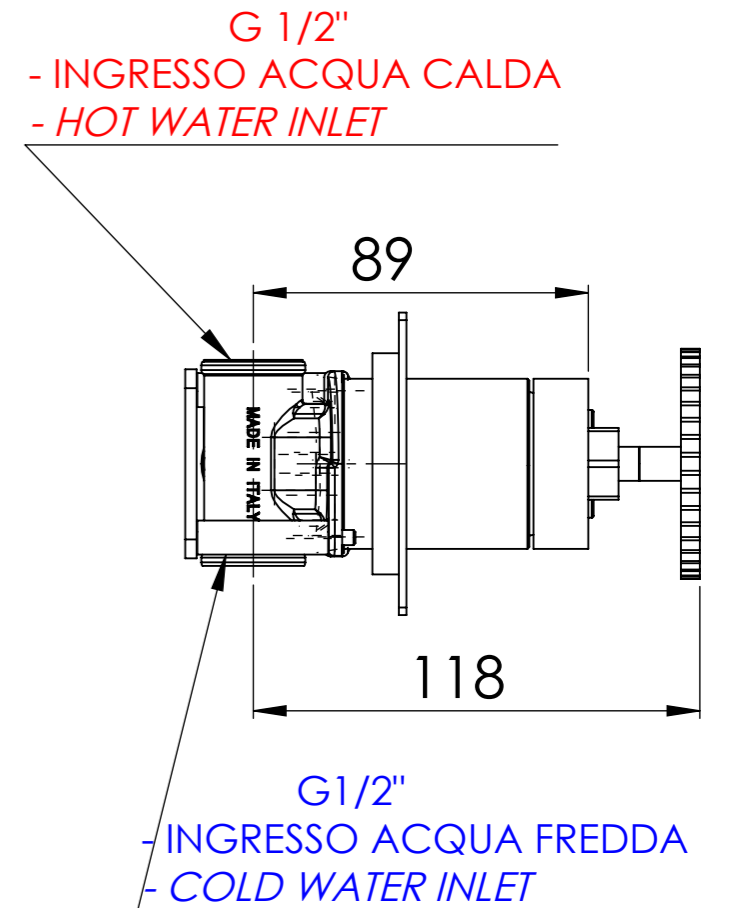

Descrizione: INCASSO 4 USCITE c/VITONI CERAMICI E CARTUCCIA PROGRESSIVA SU PIASTRA UNICA RETTANGOLARE

Description: Single lever Built-in mixer with 4 OUTPUT + ceramic valve, progressive cartridge and single rettangular plates

Min.-38.5mm38,5
Max.-58.5mm

Ricambi/Spare parts	
Cartuccia/Cartridge:	P52N98
Vitoni/Valves:	76DX

Test effettuato con una sola uscita in scarico libero

The test was carried out with one free discharge outlet