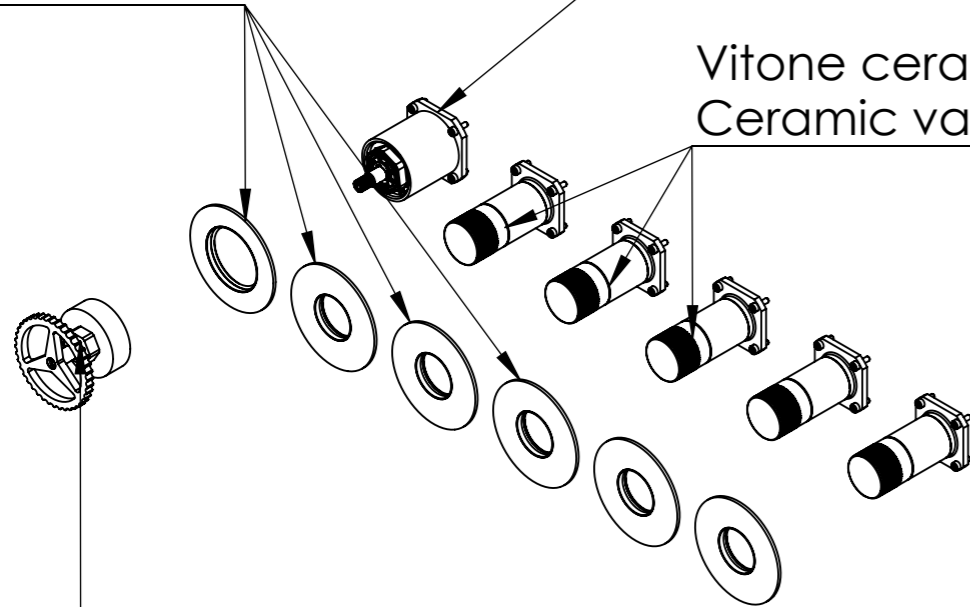

Descrizione: Miscelatore incasso 5 vie per vasca/doccia con deviatore singolo a vitone ceramico su 6 piastre

Description: 5 outlets built-in bath/shower mixer with single ceramic valve diverters, 6 plates

RICAMBI/SPARE PARTS:

|                     |         |
|---------------------|---------|
| CARTUCCIA/CARTRIDGE | P522N98 |
| DEVIATORE/DIVERTER  | 76DX    |
| AERATORE/AERATOR    | -       |

Connessione parte cartuccia progressiva  
P52N98WBAA;  
P52N98WBAA connection part for  
progressive cartridge

Rosone a muro;  
Wall plate.

Vitone ceramico apri/chiodi 98DEVWBAA ;  
Ceramic valve open/close outlet 98DEVWBAA

Maniglia per cartuccia progressiva;  
Progressive cartridge handle