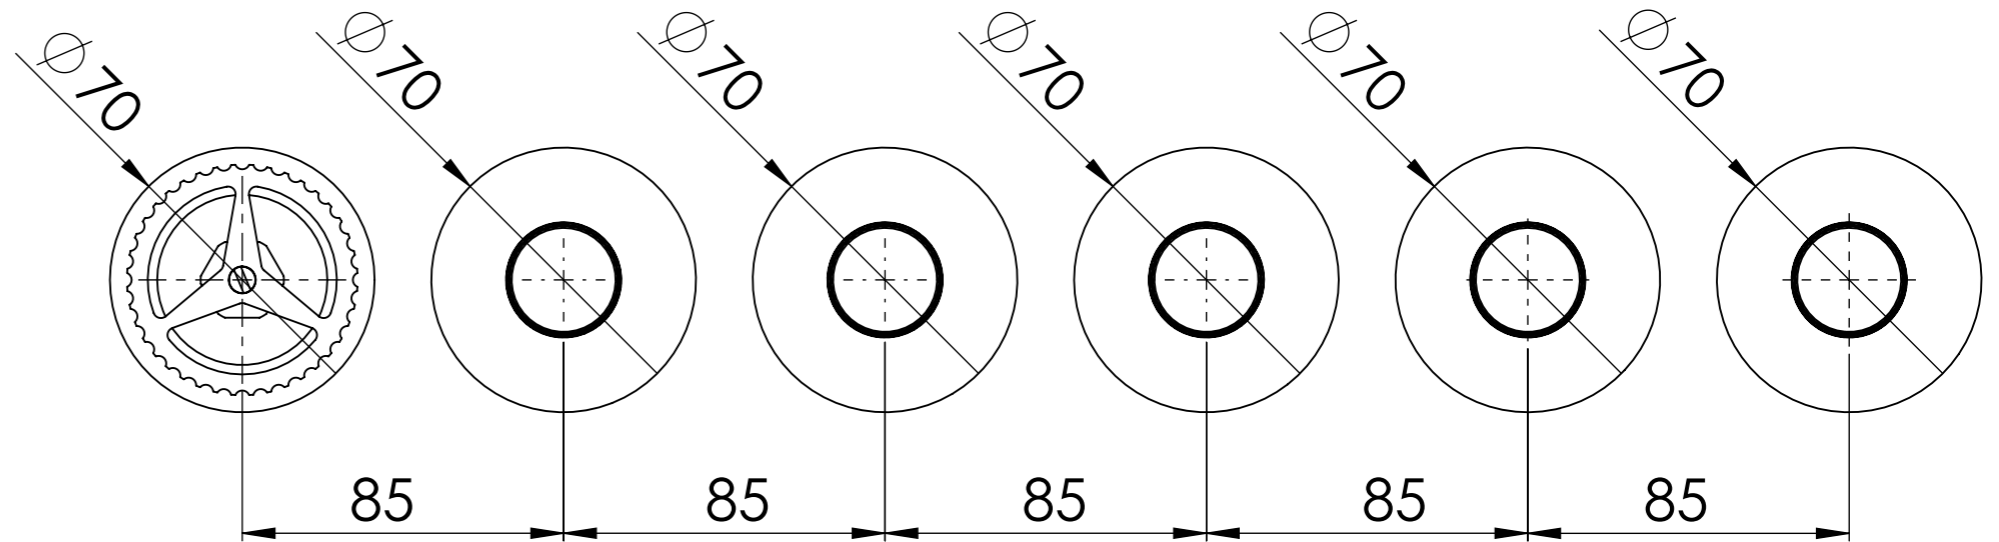

Descrizione: Miscelatore incasso 5 vie per vasca/doccia con deviatore singolo a vitone ceramico su 6 piastre

Description: 5 outlets built-in bath/shower mixer with single ceramic valve diverters, 6 plates

RICAMBI/SPARE PARTS:

CARTUCCIA/CARTRIDGE	P522N98
DEVIATORE/DIVERTER	76DX
AERATORE/AERATOR	-