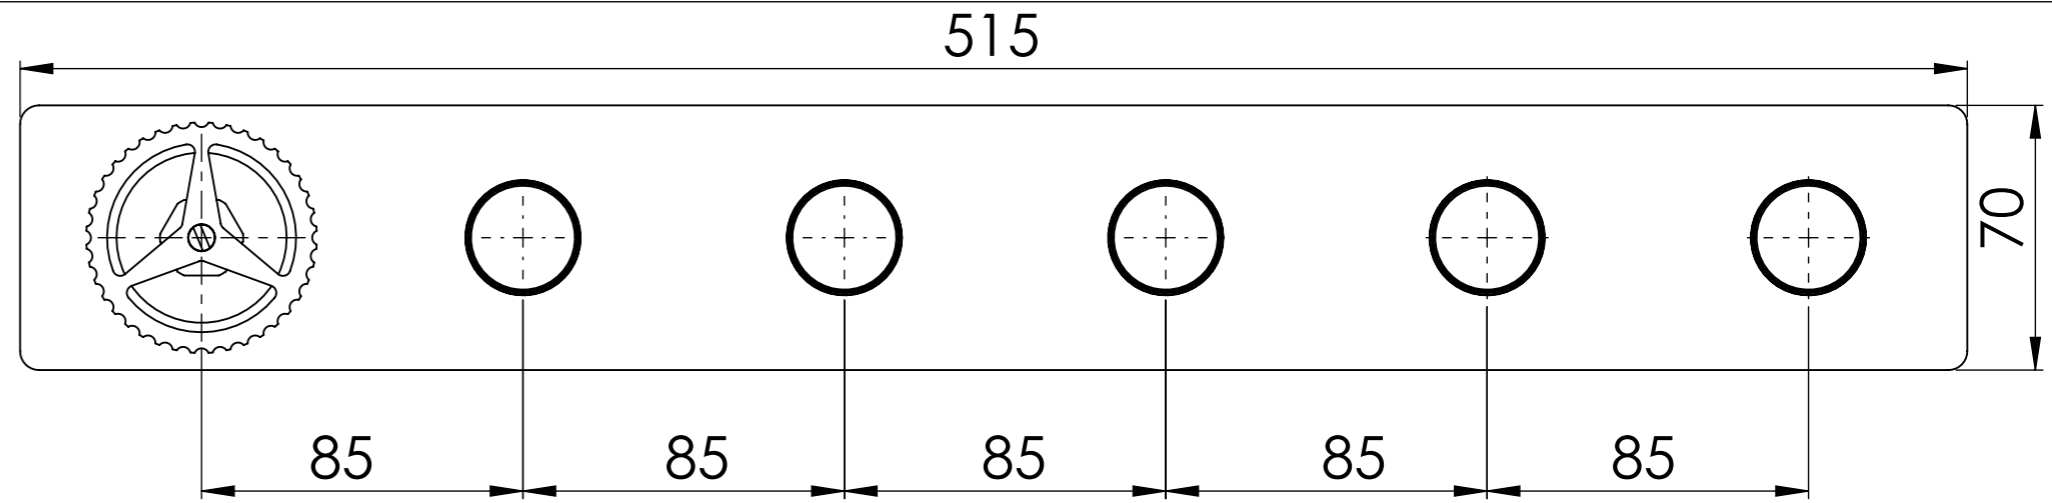

Descrizione: Miscelatore incasso 5 vie per vasca/doccia con deviatore singolo a vitone ceramico

Description: 5 outlets built-in bath/shower mixer with single ceramic valve diverters

RICAMBI/SPARE PARTS:

CARTUCCIA/CARTRIDGE	P522N98
DEVIATORE/DIVERTER	76DX
AERATORE/AERATOR	-