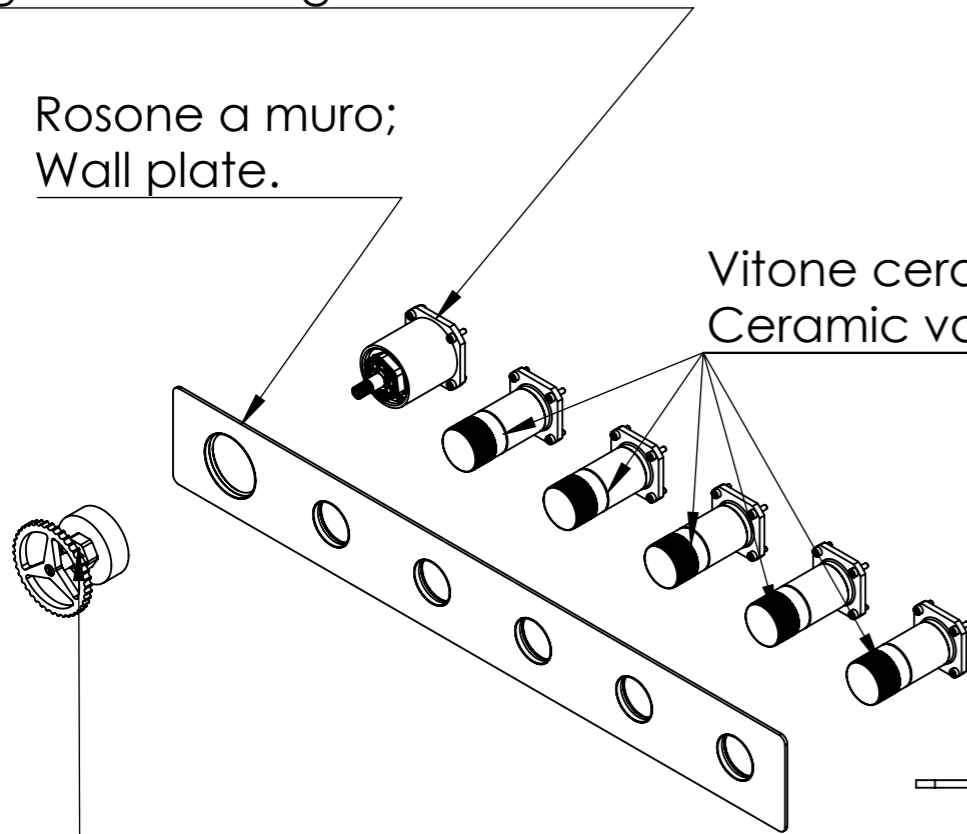

Descrizione: Miscelatore incasso 5 vie per vasca/doccia con deviatore singolo a vitone ceramico

Description: 5 outlets built-in bath/shower mixer with single ceramic valve diverters

RICAMBI/SPARE PARTS:

| | |
|---------------------|---------|
| CARTUCCIA/CARTRIDGE | P522N98 |
| DEVIATORE/DIVERTER | 76DX |
| AERATORE/AERATOR | - |

Connessione parte cartuccia progressiva P52N98WBAA;
P52N98WBAA connection part for progressive cartridge

Rosone a muro;
Wall plate.

Vitone ceramico apri/chiudi 98DEVBAA ;
Ceramic valve open/close outlet 98DEVBAA

Maniglia cartuccia progressiva;
Progressive cartridge handle