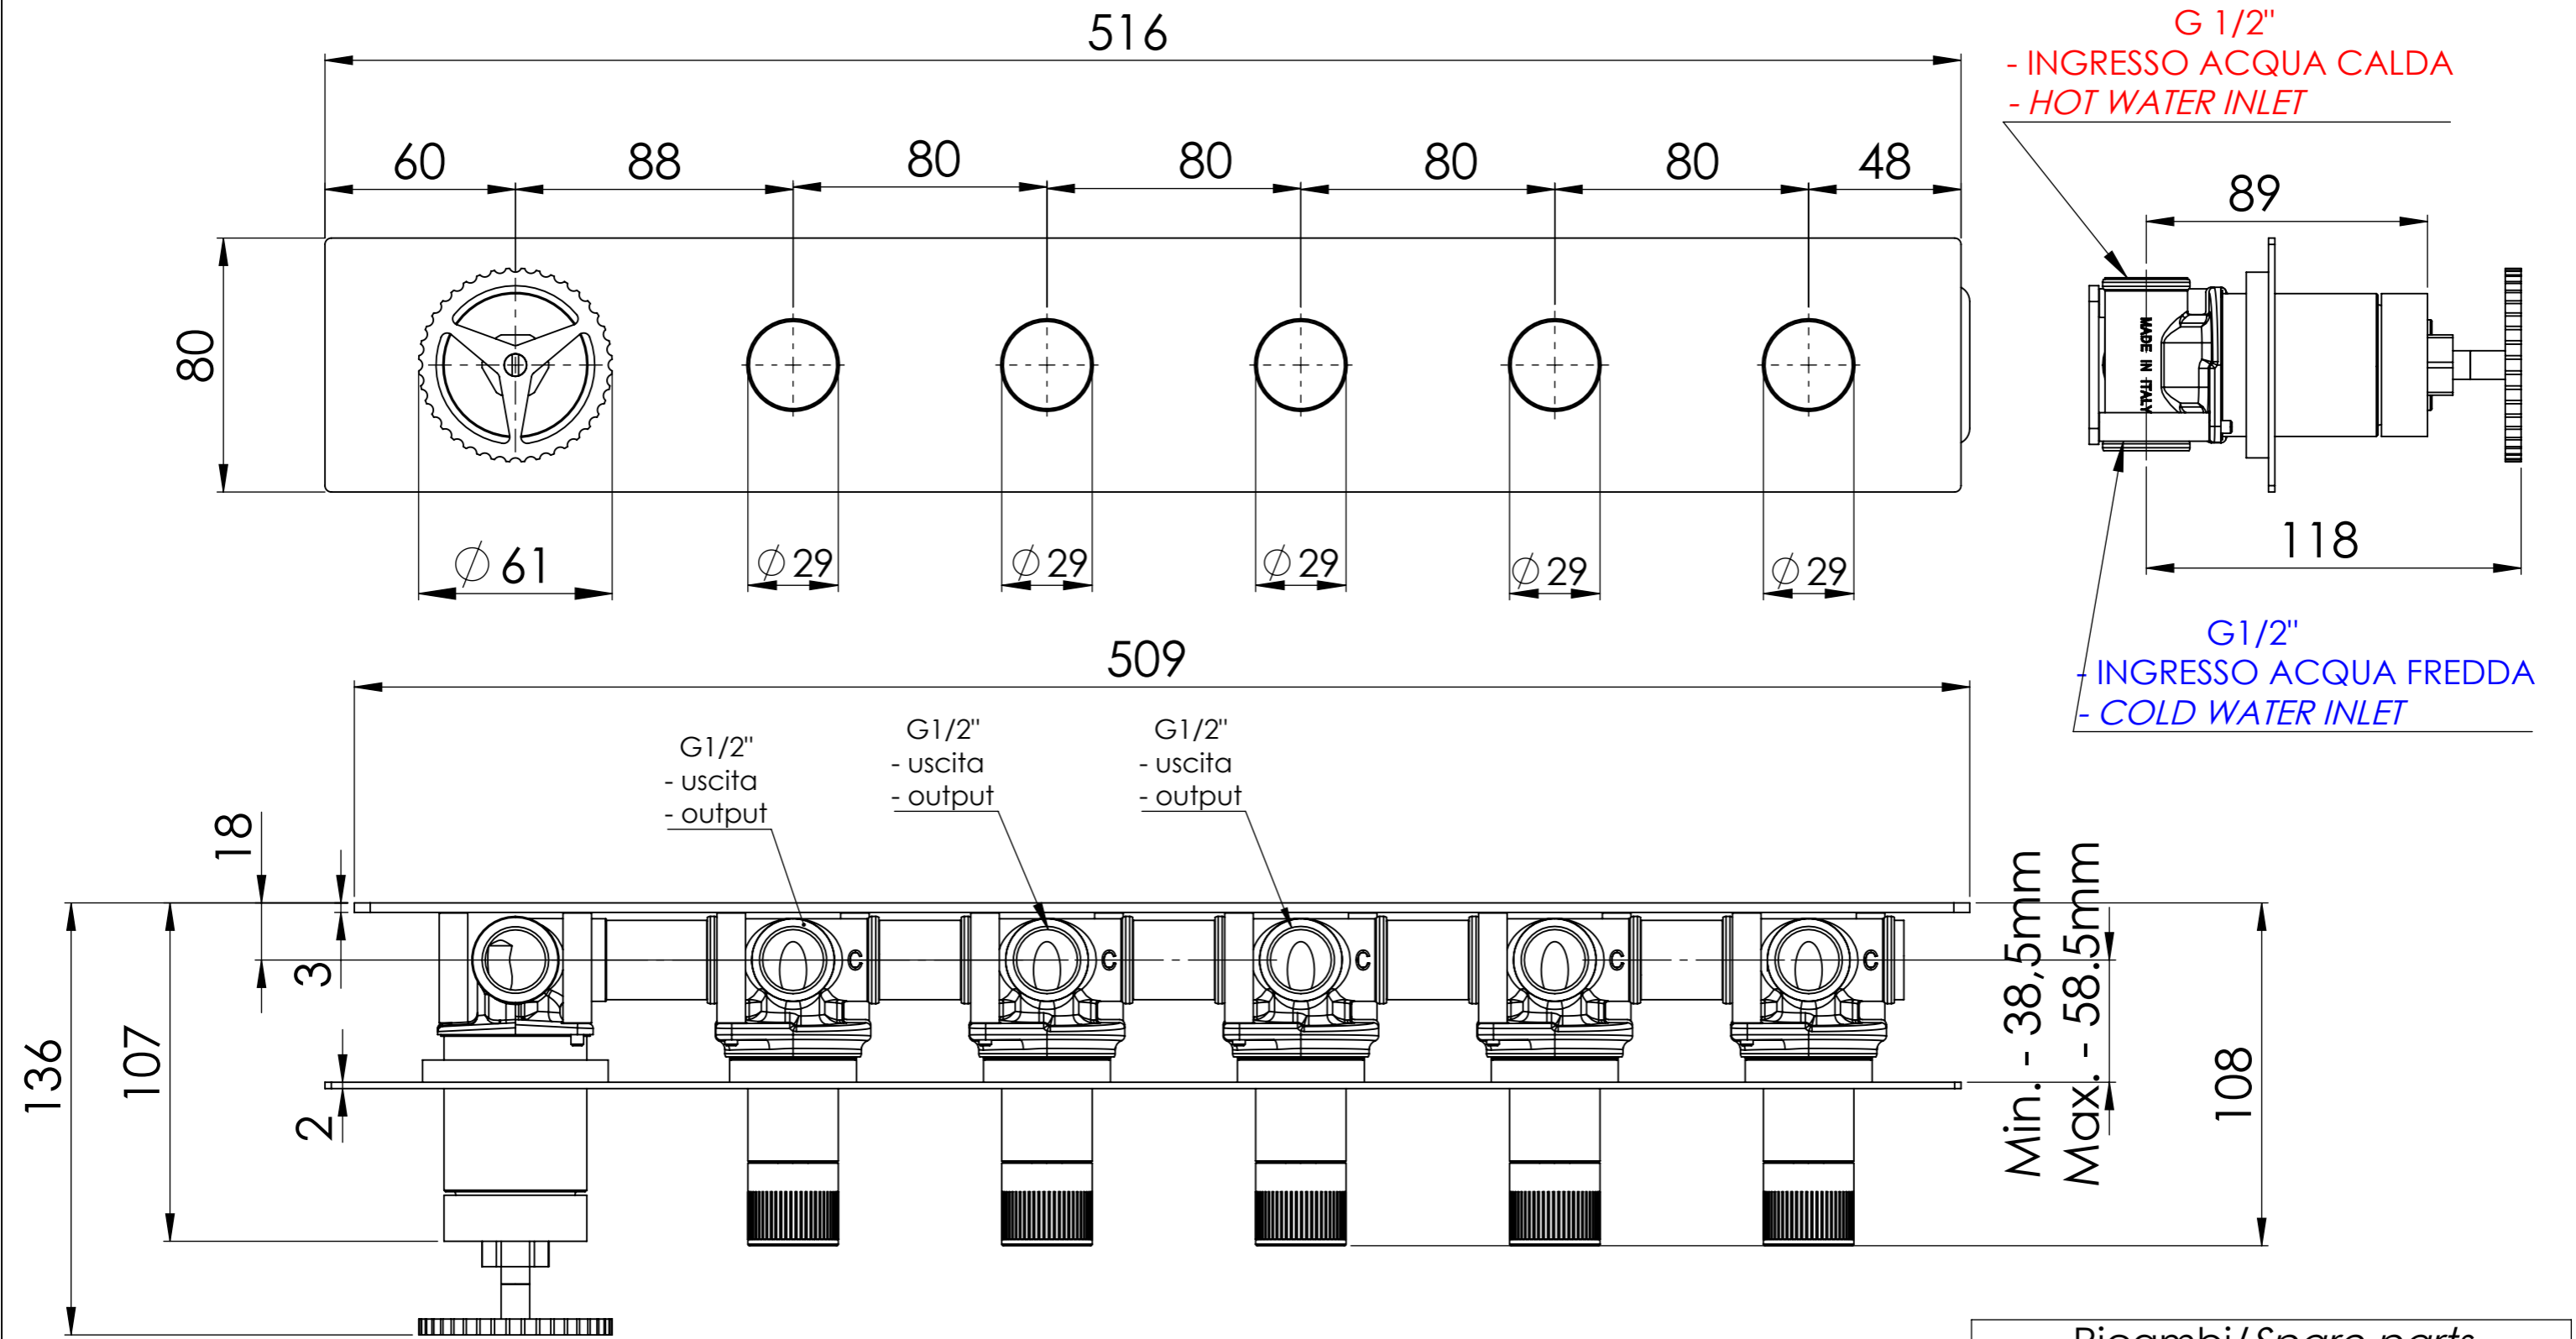

Descrizione: INCASSO 5 USCITE c/VITONI CERAMICI E CARTUCCIA PROGRESSIVA SU PIASTRA UNICA

Description: Single lever Built-in mixer with 5 way - ceramic valve, progressive cartridge and single rettangular plates

Ricambi/Spare parts	
Cartuccia/Cartridge:	P52N98
Vitoni/Valves:	76DX