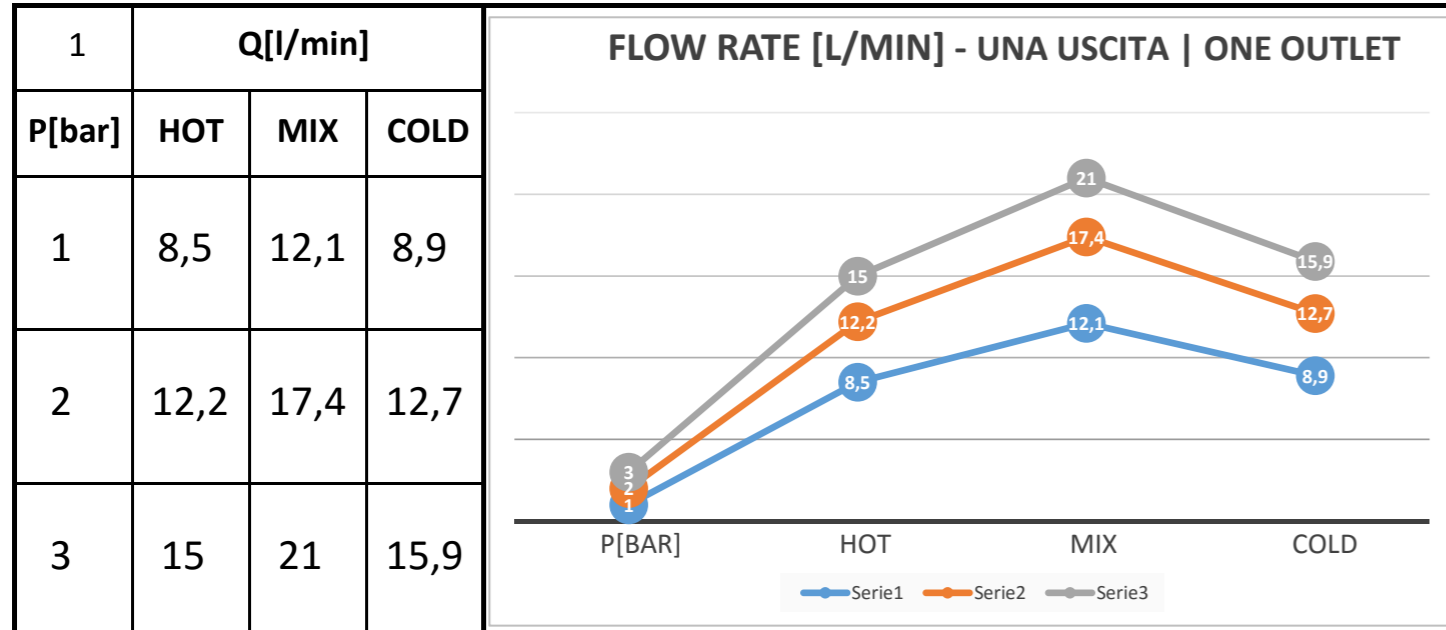

Descrizione: INCASSO 5 USCITE c/VITONI CERAMICI E CARTUCCIA PROGRESSIVA SU PIASTRA UNICA

Description: Single lever Built-in mixer with 5 way - ceramic valve, progressive cartridge and single rettangular plates

Ricambi/Spare parts	
Cartuccia/Cartridge:	P52N98
Vitoni/Valves:	76DX

Test effettuato con una sola uscita in scarico libero

The test was carried out with one free discharge outlet

Portate riferite alle singole uscite. Test effettuato con due uscite aperte contemporaneamente in scarico libero

Flow rates referring to individual outlets. The test was carried out with two free discharge outlets

Portate riferite alle singole uscite. Test effettuato con tre uscite aperte contemporaneamente in scarico libero