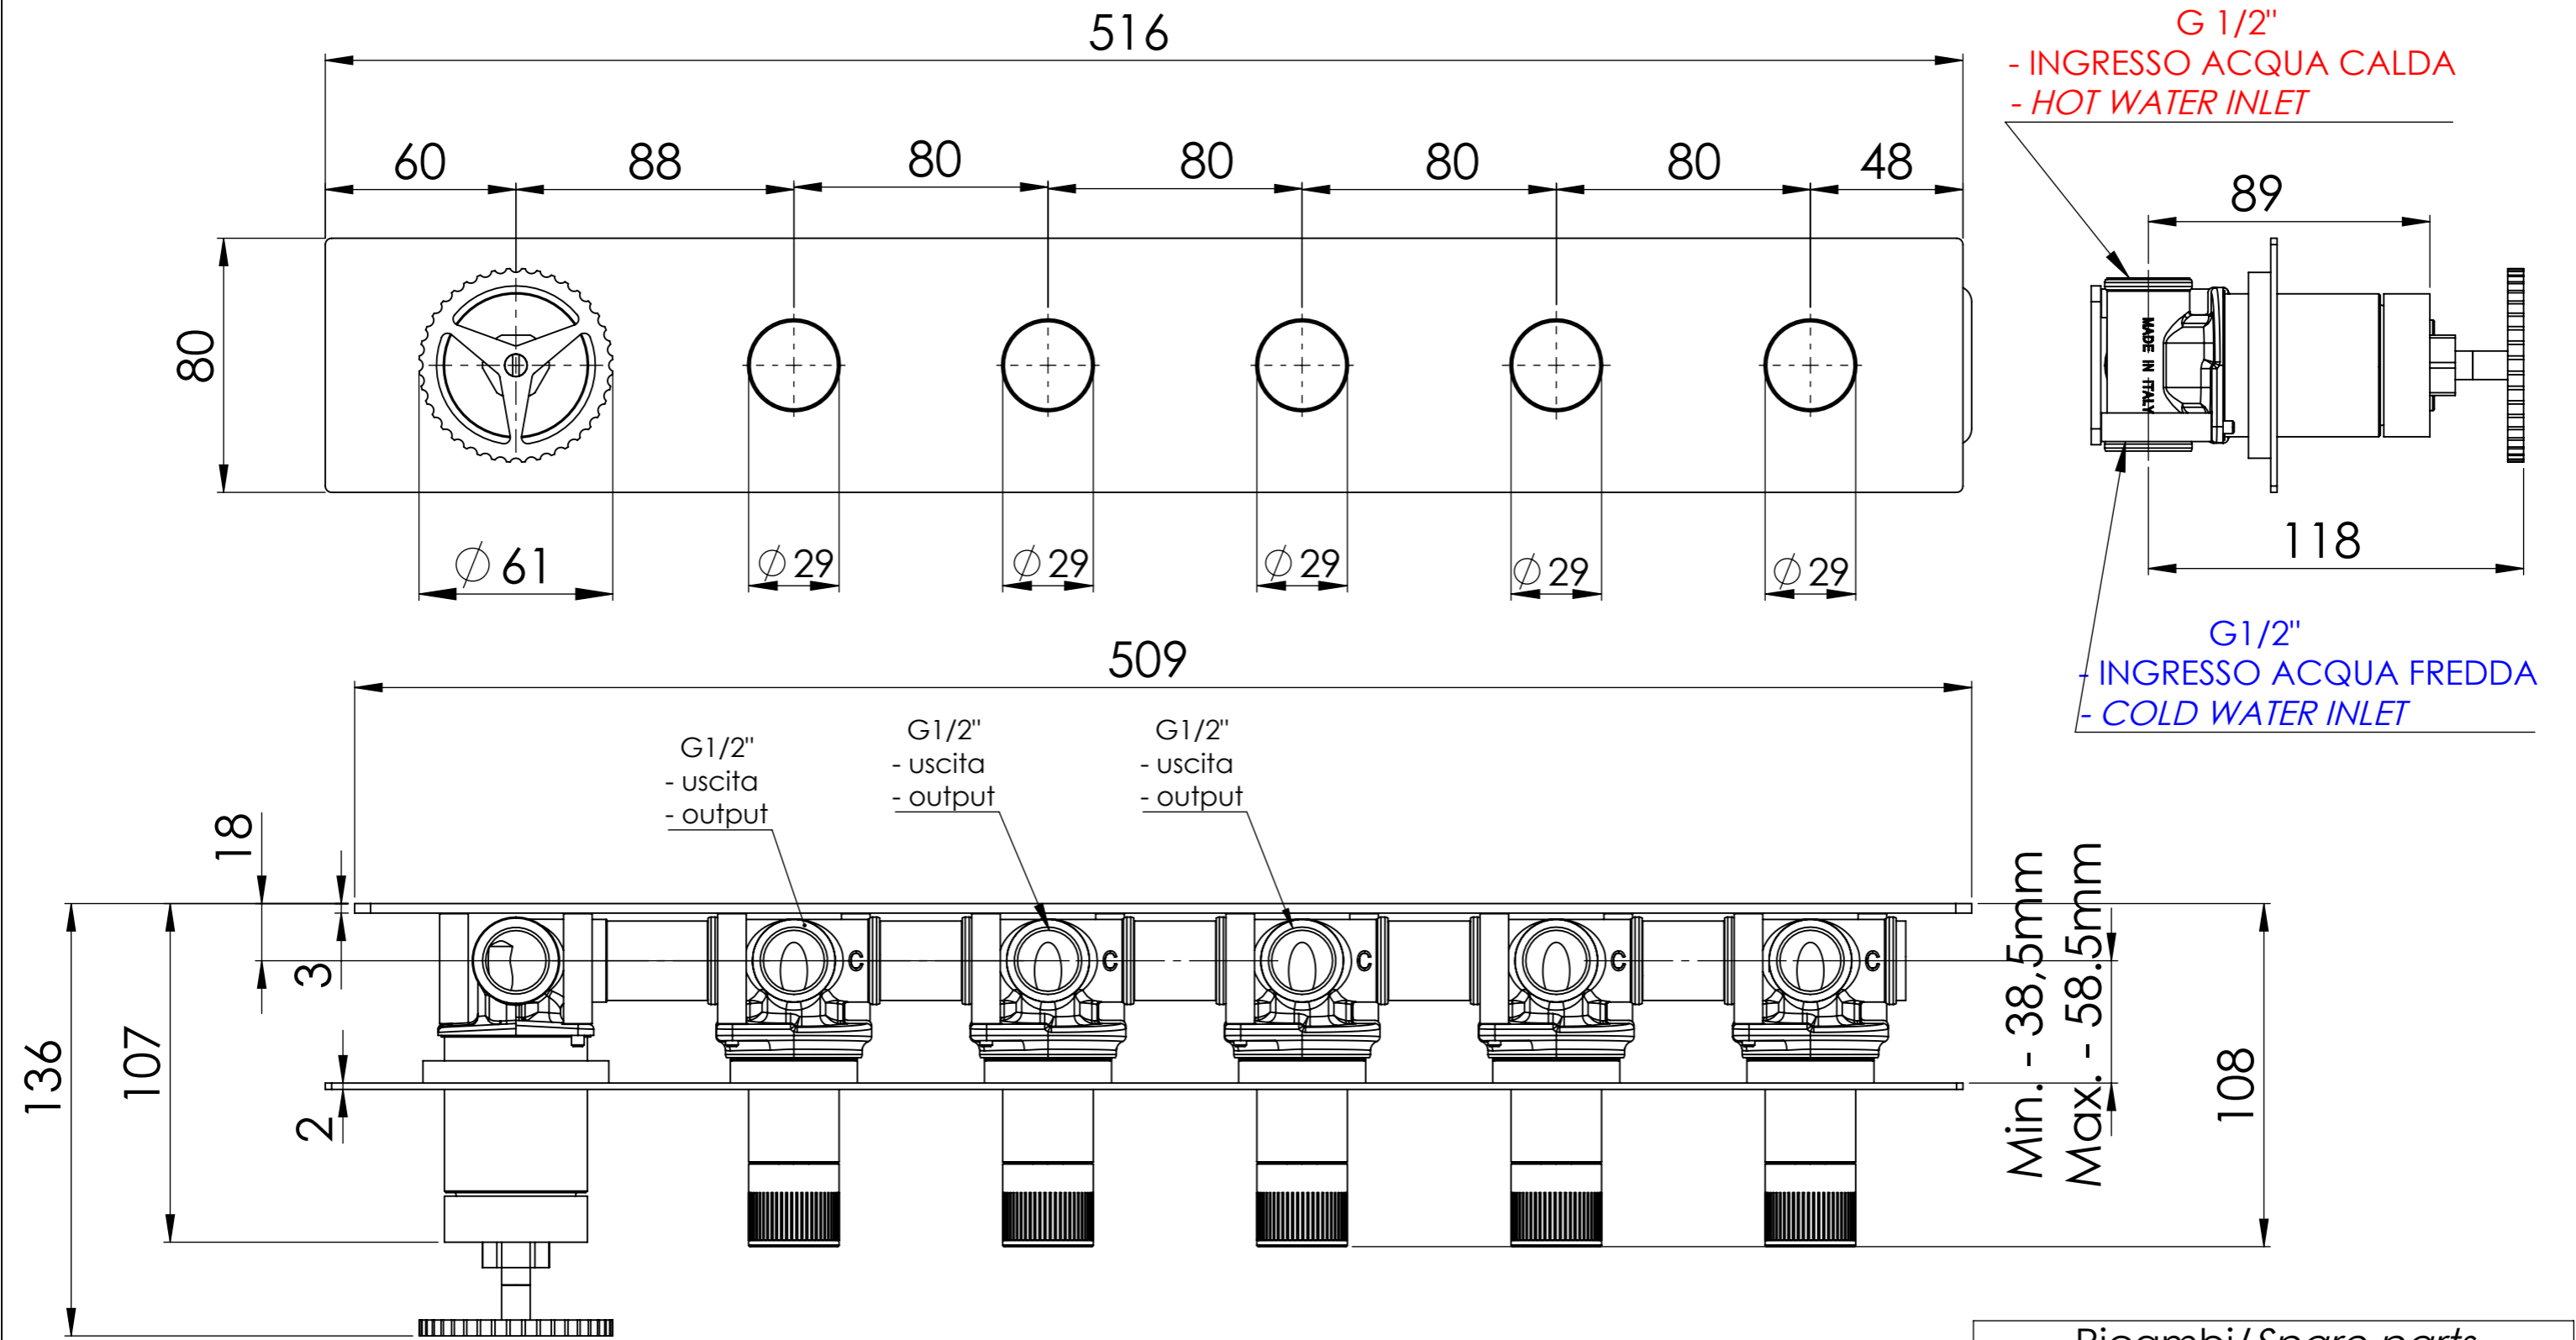

Descrizione: INCASSO 5 USCITE c/VITONI CERAMICI E CARTUCCIA PROGRESSIVA SU PIASTRA UNICA

Description: Single lever Built-in mixer with 5 way - ceramic valve, progressive cartridge and single rettangular plates

Ricambi/Spare parts	
Cartuccia/Cartridge:	P52N98
Vitoni/Valves:	76DX

Test effettuato con una sola uscita in scarico libero

The test was carried out with one free discharge outlet

Portate riferite alle singole uscite. Test effettuato con due uscite aperte contemporaneamente in scarico libero

Flow rates referring to individual outlets. The test was carried out with two free discharge outlets

Portate riferite alle singole uscite. Test effettuato con tre uscite aperte contemporaneamente in scarico libero