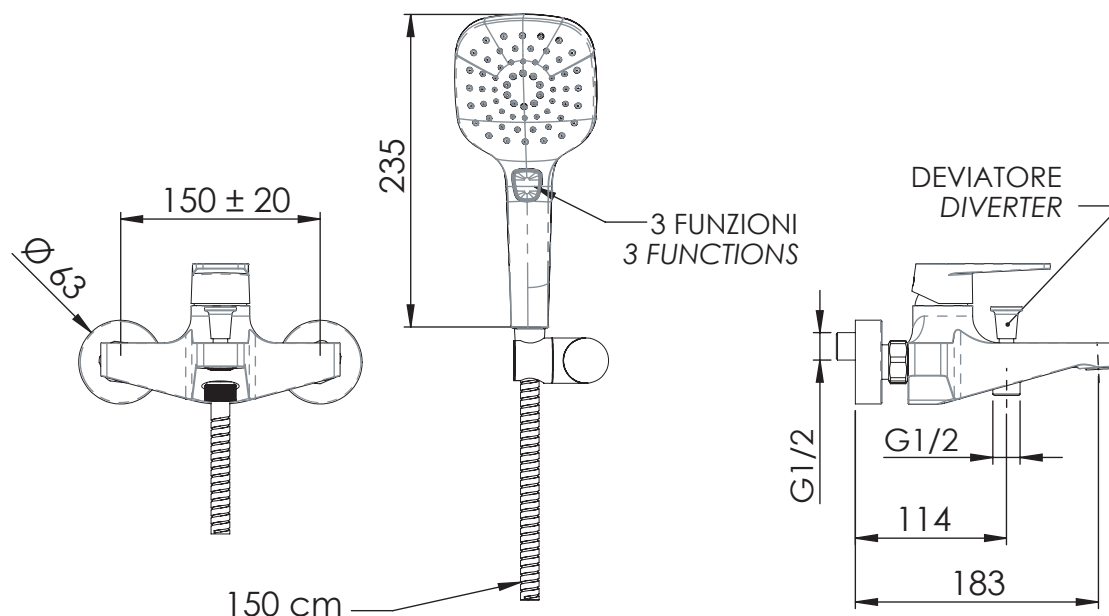

REMER

RUBINETTERIE

SERIE
SERIES

DREAM

CODICE
CODE

DO28CP

IMMAGINE - IMAGE

DESCRIZIONE - DESCRIPTION

Miscelatore monocomando vasca esterno con flessibile cm 150, doccia in abs cromato a 3 funzioni con pulsante per il cambio dell'intensità del getto e supporto snodato.

Exposed single-lever bath mixer with flexible cm 150, c.p. abs hand-shower 3 functions with button to change the intensity of the jet and adjustable shower holder.

SCHEMA TECNICA - TECHNICAL FEATURES

CARATTERISTICHE - FEATURES

2 Vie
2 Ways

Getto vigoroso effetto pioggia
Vigorous rain effect jet

Massaggio con getto vigoroso concentrato
Massage with vigorous concentrated jet

Flessibile Lungo 150 cm
Flexible Length 150 cm

Getto vigoroso concentrato e getto esterno
Concentrated vigorous jet and external jet

Con Getti Anticalcare
With Antilime Jets

COMPONENTI - COMPONENTS

Cartuccia R50
Cartridge R50