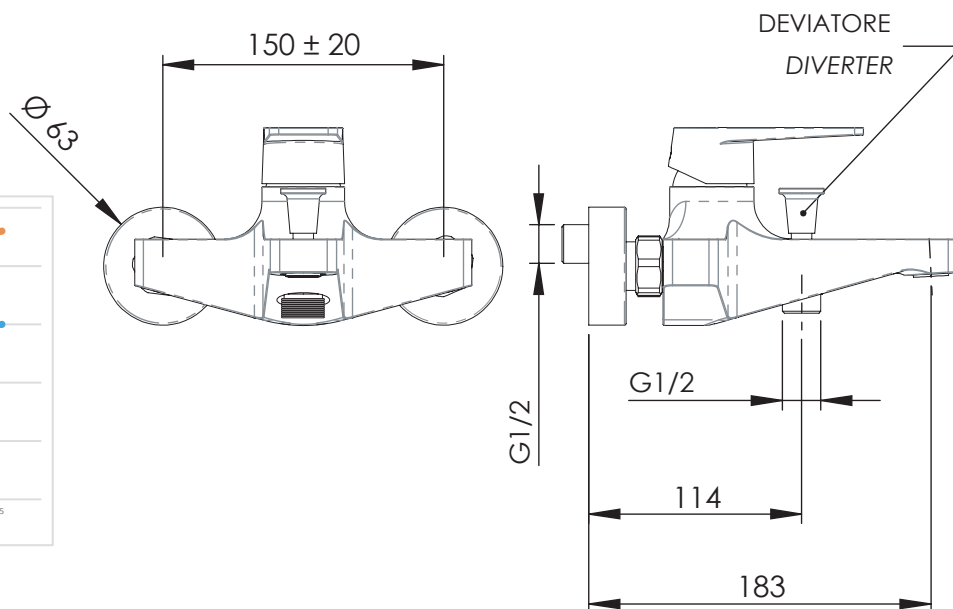

### DESCRIZIONE - DESCRIPTION

Miscelatore monocomando vasca esterno senza set doccia.

Exposed single-lever bath mixer without shower kit.

### SCHEDA TECNICA - TECHNICAL FEATURES

PRESSIONE / PRESSURE	1	2	3	4	5	bar
DOCCIA / SHOWER	7	9	11	13	15	l/min
VASCA / BATH	10	14	17	20	23	l/min